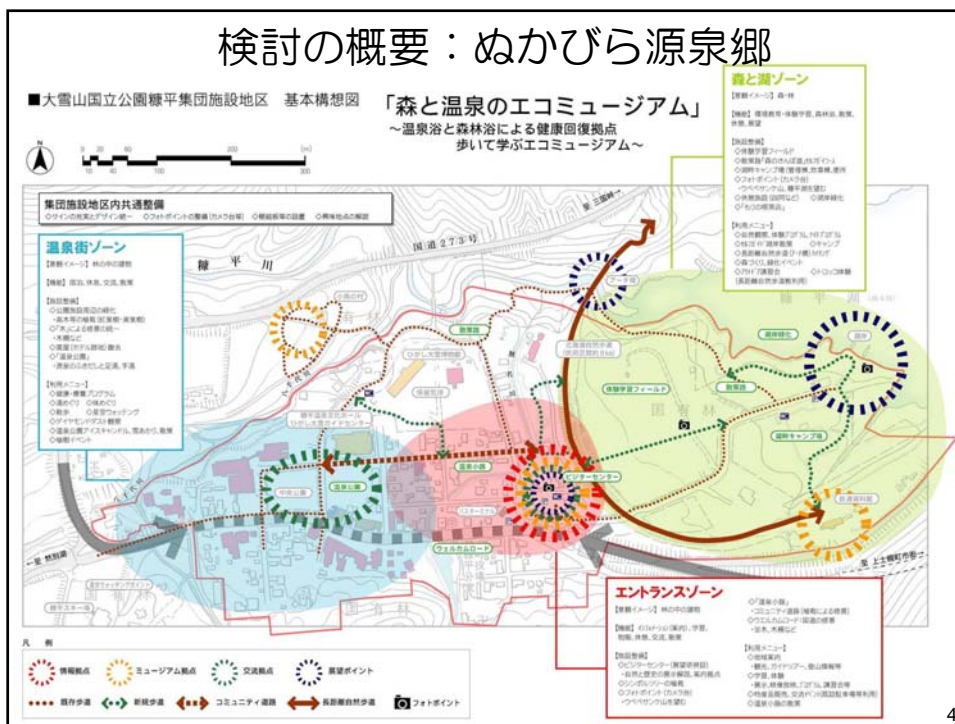

東大雪地域の検討概要

1

検討の経緯

年	検討経緯
●H7~H13	十勝三股ふれあい自然塾
●H14	ひがし大雪エコミュージアム構想策定
●H15~H16	十勝三股・糠平ふれあい自然塾検討会（計6回）
●H17	糠平集団施設地区整備方針検討会（計3回）
●H18.3	糠平ビジターセンター基本構想報告書作成
●H18.12	糠平ビジターセンター住民説明会開催
●H19.3	平成18年度糠平集団施設地区基本計画報告書作成

2

十勝三股・糠平ふれあい自然塾の基本的考え方のイメージ

検討の概要
十勝三股