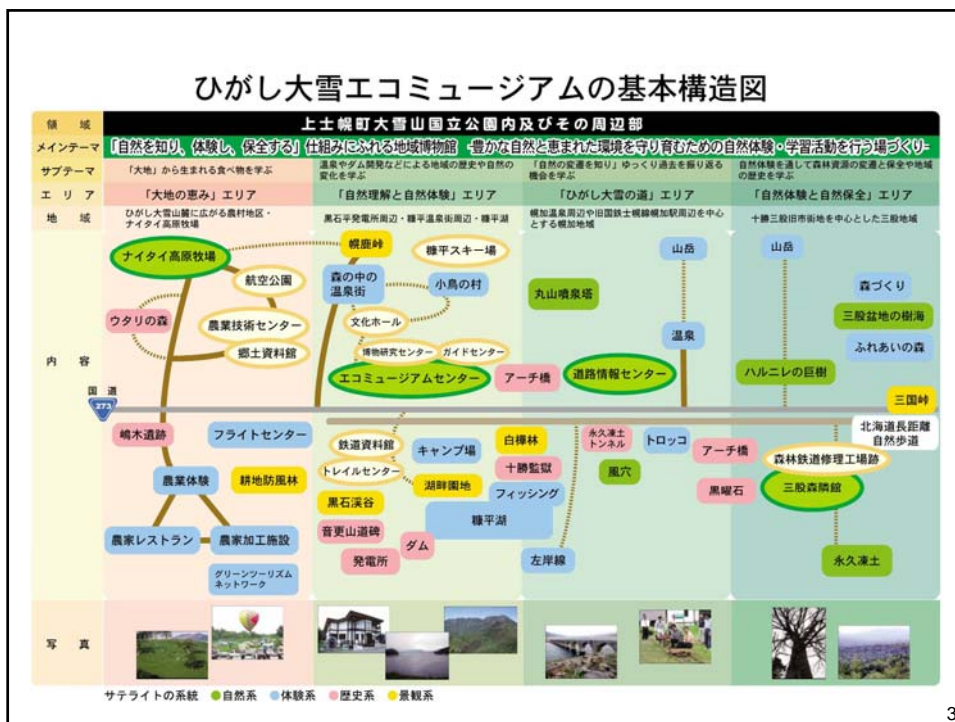

東大雪地域の検討概要

1

検討の経緯

年	検討経緯
●H7~H13	十勝三股ふれあい自然塾
●H14	ひがし大雪エコミュージアム構想策定
●H15~H16	十勝三股・糠平ふれあい自然塾検討会（計6回）
●H17	糠平集団施設地区整備方針検討会（計3回）
●H18.3	糠平ビジターセンター基本構想報告書作成
●H18.12	糠平ビジターセンター住民説明会開催
●H19.3	平成18年度糠平集団施設地区基本計画報告書作成

2

十勝三股・糠平ふれあい自然塾の基本的考え方のイメージ

検討の概要
十勝三股