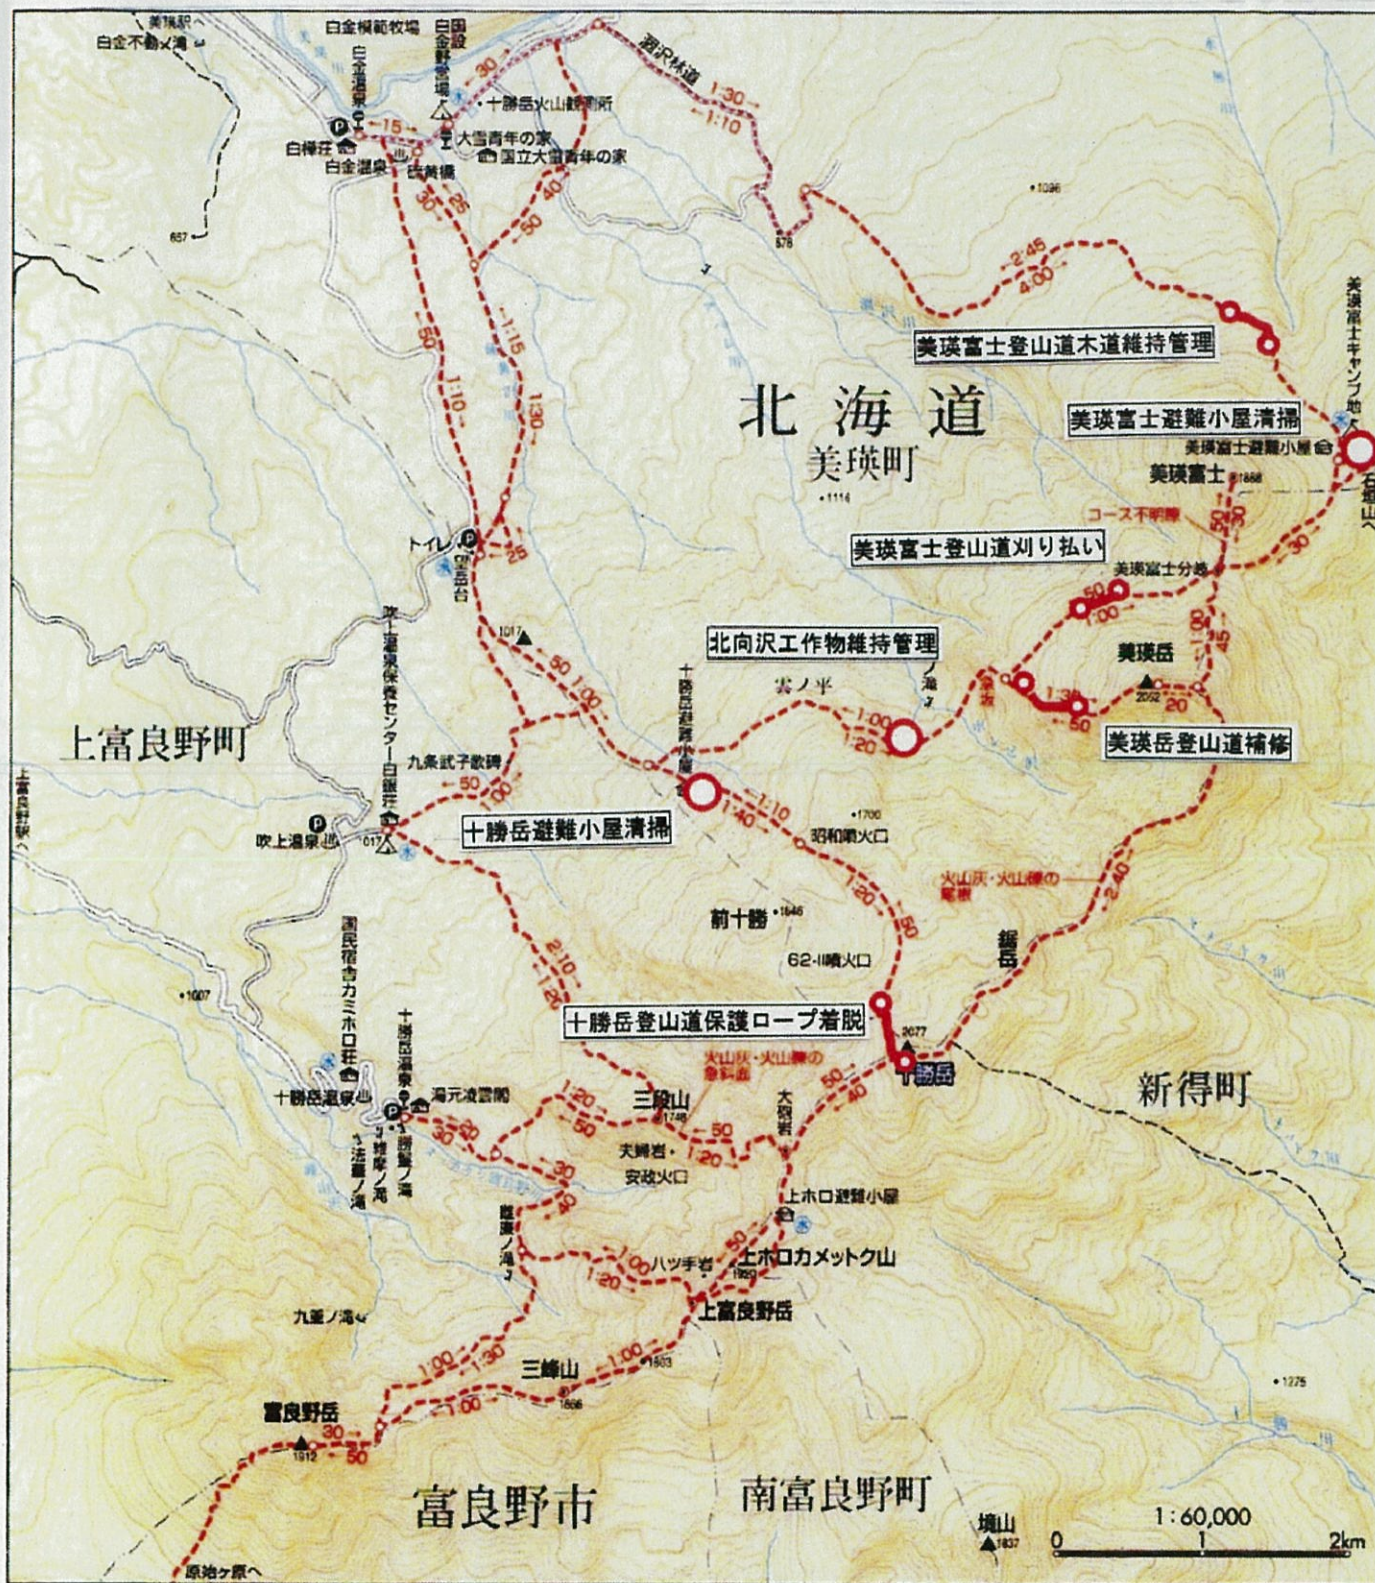

平成 29 年度十勝岳連峰登山道整備等活動実施予定

美瑛山岳会実施分

○上川中部森林管理署との協定事業（国民参加の森林づくり事業）

- 十勝岳登山道保護ロープ着脱（前十勝分岐～十勝岳岳頂上 300m）
- 十勝岳避難小屋残置ゴミ回収等の清掃（町山岳事故防止協議会と共同作業）
- 美瑛富士避難小屋残置ゴミ回収等の清掃
- 美瑛岳登山道北向沢渡渉点補修（鉄製ハシゴ・登下降用ロープ維持点検・側道補修）
- 美瑛岳登山道協働型整備箇所補修及び追加施工（美瑛岳分岐～上部 200m）
- 美瑛富士登山道笹刈り整備（涸沢川源頭～美瑛岳分岐周辺 0.5 km）
- 美瑛富士登山道補修（簡易木道維持点検）

● 宿泊施設 ● 山小屋(無人) △ キャンプ場 ● 水飲み場 ● 駐車場 ● 温泉 ● バス停 ▲ 三角点 - - - 林道を歩く