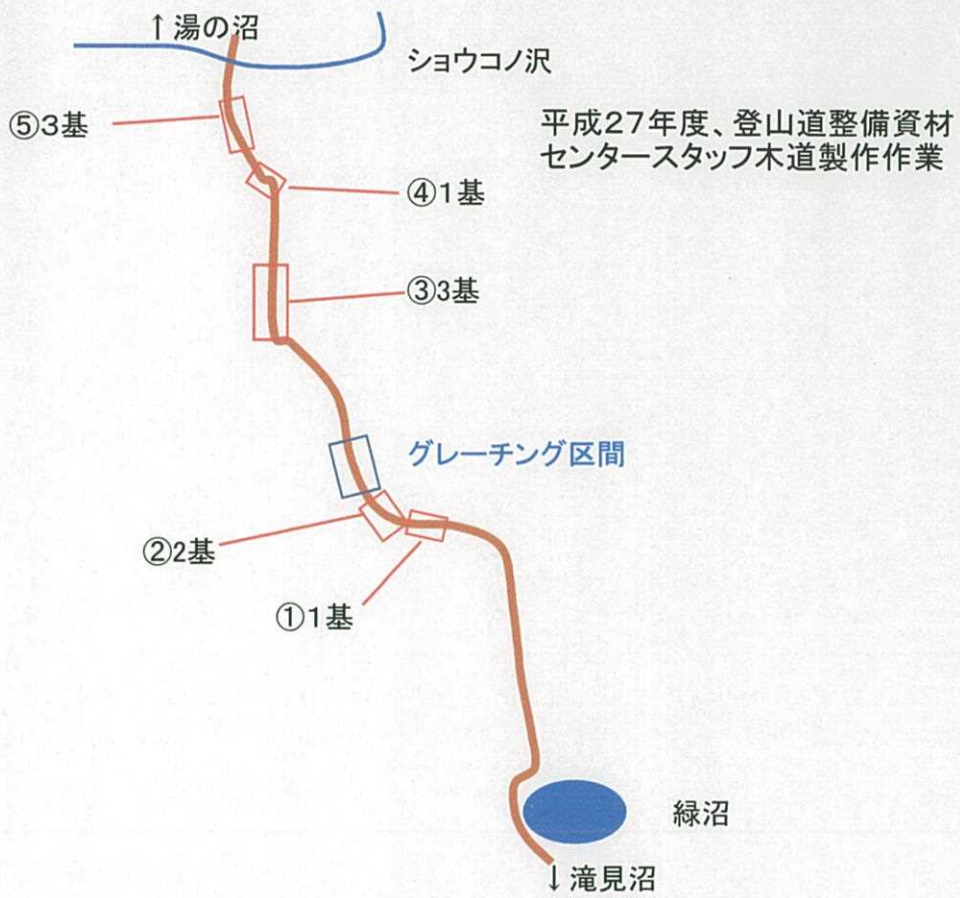

8月11日(木) 山の日、山に恩返し 大雪高原温泉荷上げ登山予定地

9月3日

①施工前

施工後

②

7月17日

③

8月31日

④

⑤

②の作業風景

③の作業風景