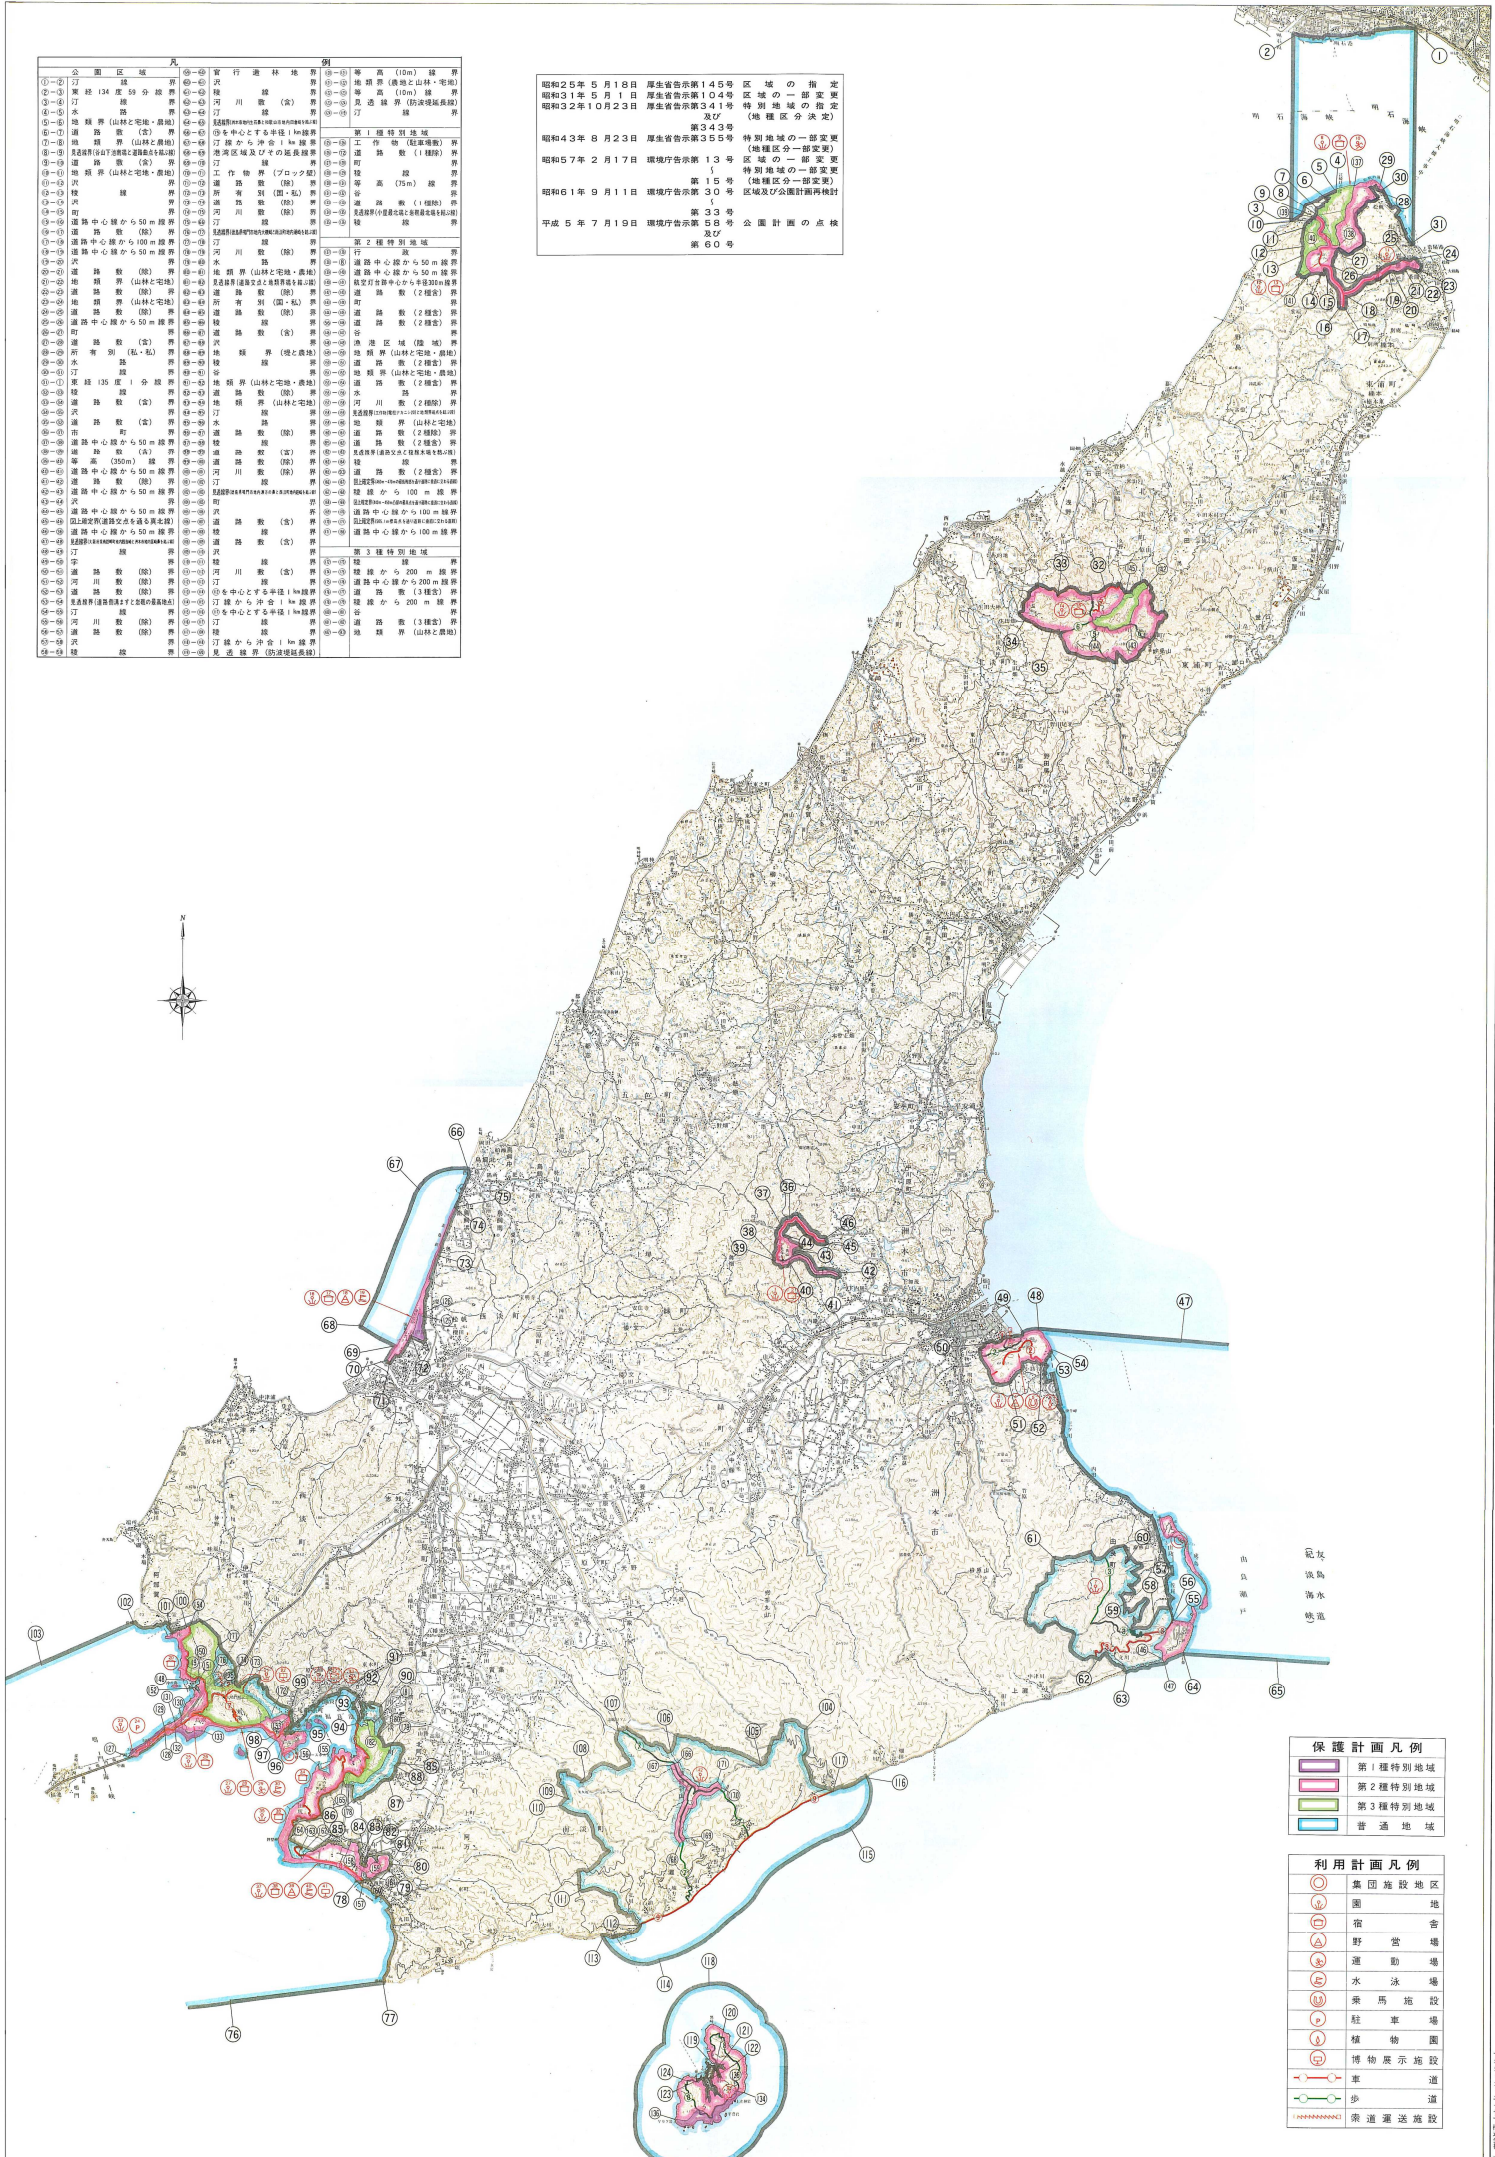

瀬戸内海国立公園(淡路地域)区域及び公園計画図

公園区域		凡例	
①-① 汀線	界	①-① 官庁造林地	界
①-② 実経134度59分線	界	①-② 等高(10m)線	界
①-③ 汀線	界	①-③ 地類界(陸上・山林・農地)	界
①-④ 水線	界	①-④ 河川線(淡)	界
①-⑤ 地類界(山林・農地)	界	①-⑤ 河川線(海)	界
①-⑥ 道路線(宮)	界	①-⑥ 見通線(河川・海岸線)	界
①-⑦ 地類界(山林・農地)	界	①-⑦ 河川線(海)	界
①-⑧ 地類界(山林・農地)	界	①-⑧ 河川線(海)	界
①-⑨ 地類界(山林・農地)	界	①-⑨ 河川線(海)	界
①-⑩ 地類界(山林・農地)	界	①-⑩ 河川線(海)	界
①-⑪ 地類界(山林・農地)	界	①-⑪ 河川線(海)	界
①-⑫ 地類界(山林・農地)	界	①-⑫ 河川線(海)	界
①-⑬ 地類界(山林・農地)	界	①-⑬ 河川線(海)	界
①-⑭ 地類界(山林・農地)	界	①-⑭ 河川線(海)	界
①-⑮ 地類界(山林・農地)	界	①-⑮ 河川線(海)	界
①-⑯ 地類界(山林・農地)	界	①-⑯ 河川線(海)	界
①-⑰ 地類界(山林・農地)	界	①-⑰ 河川線(海)	界
①-⑱ 地類界(山林・農地)	界	①-⑱ 河川線(海)	界
①-⑲ 地類界(山林・農地)	界	①-⑲ 河川線(海)	界
①-⑳ 地類界(山林・農地)	界	①-⑳ 河川線(海)	界
①-㉑ 地類界(山林・農地)	界	①-㉑ 河川線(海)	界
①-㉒ 地類界(山林・農地)	界	①-㉒ 河川線(海)	界
①-㉓ 地類界(山林・農地)	界	①-㉓ 河川線(海)	界
①-㉔ 地類界(山林・農地)	界	①-㉔ 河川線(海)	界
①-㉕ 地類界(山林・農地)	界	①-㉕ 河川線(海)	界
①-㉖ 地類界(山林・農地)	界	①-㉖ 河川線(海)	界
①-㉗ 地類界(山林・農地)	界	①-㉗ 河川線(海)	界
①-㉘ 地類界(山林・農地)	界	①-㉘ 河川線(海)	界
①-㉙ 地類界(山林・農地)	界	①-㉙ 河川線(海)	界
①-㉚ 地類界(山林・農地)	界	①-㉚ 河川線(海)	界
①-㉛ 地類界(山林・農地)	界	①-㉛ 河川線(海)	界
①-㉜ 地類界(山林・農地)	界	①-㉜ 河川線(海)	界
①-㉝ 地類界(山林・農地)	界	①-㉝ 河川線(海)	界
①-㉞ 地類界(山林・農地)	界	①-㉞ 河川線(海)	界
①-㉟ 地類界(山林・農地)	界	①-㉟ 河川線(海)	界
①-㊱ 地類界(山林・農地)	界	①-㊱ 河川線(海)	界
①-㊲ 地類界(山林・農地)	界	①-㊲ 河川線(海)	界
①-㊳ 地類界(山林・農地)	界	①-㊳ 河川線(海)	界
①-㊴ 地類界(山林・農地)	界	①-㊴ 河川線(海)	界
①-㊵ 地類界(山林・農地)	界	①-㊵ 河川線(海)	界
①-㊶ 地類界(山林・農地)	界	①-㊶ 河川線(海)	界
①-㊷ 地類界(山林・農地)	界	①-㊷ 河川線(海)	界
①-㊸ 地類界(山林・農地)	界	①-㊸ 河川線(海)	界
①-㊹ 地類界(山林・農地)	界	①-㊹ 河川線(海)	界
①-㊺ 地類界(山林・農地)	界	①-㊺ 河川線(海)	界
①-㊻ 地類界(山林・農地)	界	①-㊻ 河川線(海)	界
①-㊼ 地類界(山林・農地)	界	①-㊼ 河川線(海)	界
①-㊽ 地類界(山林・農地)	界	①-㊽ 河川線(海)	界
①-㊾ 地類界(山林・農地)	界	①-㊾ 河川線(海)	界
①-㊿ 地類界(山林・農地)	界	①-㊿ 河川線(海)	界

昭和25年5月18日 厚生省告示第145号 区域の指定
 昭和31年5月1日 厚生省告示第104号 区域の一部変更
 昭和32年10月23日 厚生省告示第341号 特別地域の指定
 (地域区分決定)
 第343号
 昭和43年8月23日 厚生省告示第355号 特別地域の一部変更
 (地域区分一部変更)
 昭和57年2月17日 環境庁告示第13号 区域の一部変更
 (地域区分一部変更)
 第15号
 昭和61年9月11日 環境庁告示第30号 区域及び公園計画再検討
 ()
 第33号
 平成5年7月19日 環境庁告示第58号 公園計画の点検
 及び
 第60号