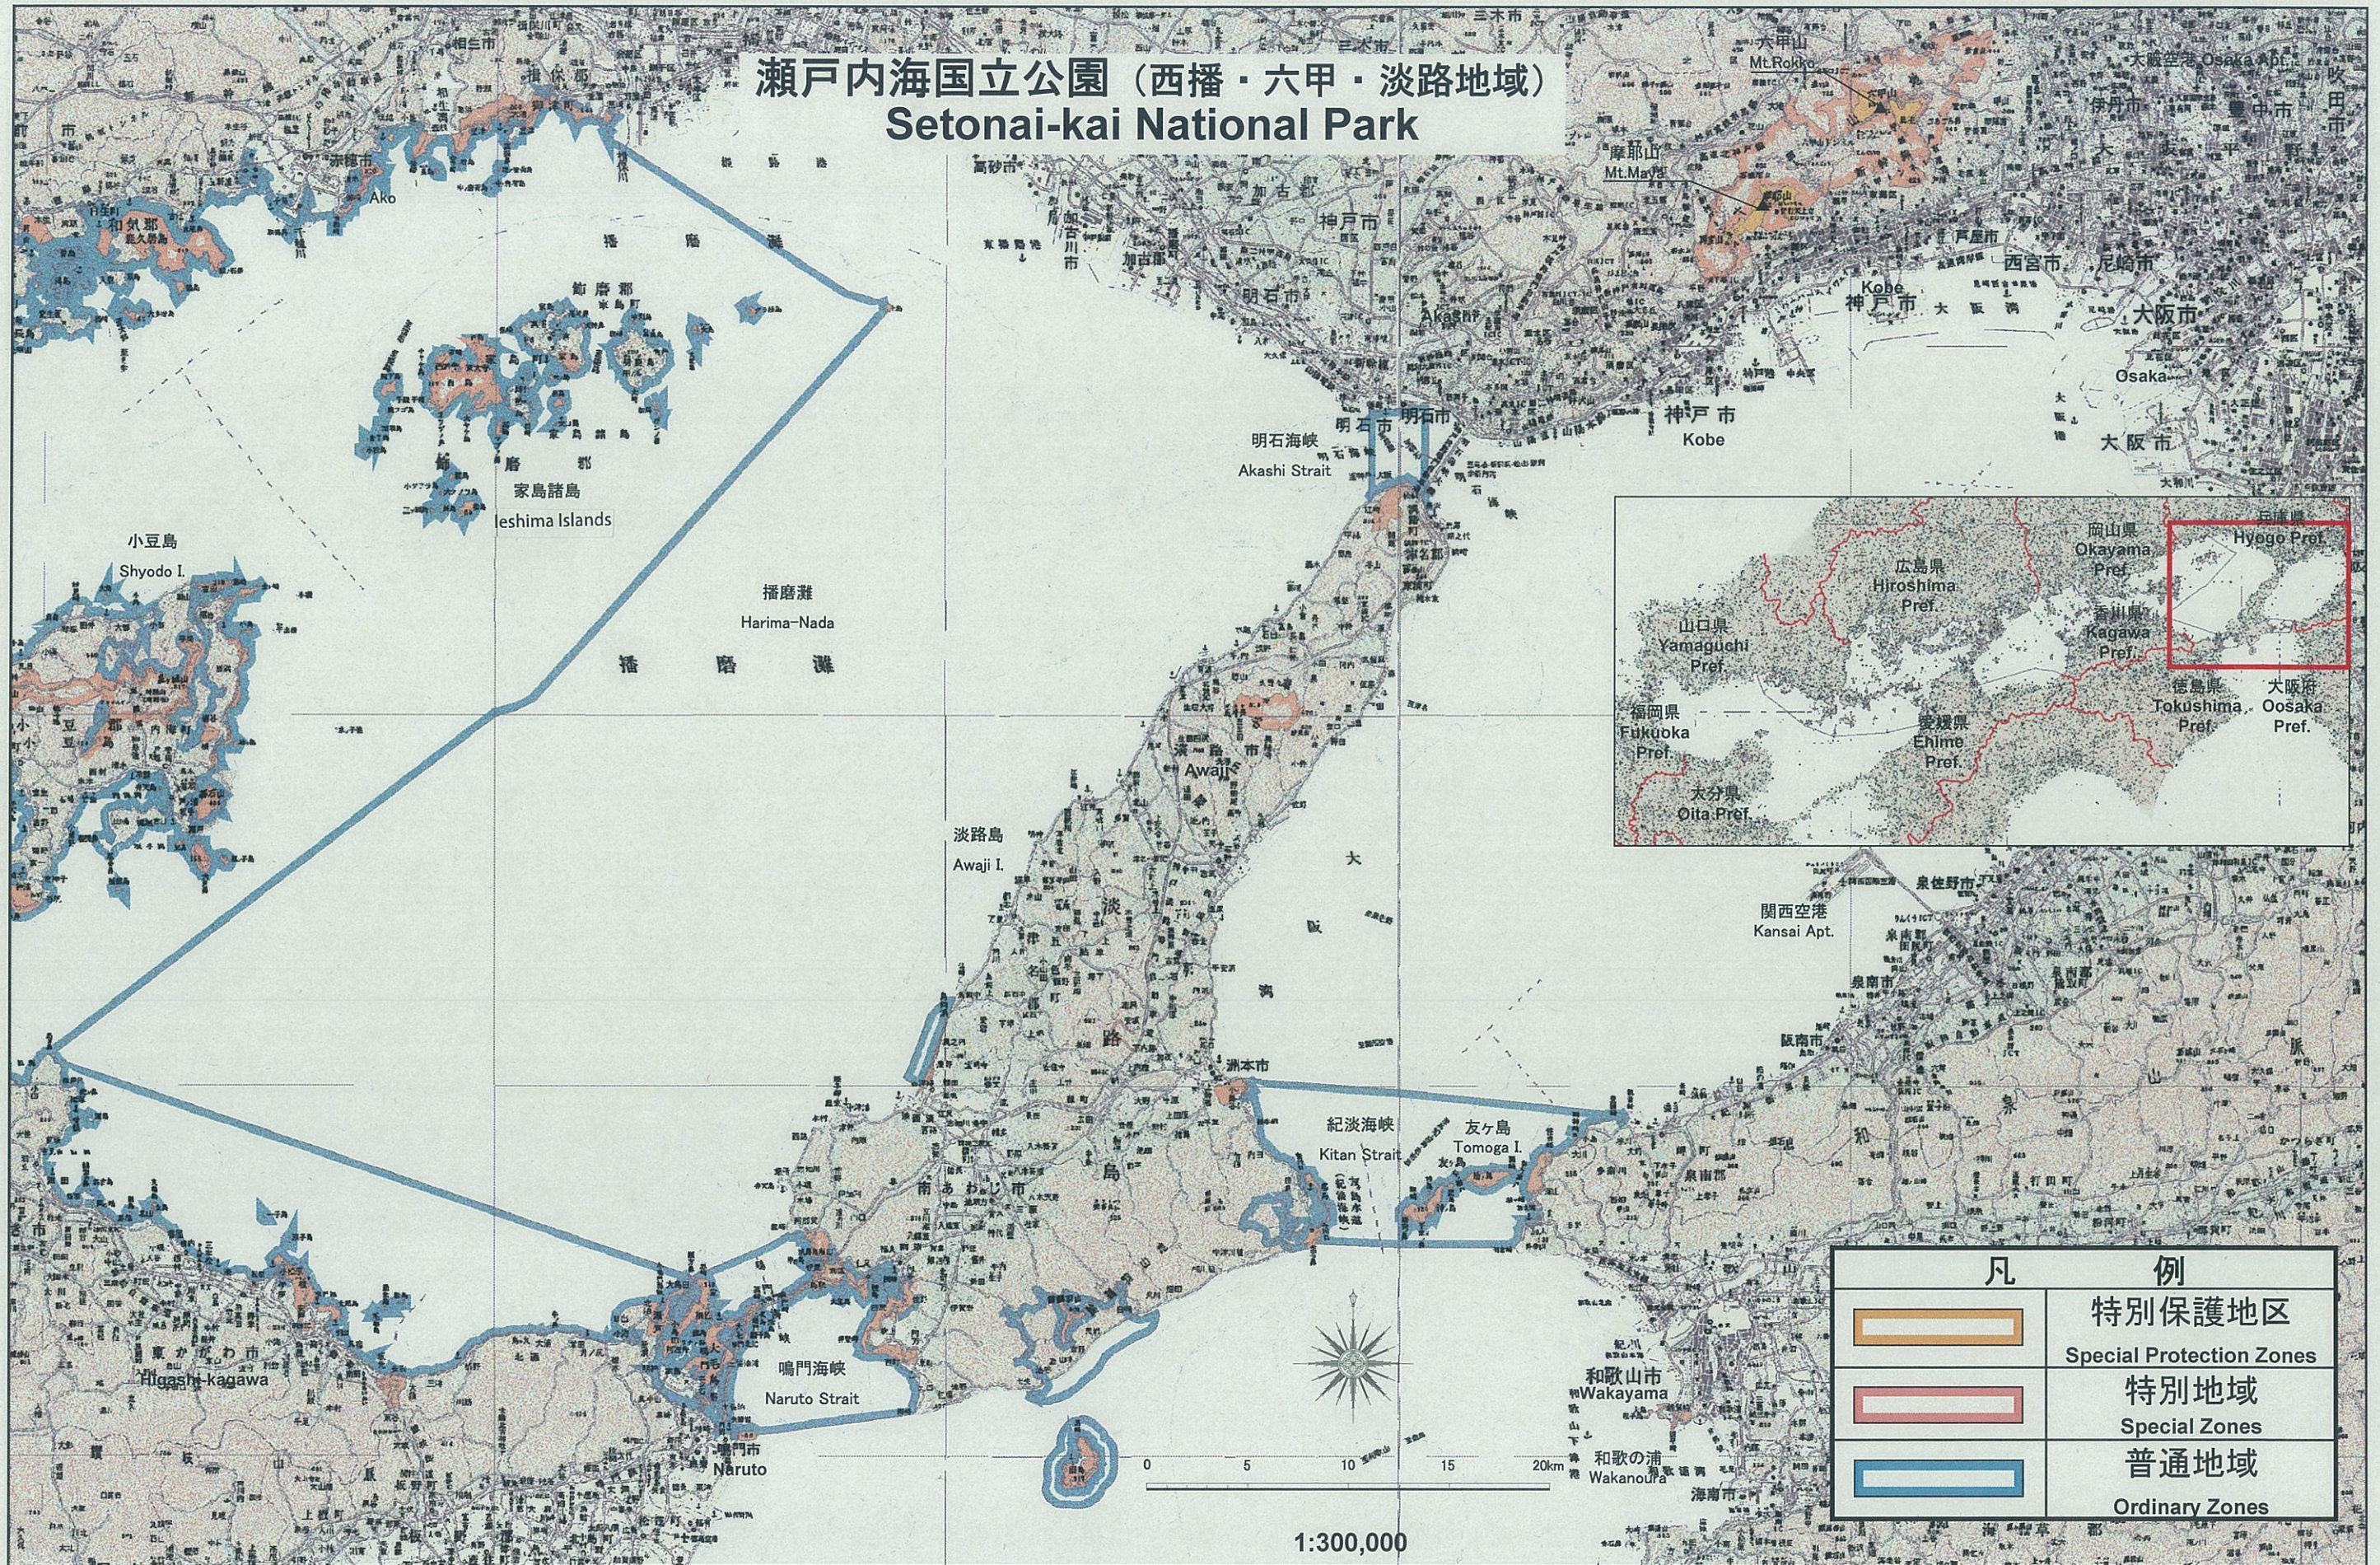

# 瀬戸内海国立公園 (西播・六甲・淡路地域) Setonai-kai National Park

凡 例	
	特別保護地区 Special Protection Zones
	特別地域 Special Zones
	普通地域 Ordinary Zones

この地図の作成に当たっては、国土地理院長の承認を得て、同院発行の数値地図200000(地図画像)及び数値地図メッシュ(標高)を使用したものである。(承認番号 平18総使、第565号) 使用地図は平成18年3月1日版 数値地図200000(地図画像)です。図葉毎に更新期日異なりますのでご了承ください。