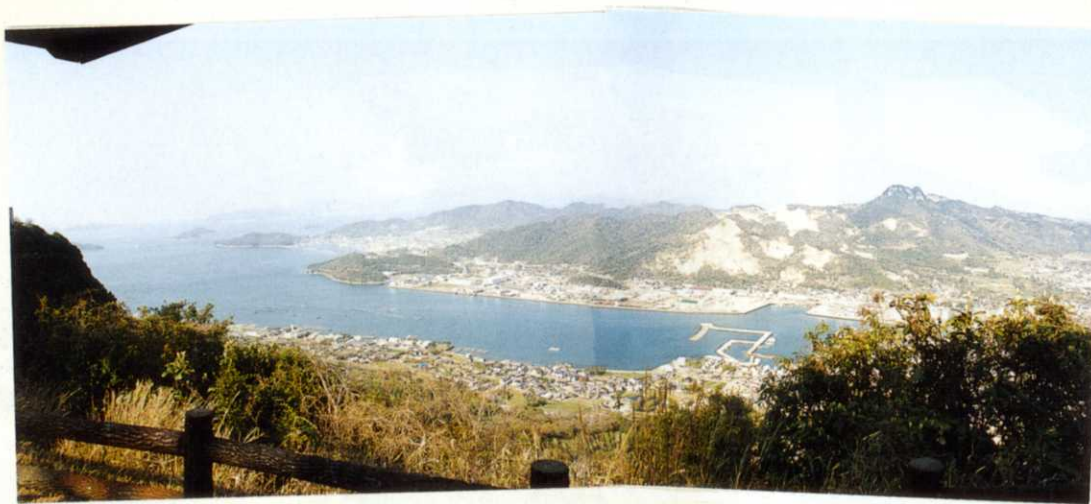

「3 展望地の修景・通景の確保について」の展望位置現況写真

平成14年度撮影

平成15年3月

山陽四国地区自然保護事務所

屋島集団施設地区

北嶺

① うのみだい魚見台
(西壁南)

屋島集団施設地区

北嶺

②魚見台
(西壁北)

屋島集団施設地区

南嶺

⑤ だんこれい 談古嶺

屋島集団施設地区

南嶺

⑥ かんせきてい 瞰蹟亭

屋島集団施設地区

北嶺

④^{うのみだい}魚見台
(東壁)

屋島集団施設地区

南嶺

⑦山頂南休憩所

屋島集団施設地区

南嶺

⑧獅子の霊巖
ししのれいがん

屋島集団施設地区

南嶺

やしましろあと
⑨屋島城址

屋島集団施設地区

南嶺

⑩駐車場西展望地

屋島集団施設地区