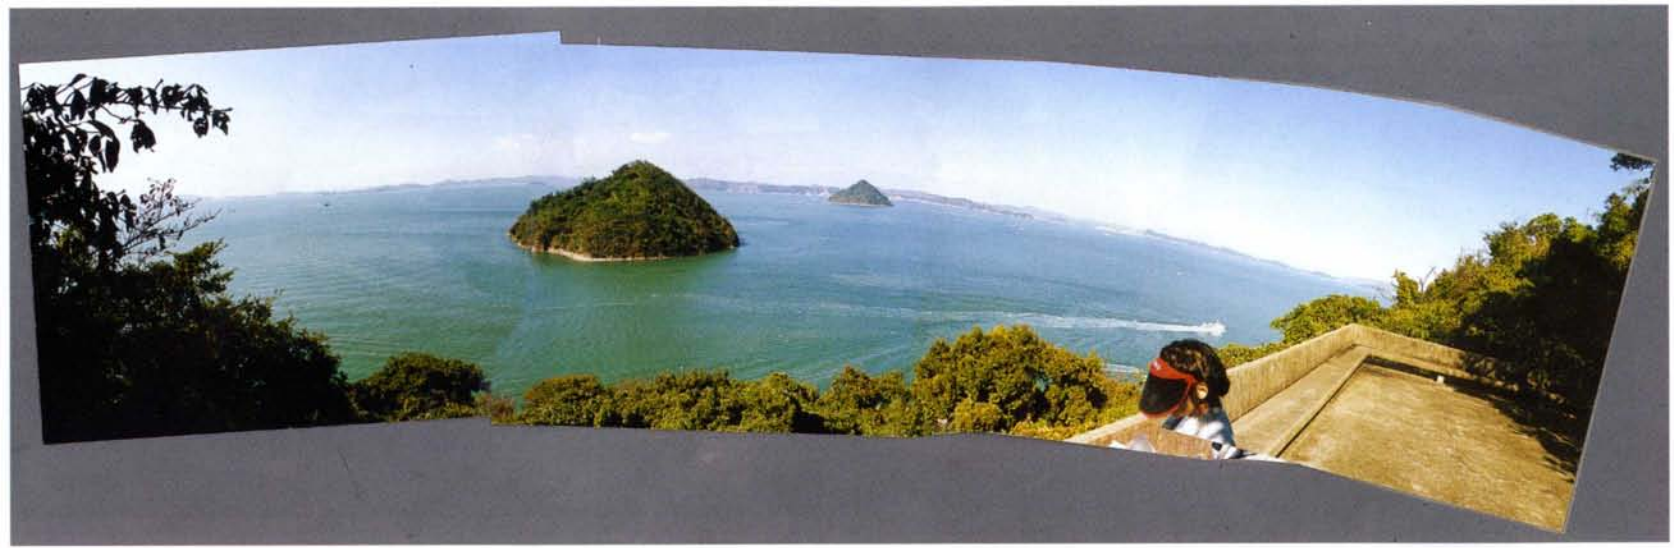

おおさきのほな
大崎の鼻園地

②4 道路沿展望台