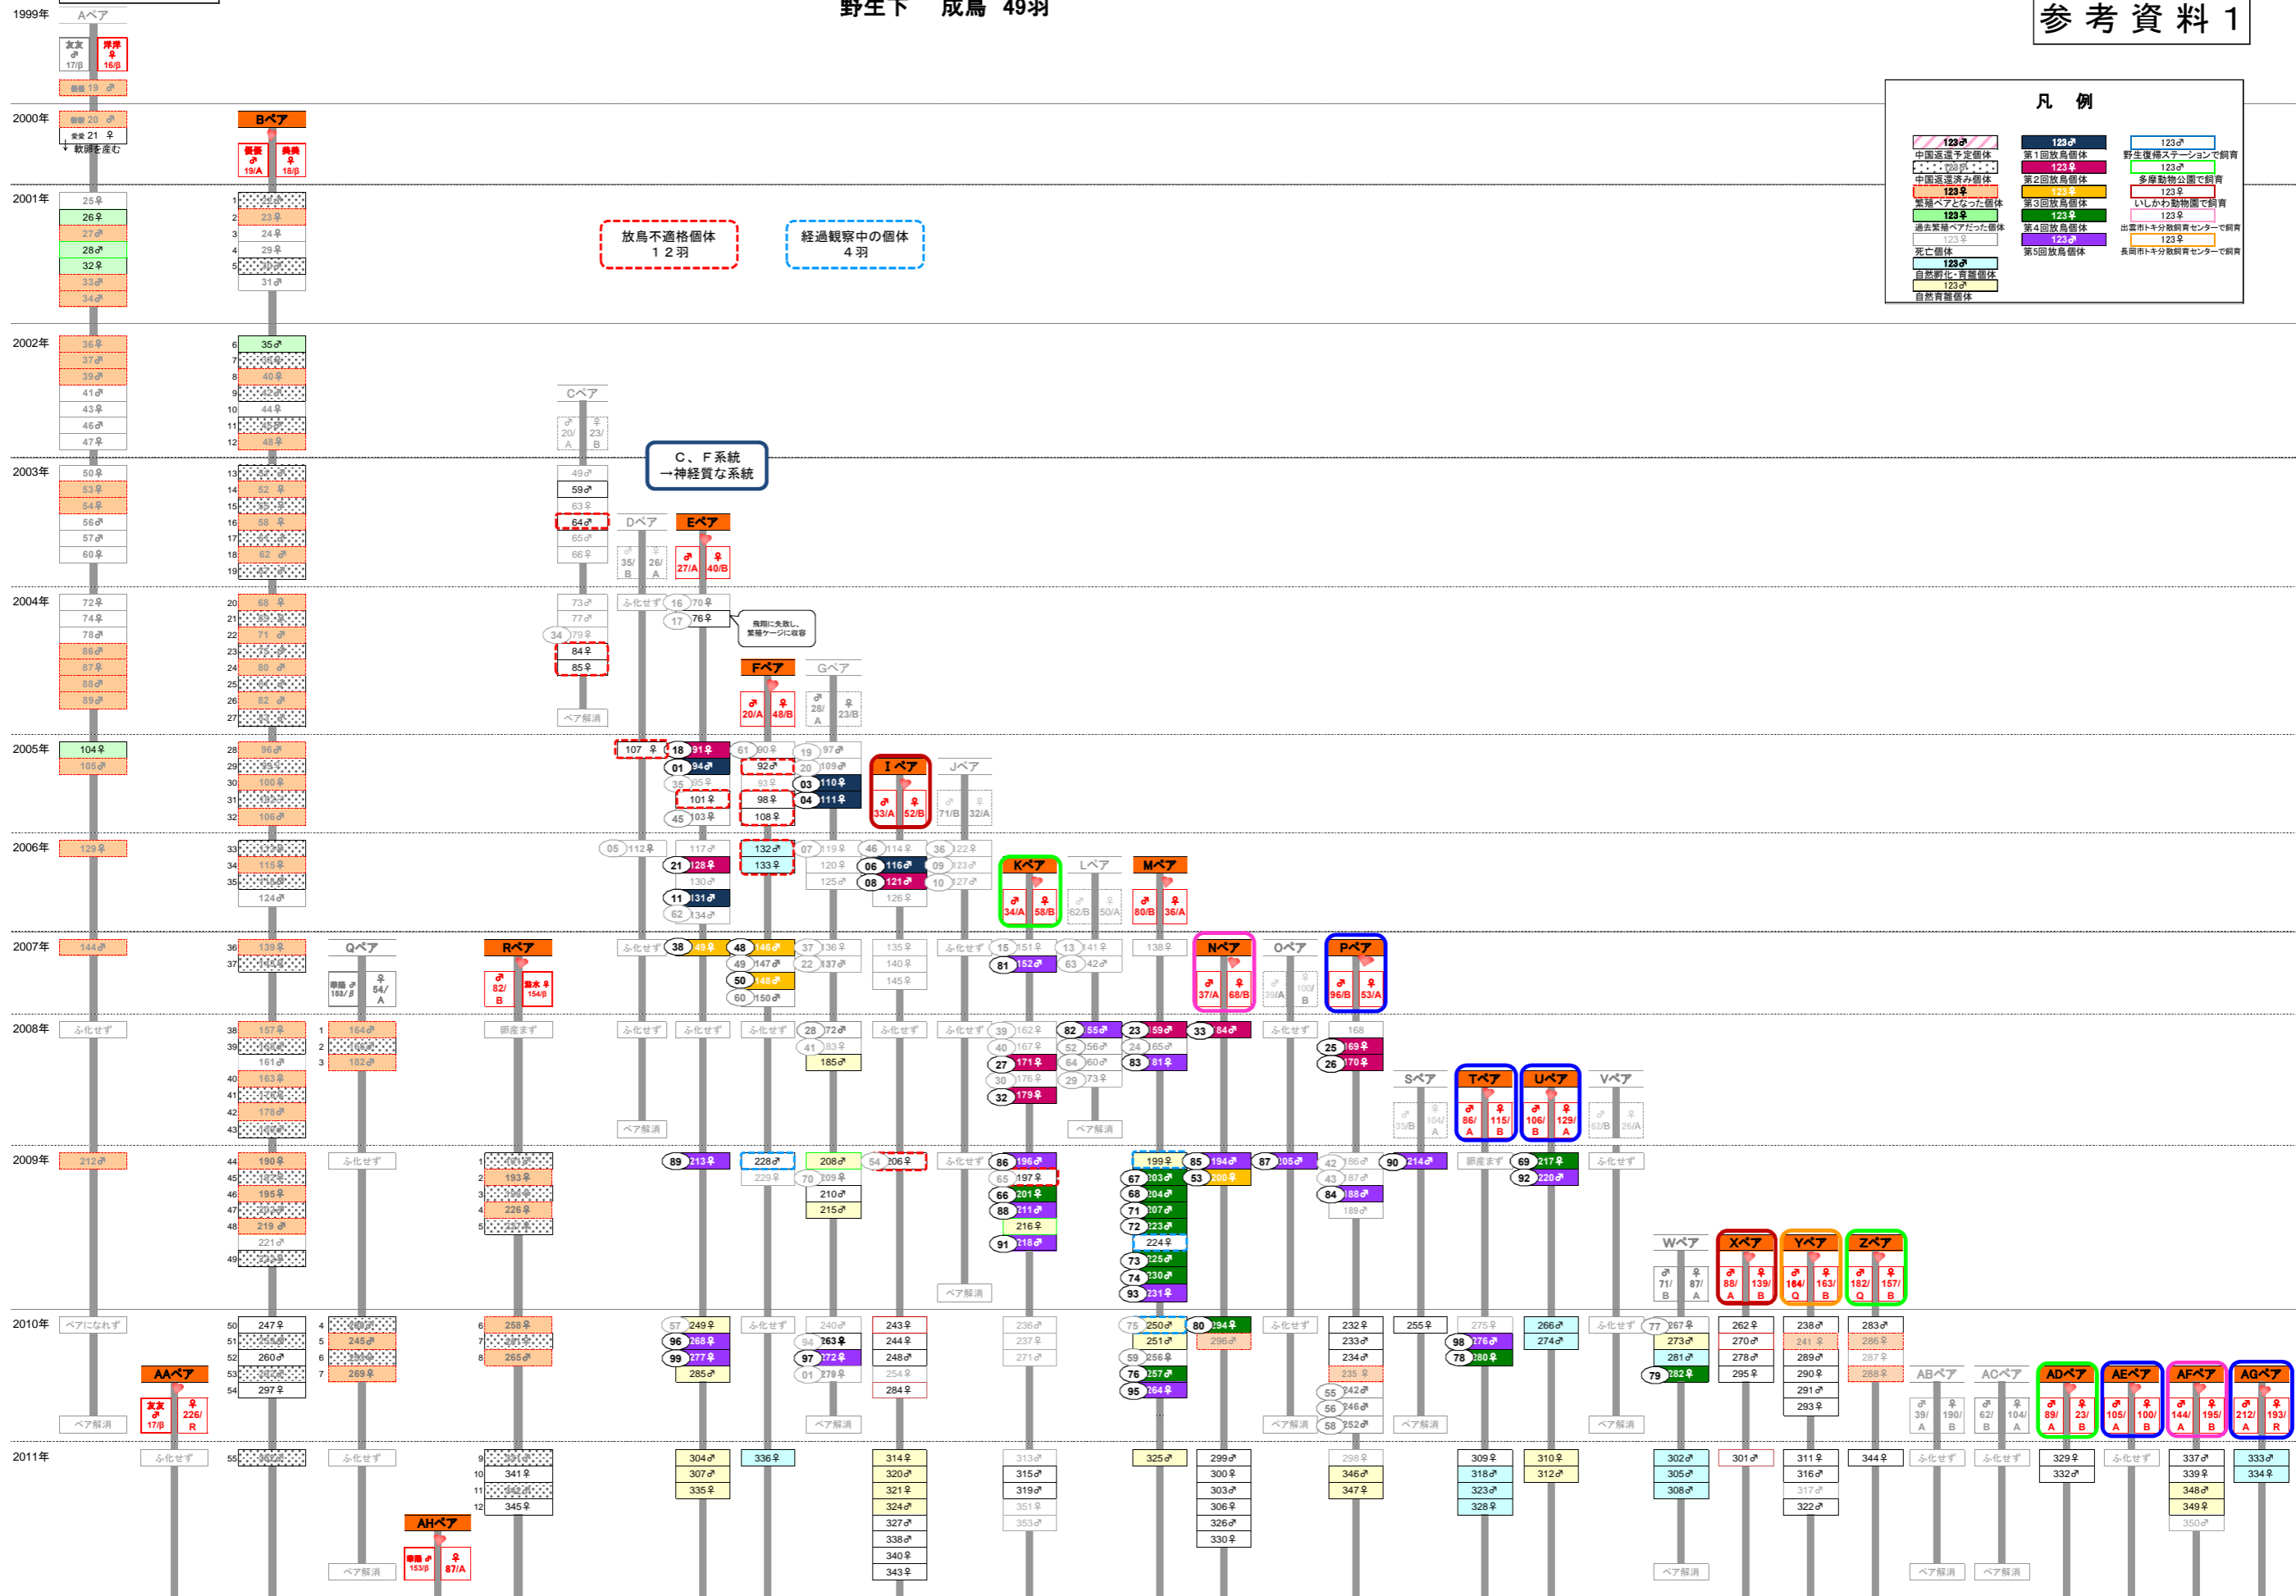

トキ家系図

平成23年12月16日 飼育下 成鳥 115羽 H23生 47羽 計162羽
 野生下 成鳥 49羽

参考資料 1

1999年

参考資料 1

2000年

凡例

 中国返還予定個体	 第1回放鳥個体	 野生復帰ステーションで飼育
 中国返還済み個体	 第2回放鳥個体	 多摩動物公園で飼育
 繁殖ペアとなった個体	 第3回放鳥個体	 いしかわ動物園で飼育
 過去繁殖ペアだった個体	 第4回放鳥個体	 出雲市トキ分岐飼育センターで飼育
 死亡個体	 第5回放鳥個体	 長岡市トキ分岐飼育センターで飼育
 自然孵化・育雛個体		
 自然育雛個体		

2002年

2003年

2004年

2005年

2006年

2007年

2008年

2009年

2010年

2011年