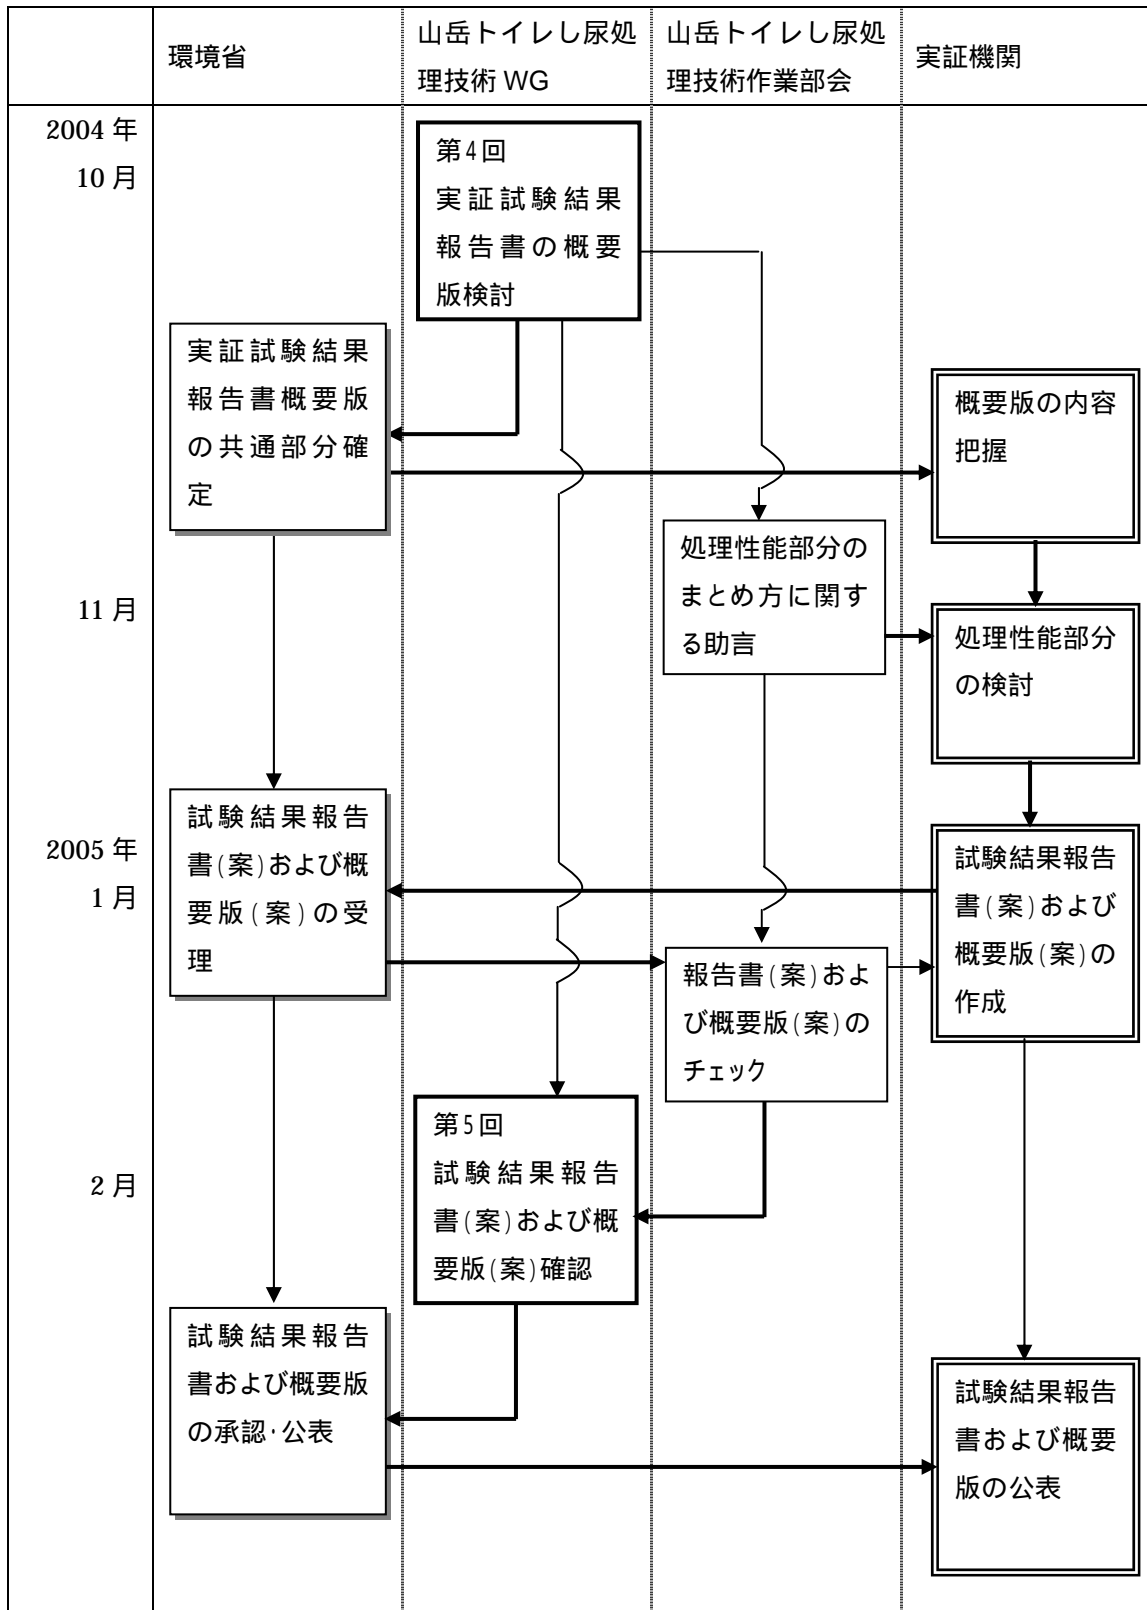

山岳トイレし尿処理技術実証モデル事業の今後のスケジュール

作業部会では、試験結果報告書及び概要版の質的向上を図るため、その作成段階において実証機関に助言をする。メンバーはWG検討員から選任する。