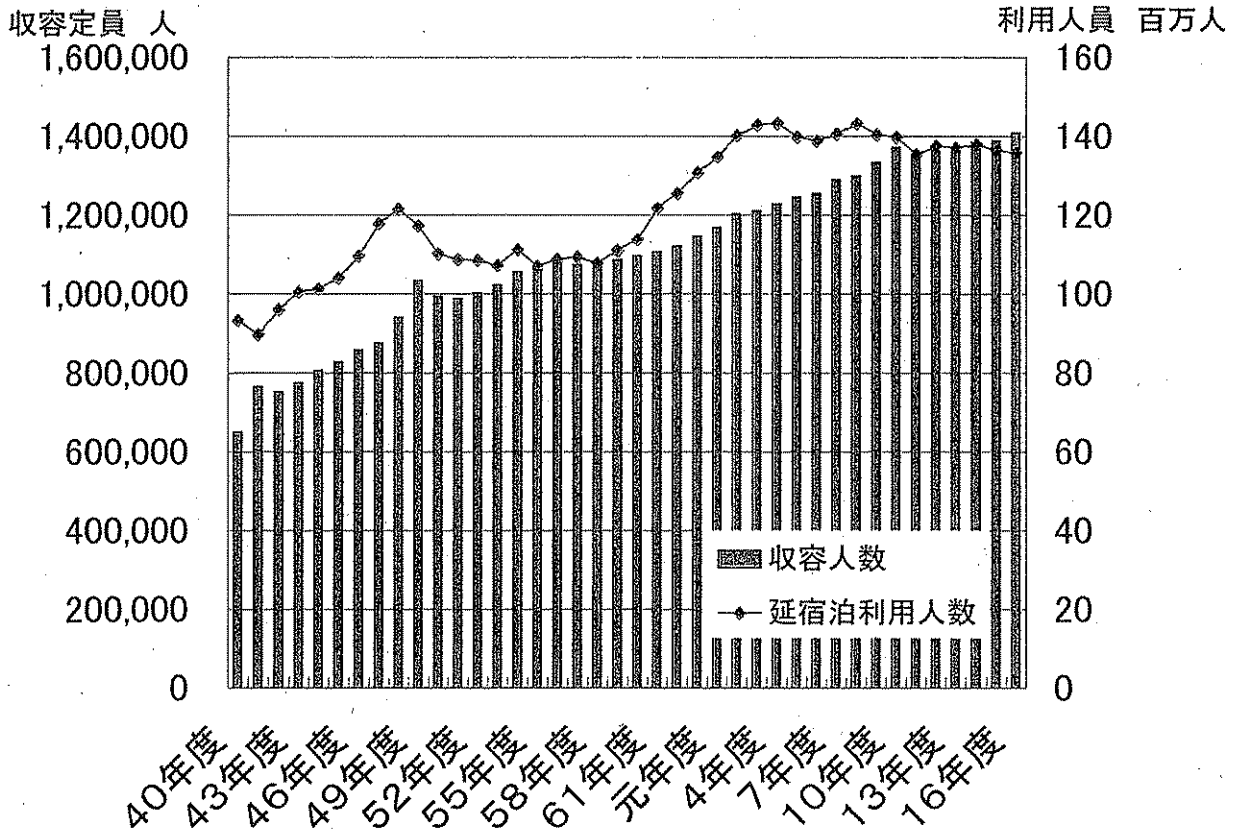

①

孔

源泉数の経年変化

②

L/分

温泉ゆう出量の経年変化

③

④

⑤

温泉利用宿泊施設の収容定員と宿泊利用者数の推移

⑥

温泉法による各種許可件数等の経年変化