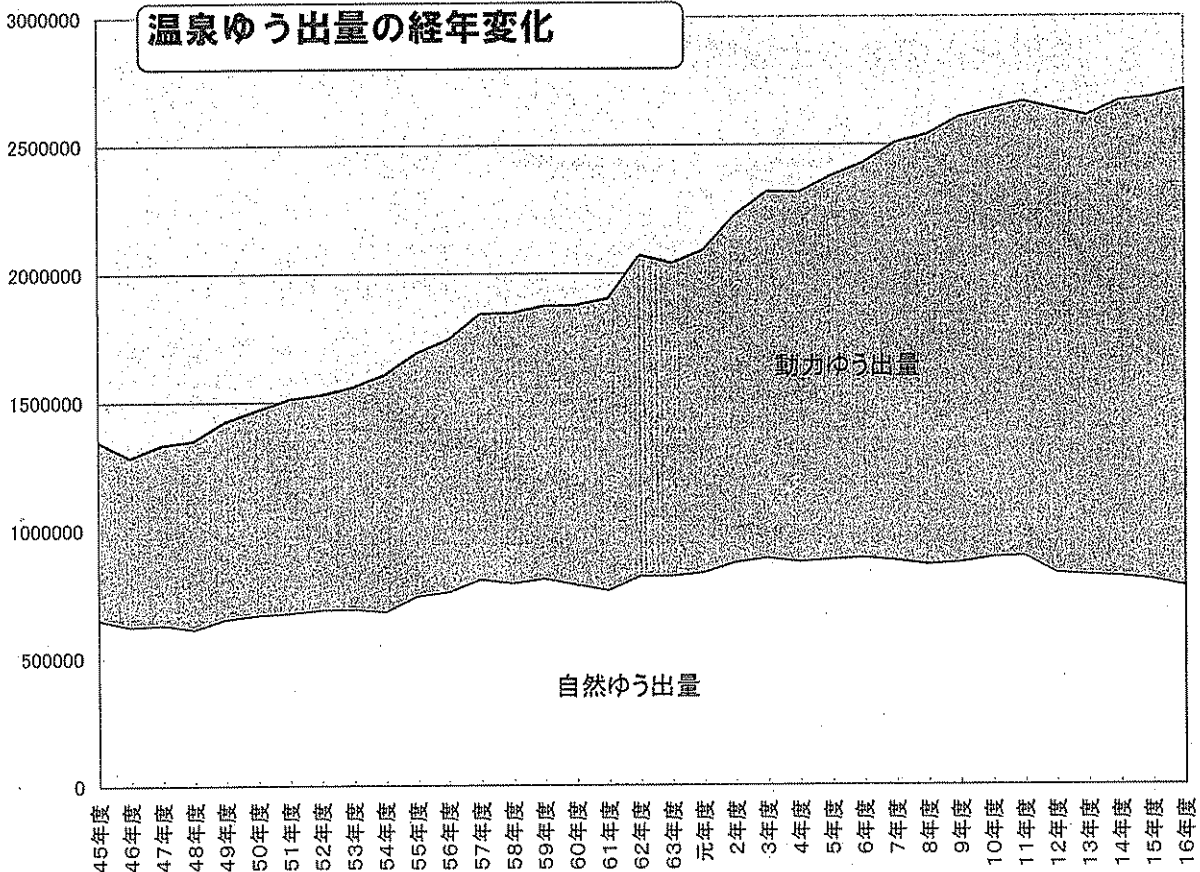

①

孔

源泉数の経年変化

②

L/分

温泉ゆう出量の経年変化

③

④