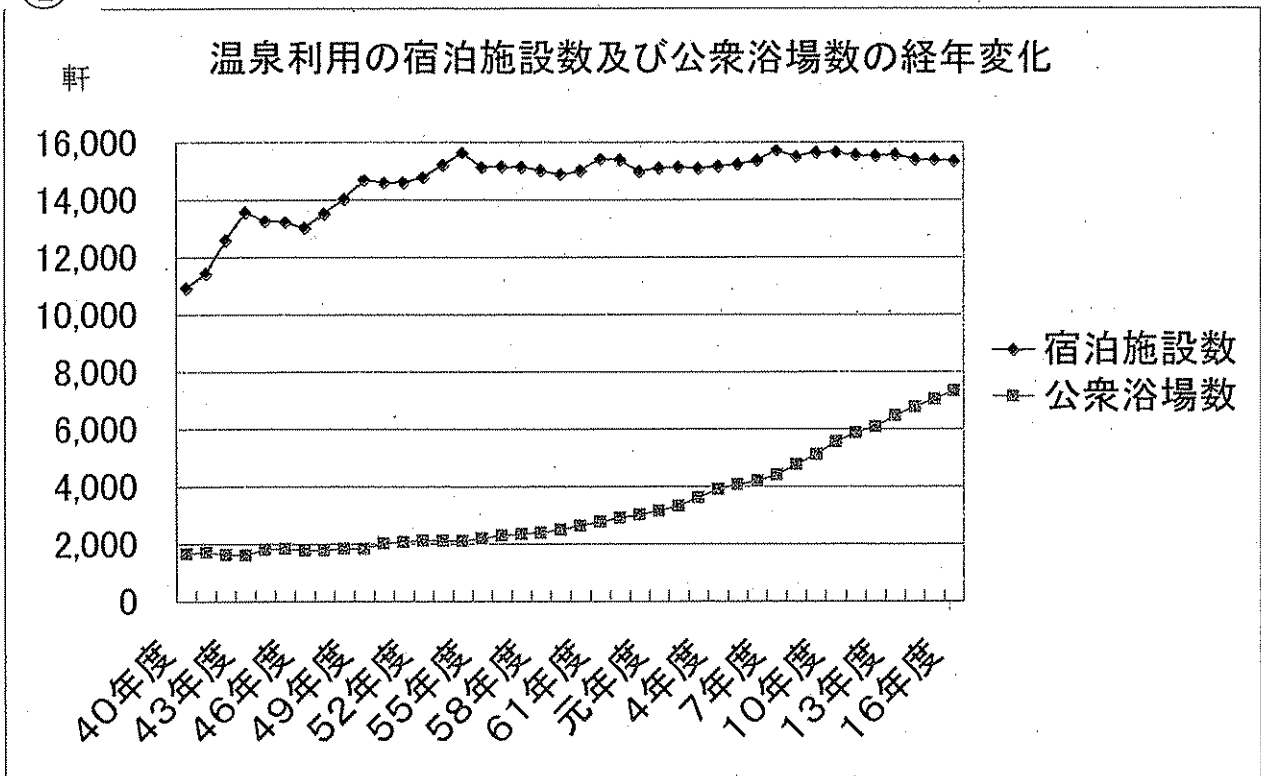

①

孔

源泉数の経年変化

②

L/分

温泉ゆう出量の経年変化

③

④