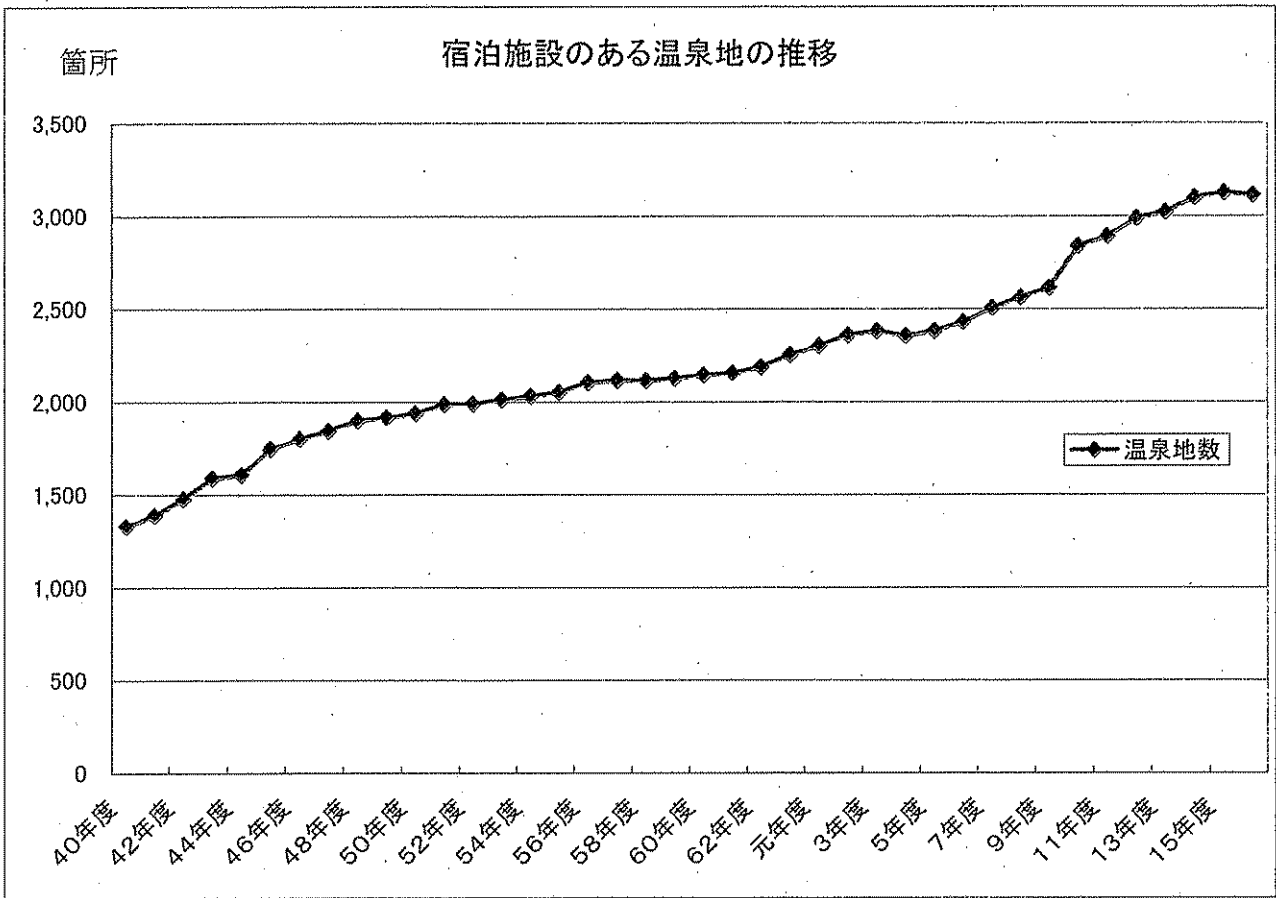

①

孔

源泉数の経年変化

②

L/分

温泉ゆう出量の経年変化

③

④