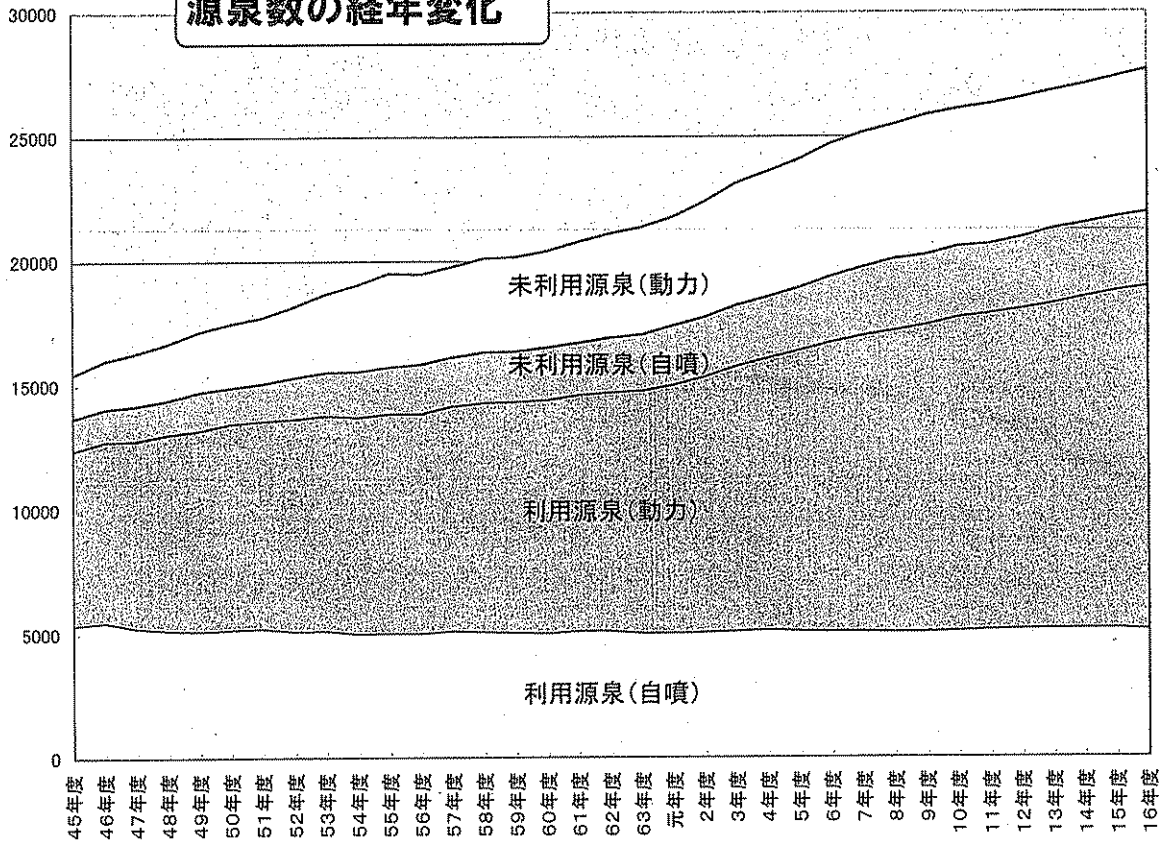

①

孔

源泉数の経年変化

②

L/分

温泉ゆう出量の経年変化

③

④