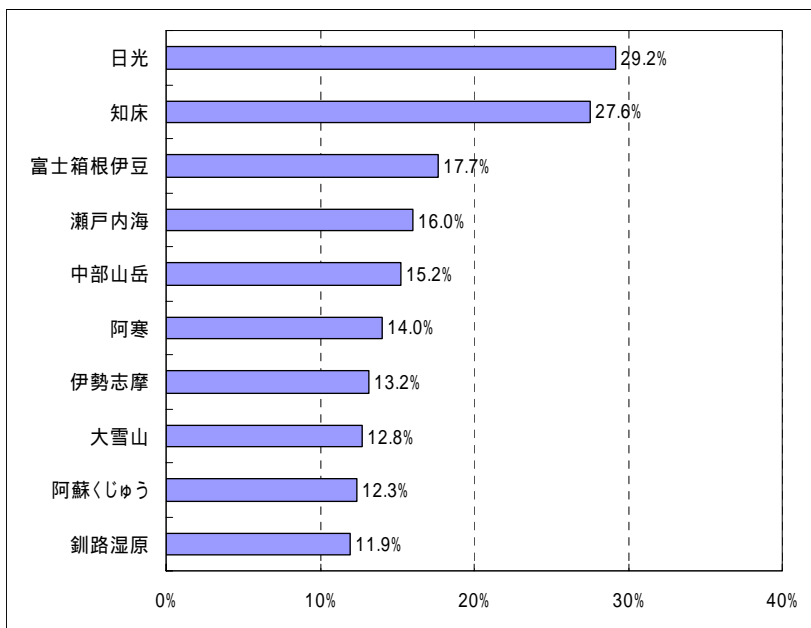

# 国立公園アンケート集計結果速報

## 1. 調査の概要

調査目的：国民の眼から見た国立公園のイメージを把握し、又、国立公園への要望、意見を伺う。  
調査方法：国立公園協会のホームページからアンケート調査フォームにリンクを張り、アクセスした人に回答して頂いた。  
調査期間：平成 18 年 11 月 17 日から平成 19 年 1 月 25 日  
回答数：243 票

## 2. 調査の中間集計結果

問 あなたが知っている日本の国立公園の名前を 5 つ書いて下さい。  
(覚えている名前をそのままご記入下さい)

- ・回答者一人につき 5 つの公園名を答えて頂いたところ、一人あたりの正答数は約 2.6 公園で正解率は約 52%であった。
- ・多く回答された公園は、日光 (29.2%)、知床 (27.6%)、富士箱根伊豆 (17.7%) であった。

正答者数の多かった国立公園 (上位 10 公園)