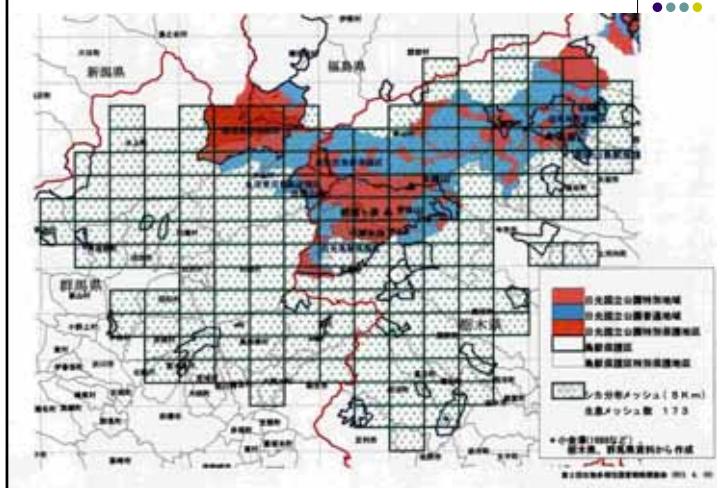

論点4 周辺地域との連携・協働のあり方

釧路湿原流域と国立公園区域

シカの分布域と公園区域

知床半島エゾシカ保護管理計画素案