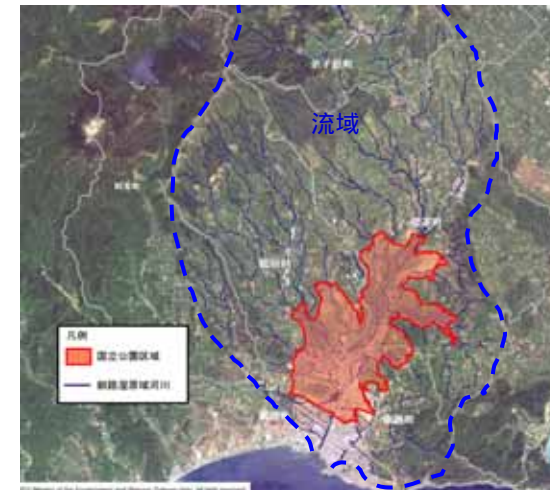

論点4 周辺地域との連携・協働のあり方

釧路湿原流域と国立公園区域

シカの分布域と公園区域

知床半島エゾシカ保護管理計画素案