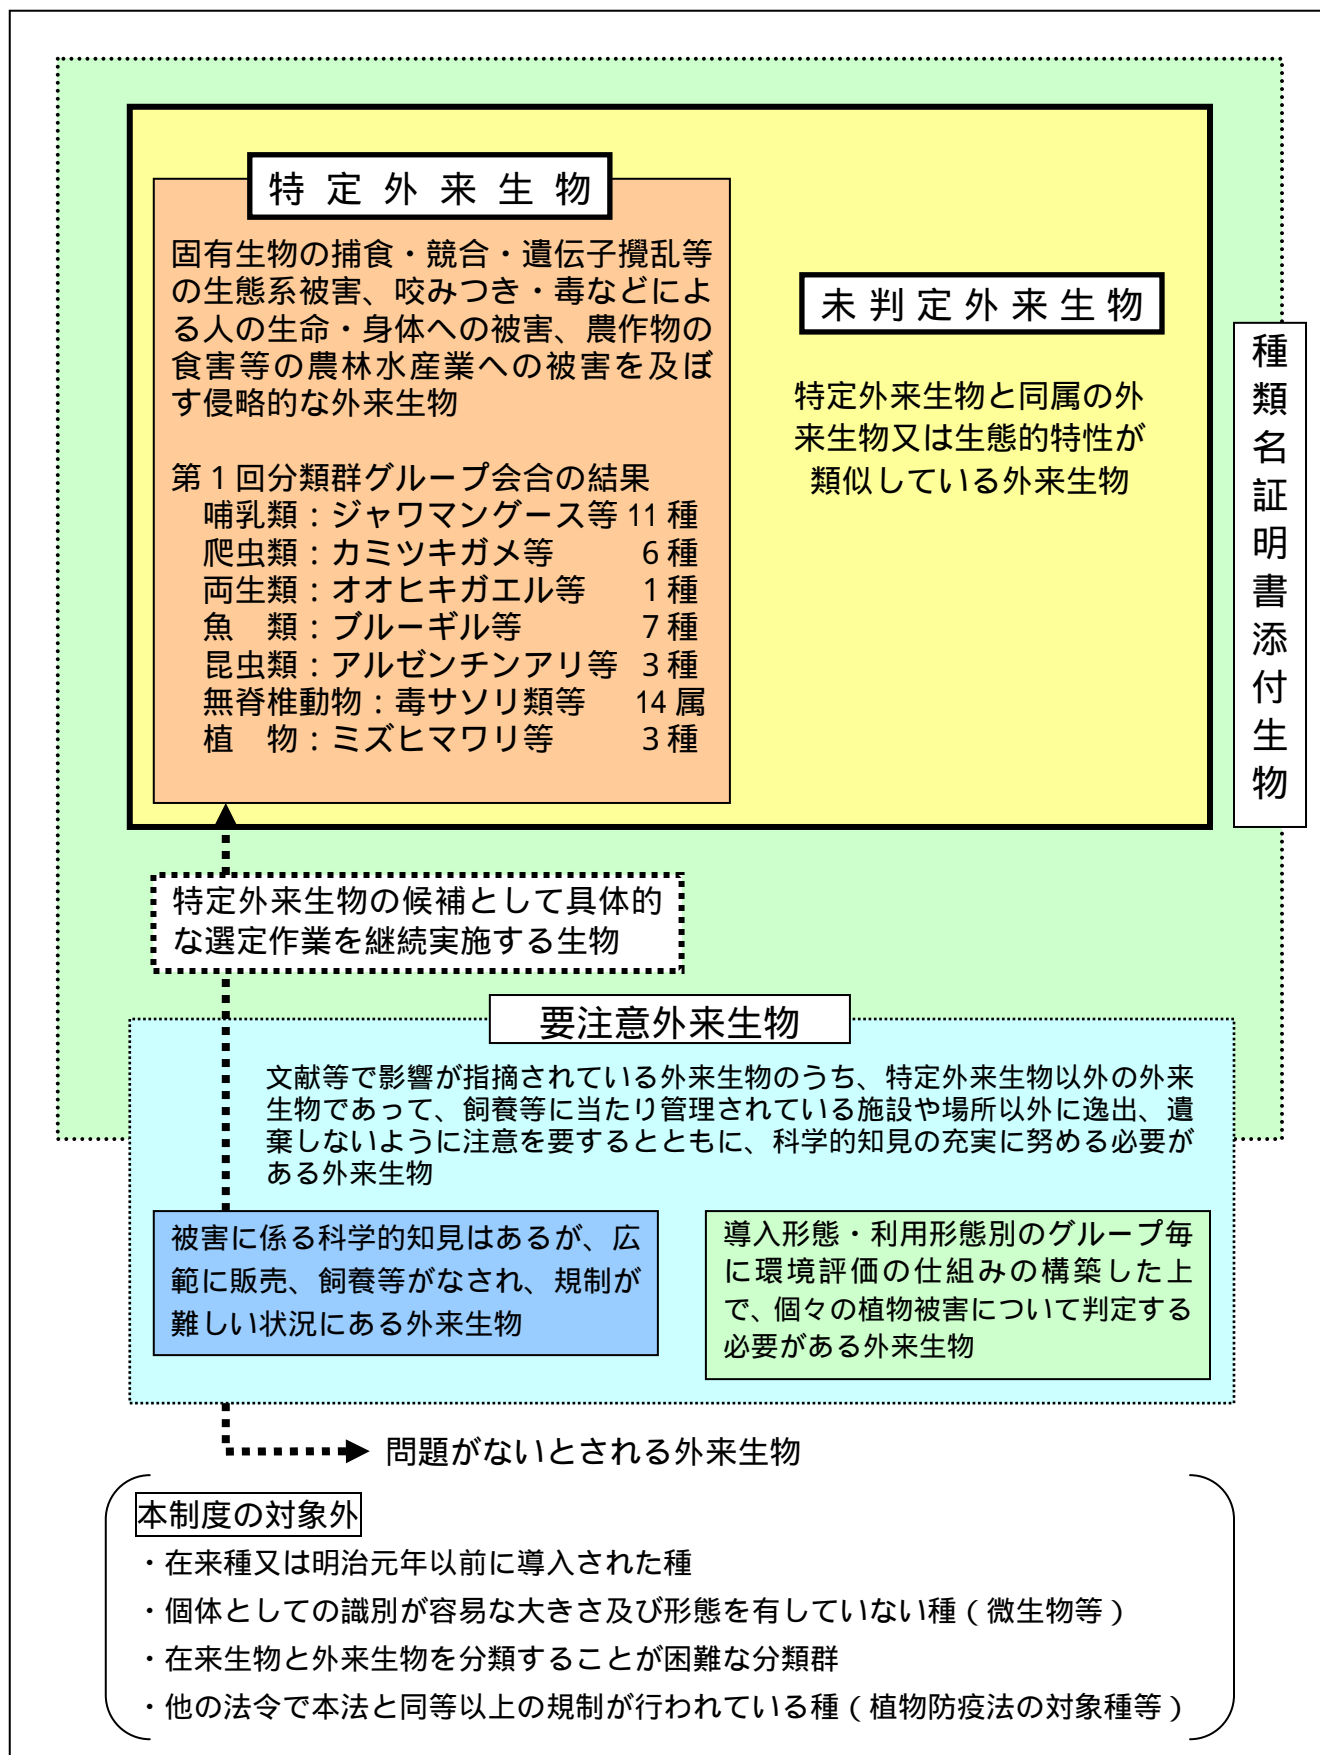

特定外来生物等の概念図

本法の規制の対象は、特定外来生物、未判定外来生物及び種類名証明書添付生物である。