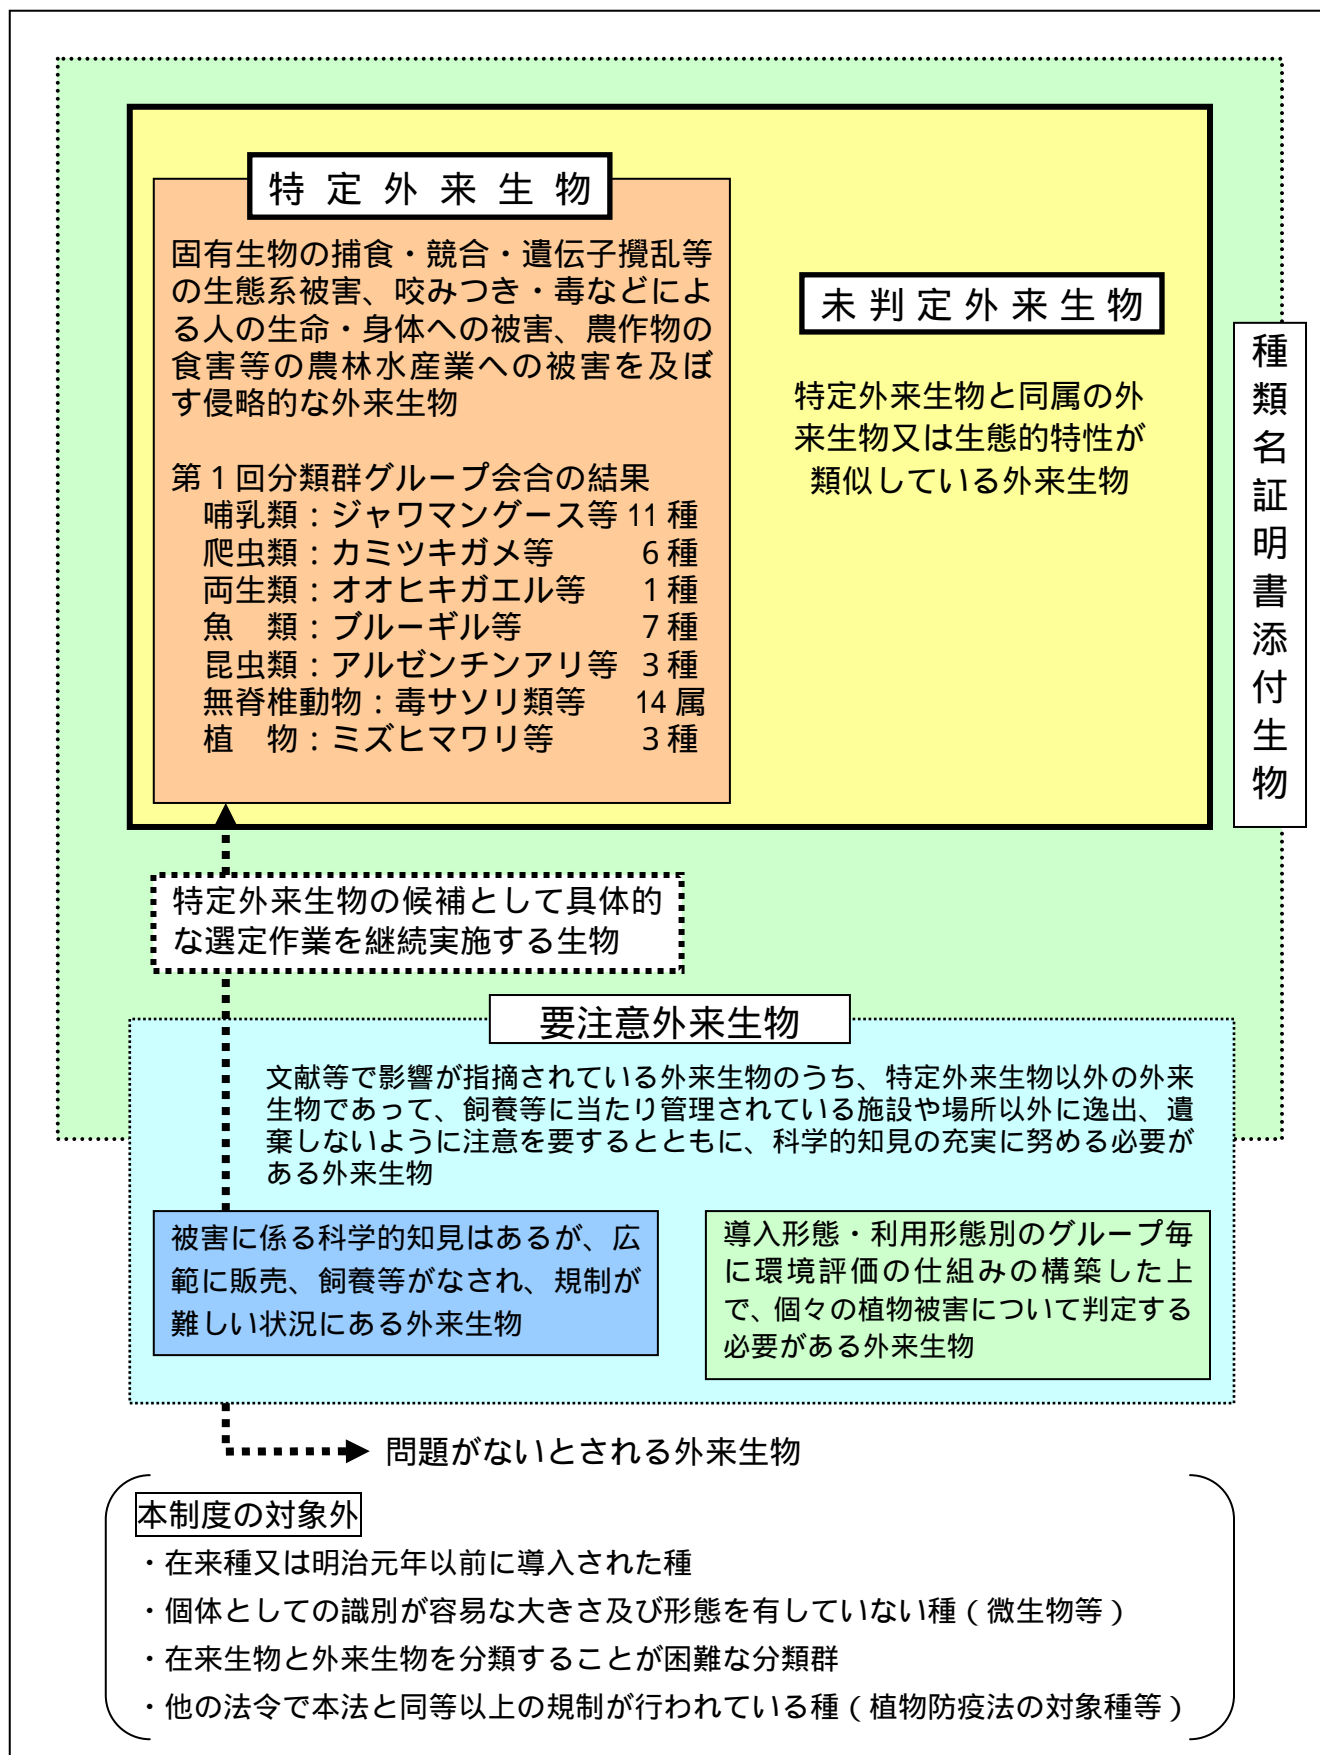

# 特定外来生物等の概念図

本法の規制の対象は、特定外来生物、未判定外来生物及び種類名証明書添付生物である。