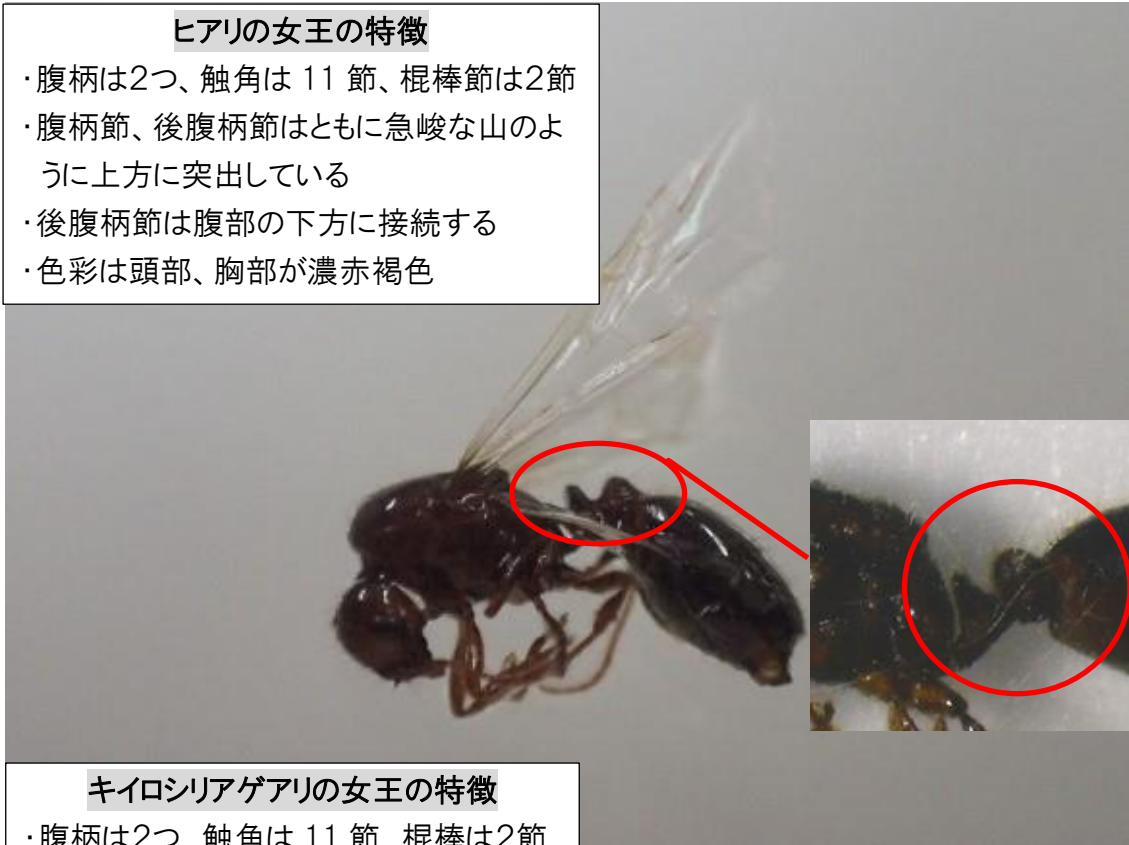

ヒアリの女王の特徴

- ・腹柄は2つ、触角は11節、棍棒節は2節
- ・腹柄節、後腹柄節はともに急峻な山のように上方に突出している
- ・後腹柄節は腹部の下方に接続する
- ・色彩は頭部、胸部が濃赤褐色

キイロシリアゲアリの女王の特徴

- ・腹柄は2つ、触角は11節、棍棒は2節
- ・平らで、腹柄節が弱く鈍角状に突出する程度で、明らかに側方から見て高さよりも長さの方が長い
- ・後腹柄節は背面がほとんど平ら
- ・後腹柄節は腹部の上方に接続する
- ・色彩は、頭部、胸部が黄色