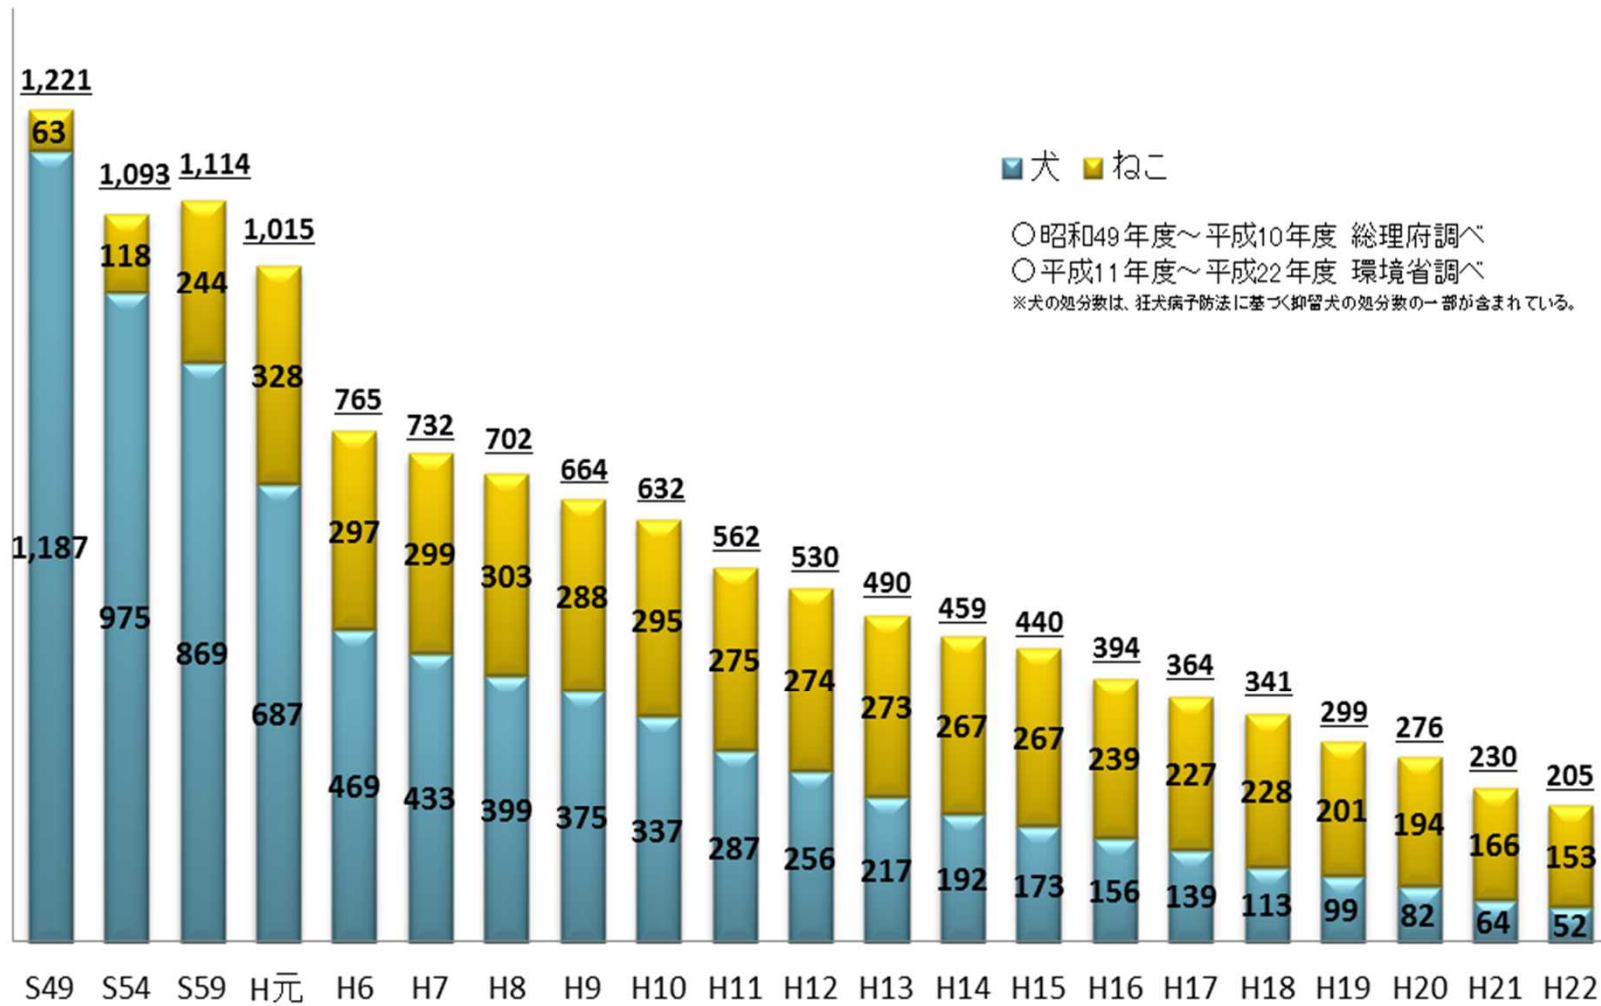

200

0

■ 犬 ■ ねこ

○ 昭和49年度～平成10年度 総理府調べ

○ 平成11年度～平成22年度 環境省調べ

※犬の処分数は、狂犬病予防法に基づく抑留犬の処分数の一部が含まれている。

(年度)