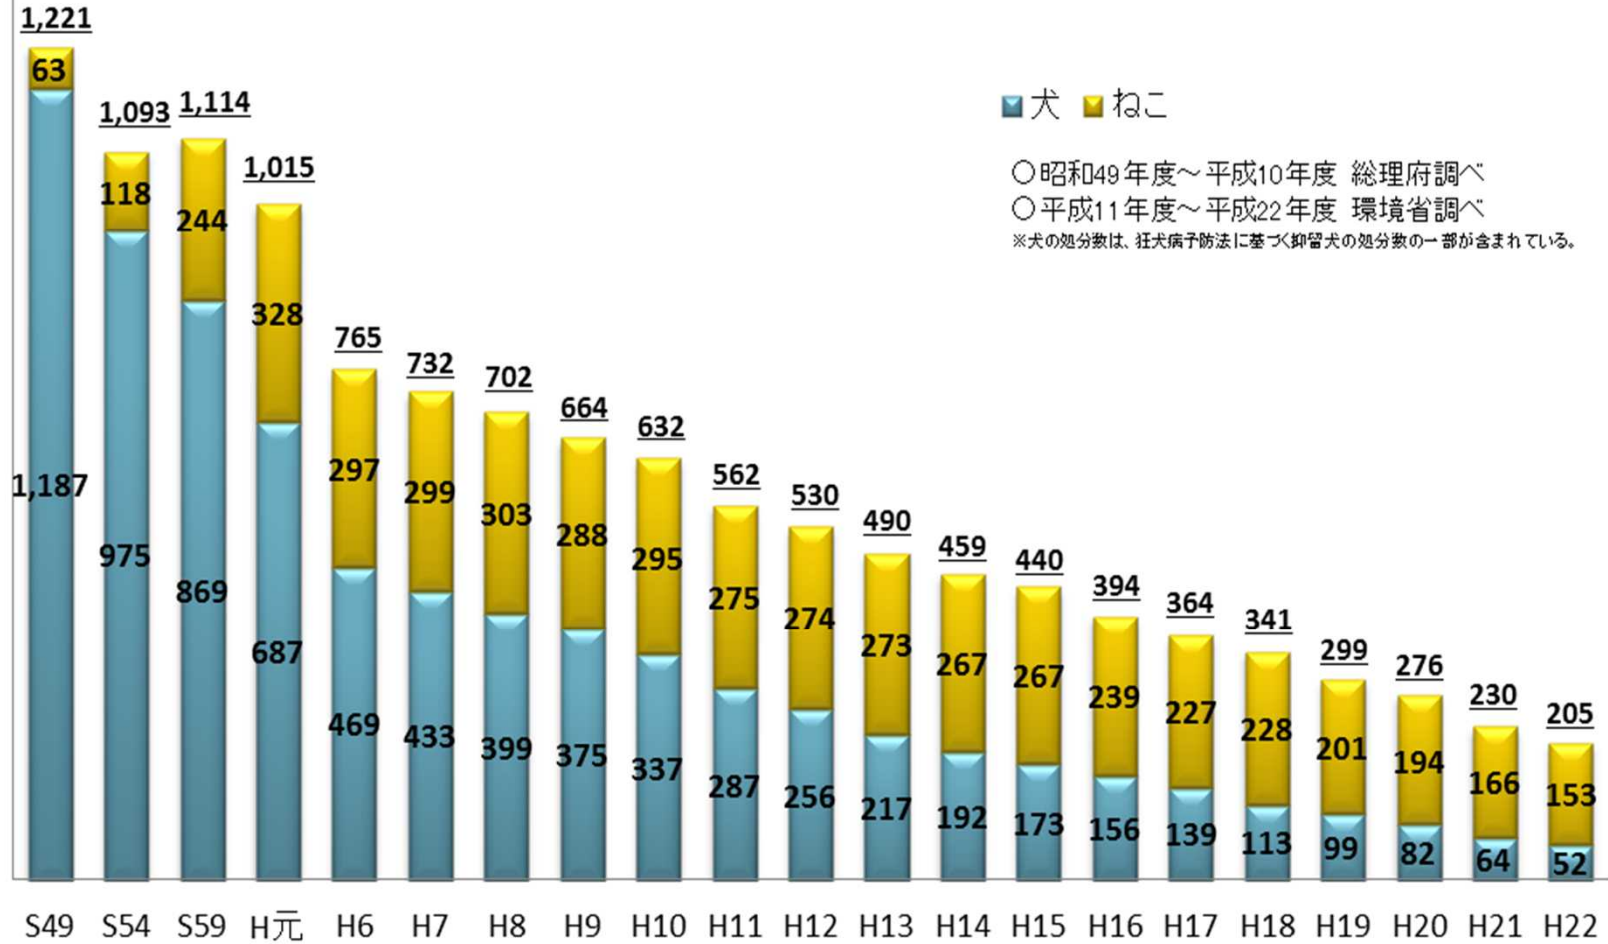

200

0

■ 犬 ■ ねこ

○ 昭和49年度～平成10年度 総理府調べ

○ 平成11年度～平成22年度 環境省調べ

※犬の処分数は、狂犬病予防法に基づく抑留犬の処分数の一部が含まれている。

(年度)