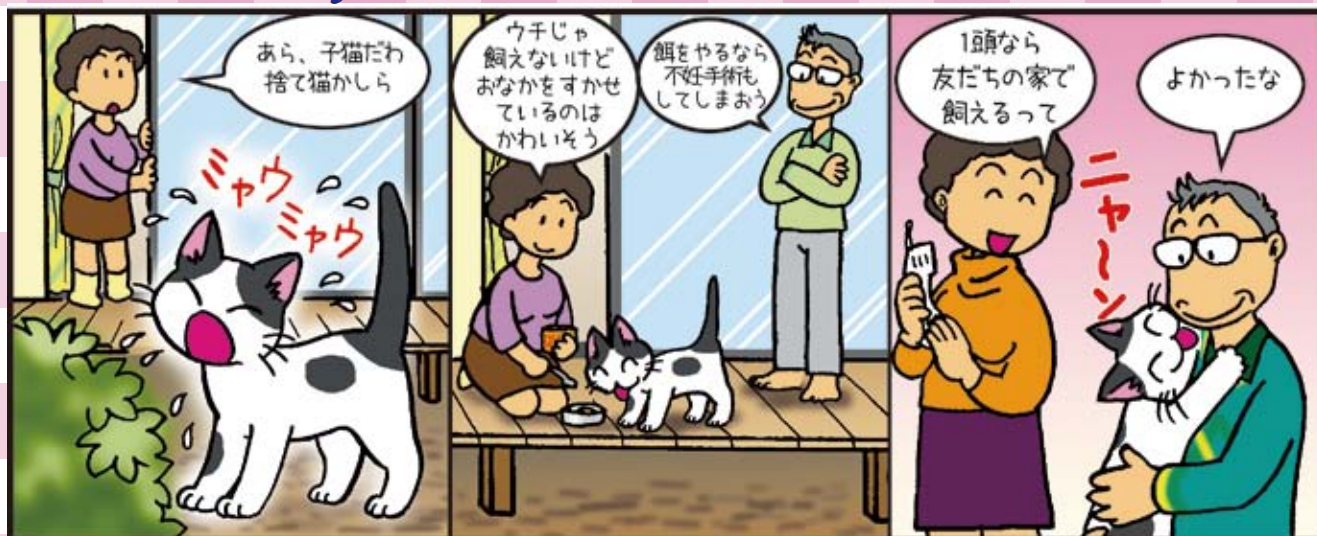

Case study 1 迷い込んだ子猫

Case study 2 おじいちゃんの犬

発行：環境省自然環境局総務課動物愛護管理室

所在地：〒100-8975 東京都千代田区霞が関 1-2-2

http://www.env.go.jp/nature/dobutsu/aigo/

製作：株式会社オーエムシー

編集・デザイン：つしまみかこ

平成 22 年 9 月発行