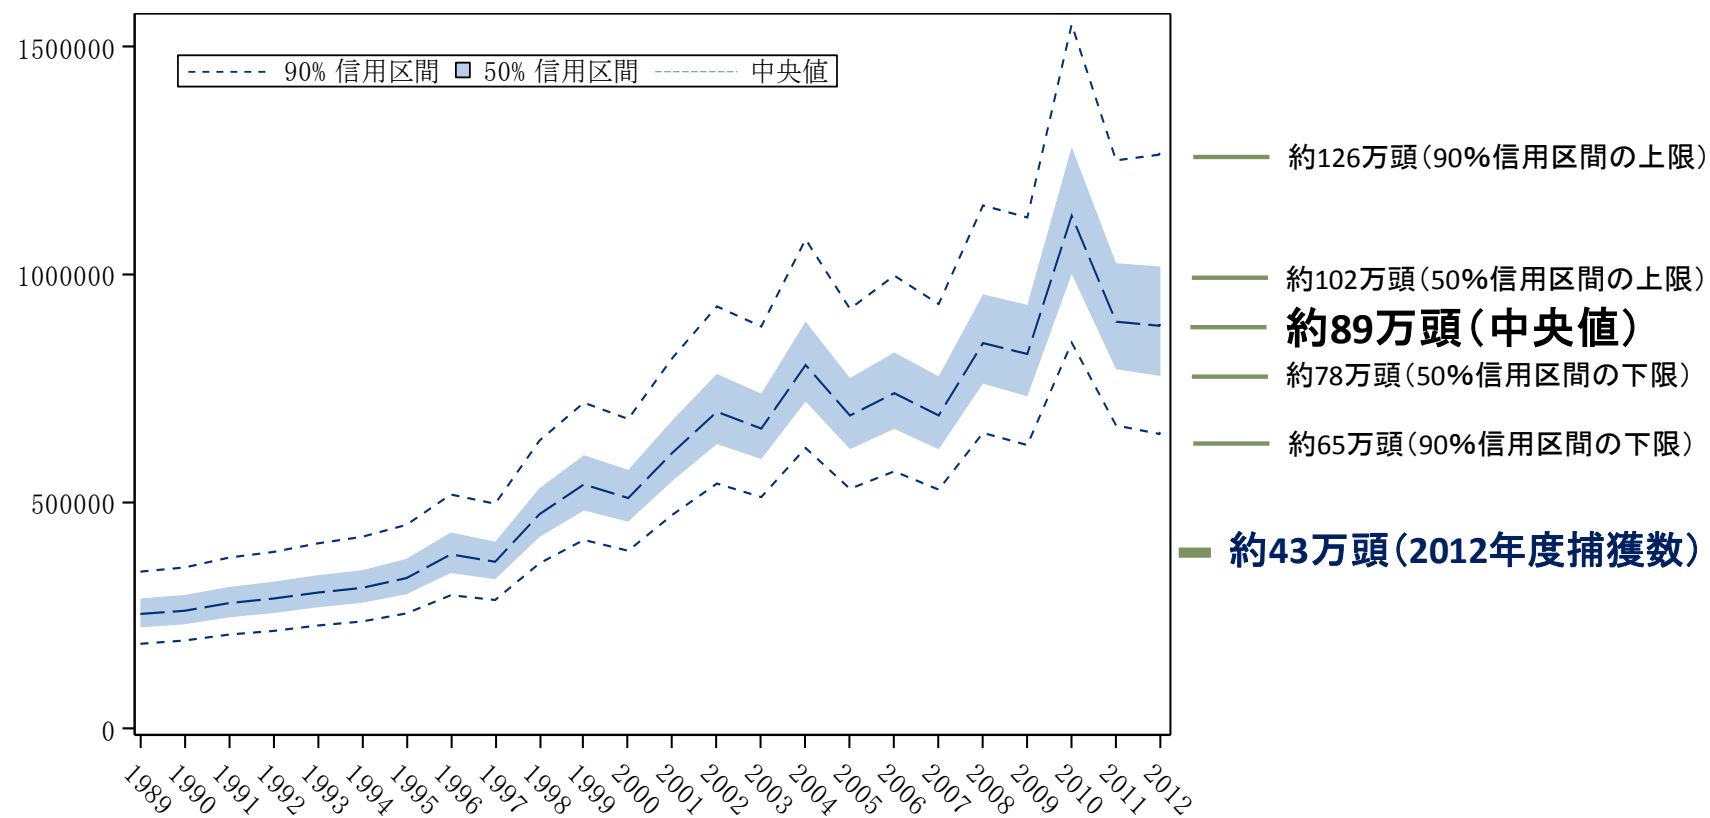

イノシシの推定個体数

※中央値は 2012 年度末の値を示す。

※1989～2012 年度までの捕獲数を用いた個体数の推定結果

「統計手法による全国のニホンジカ等の個体数推定等について（環境省）」より