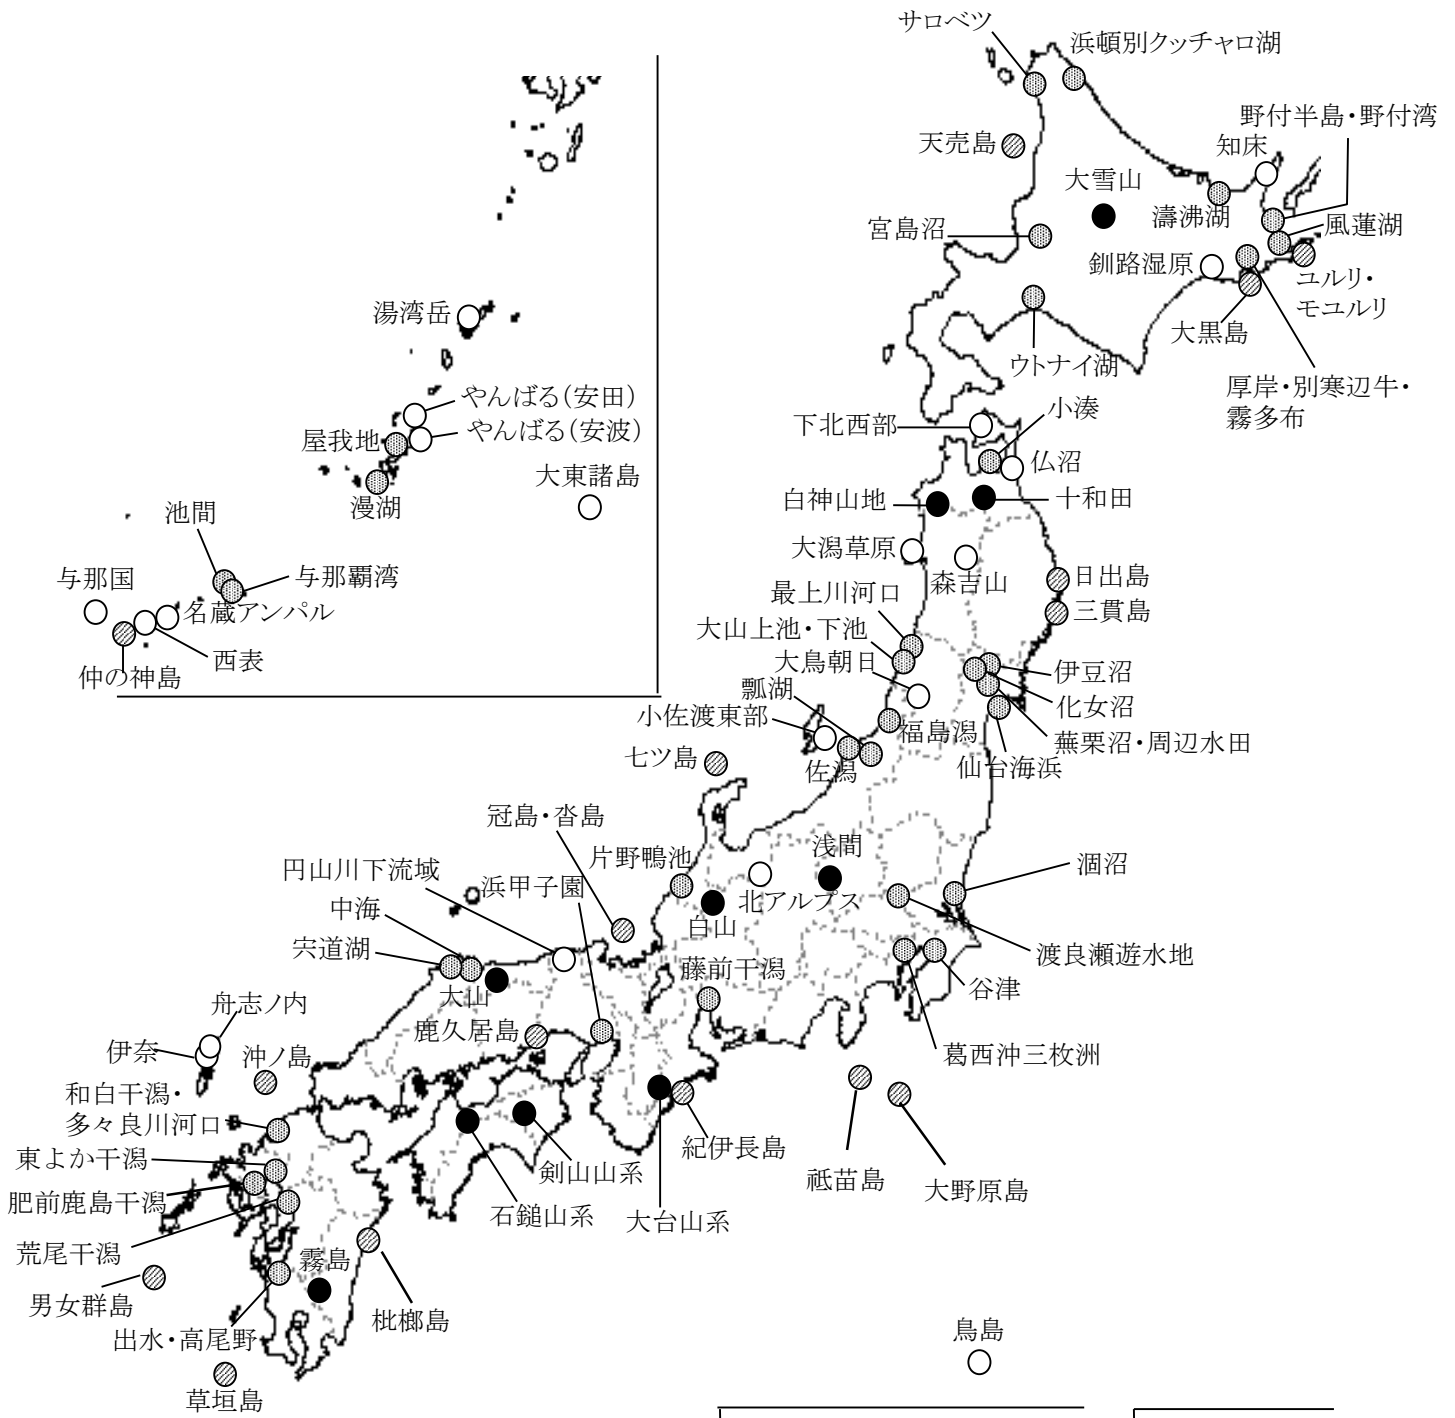

国指定鳥獣保護区的位置図（令和元年11月11日）

凡 例	
●	大規模生息地
●	集団渡来地
●	集団繁殖地
○	希少鳥獣生息地

●	西之島	○	小笠原群島
●	北硫黄島		

●	南鳥島
---	-----