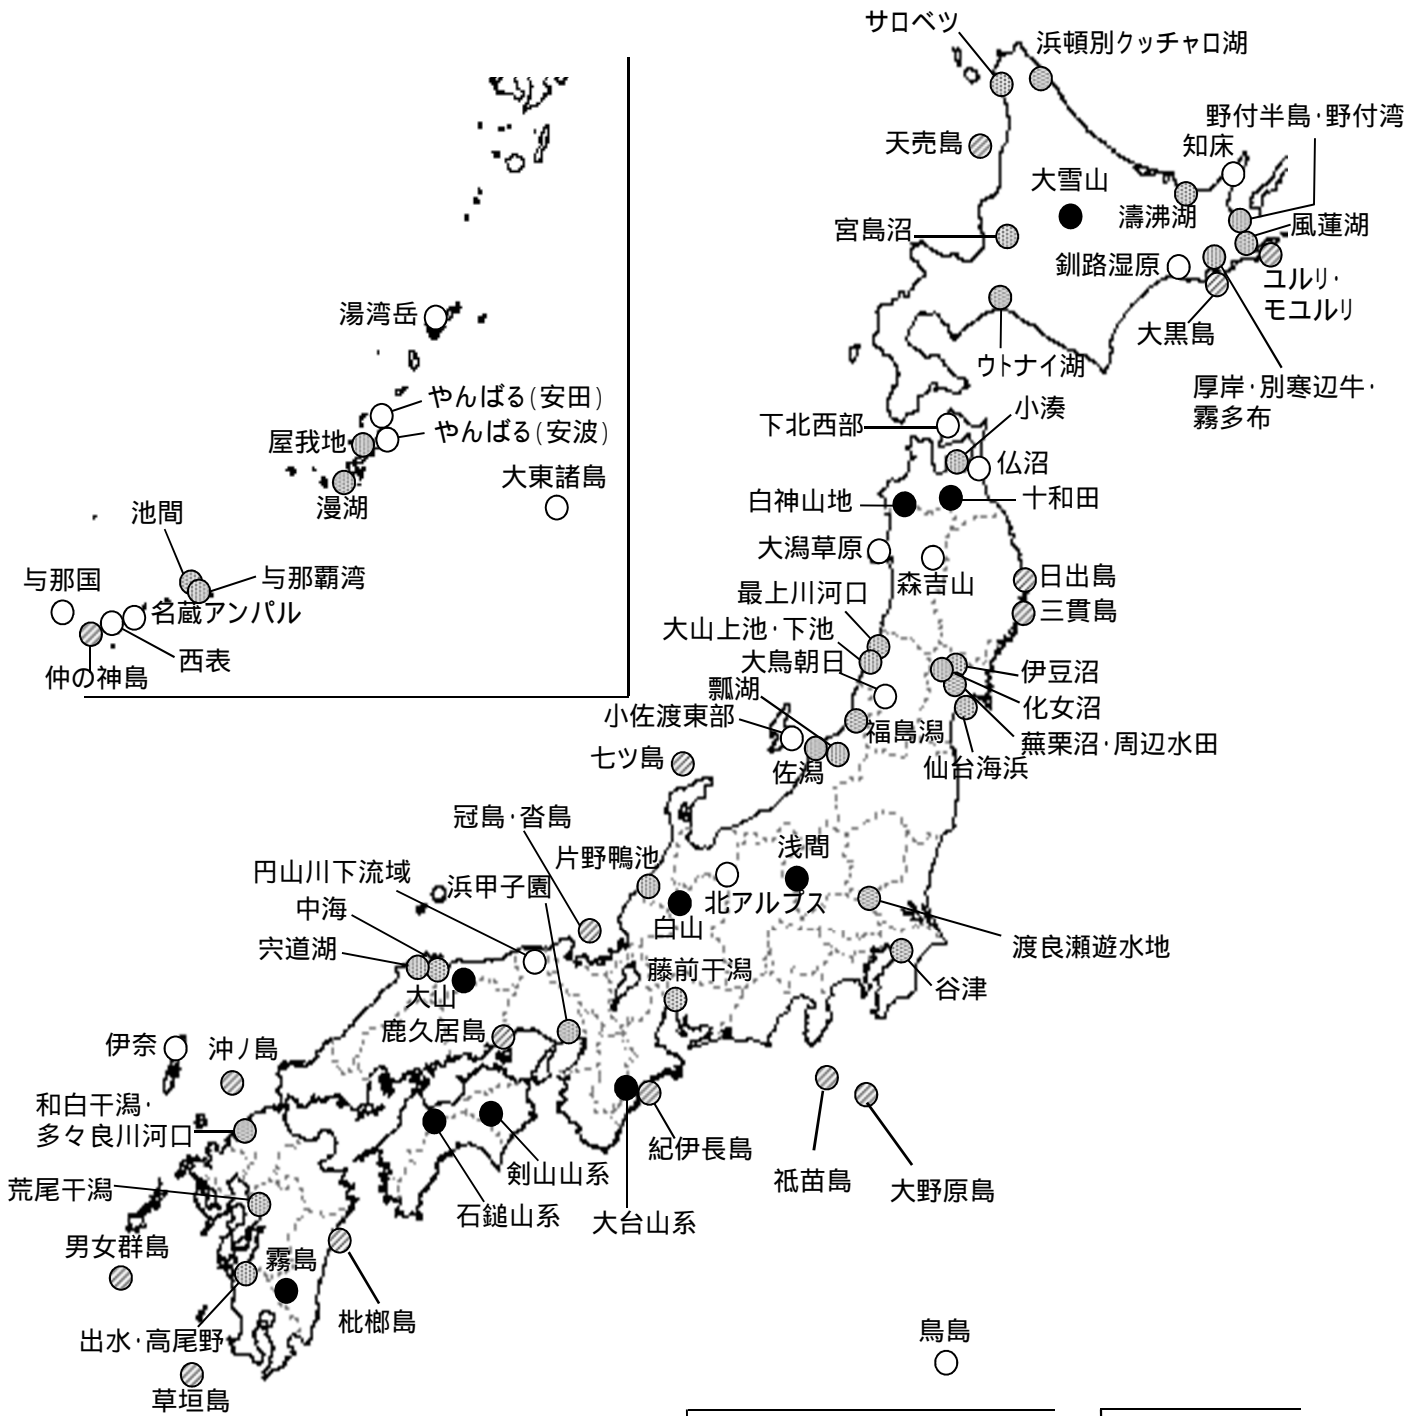

国指定鳥獣保護区的位置図

(2014(平成26)年3月16日現在)

凡 例	
●	大規模生息地
●	集団渡来地
●	集団繁殖地
○	希少鳥獣生息地

○	西之島
○	小笠原群島

●	南鳥島
●	北硫黄島