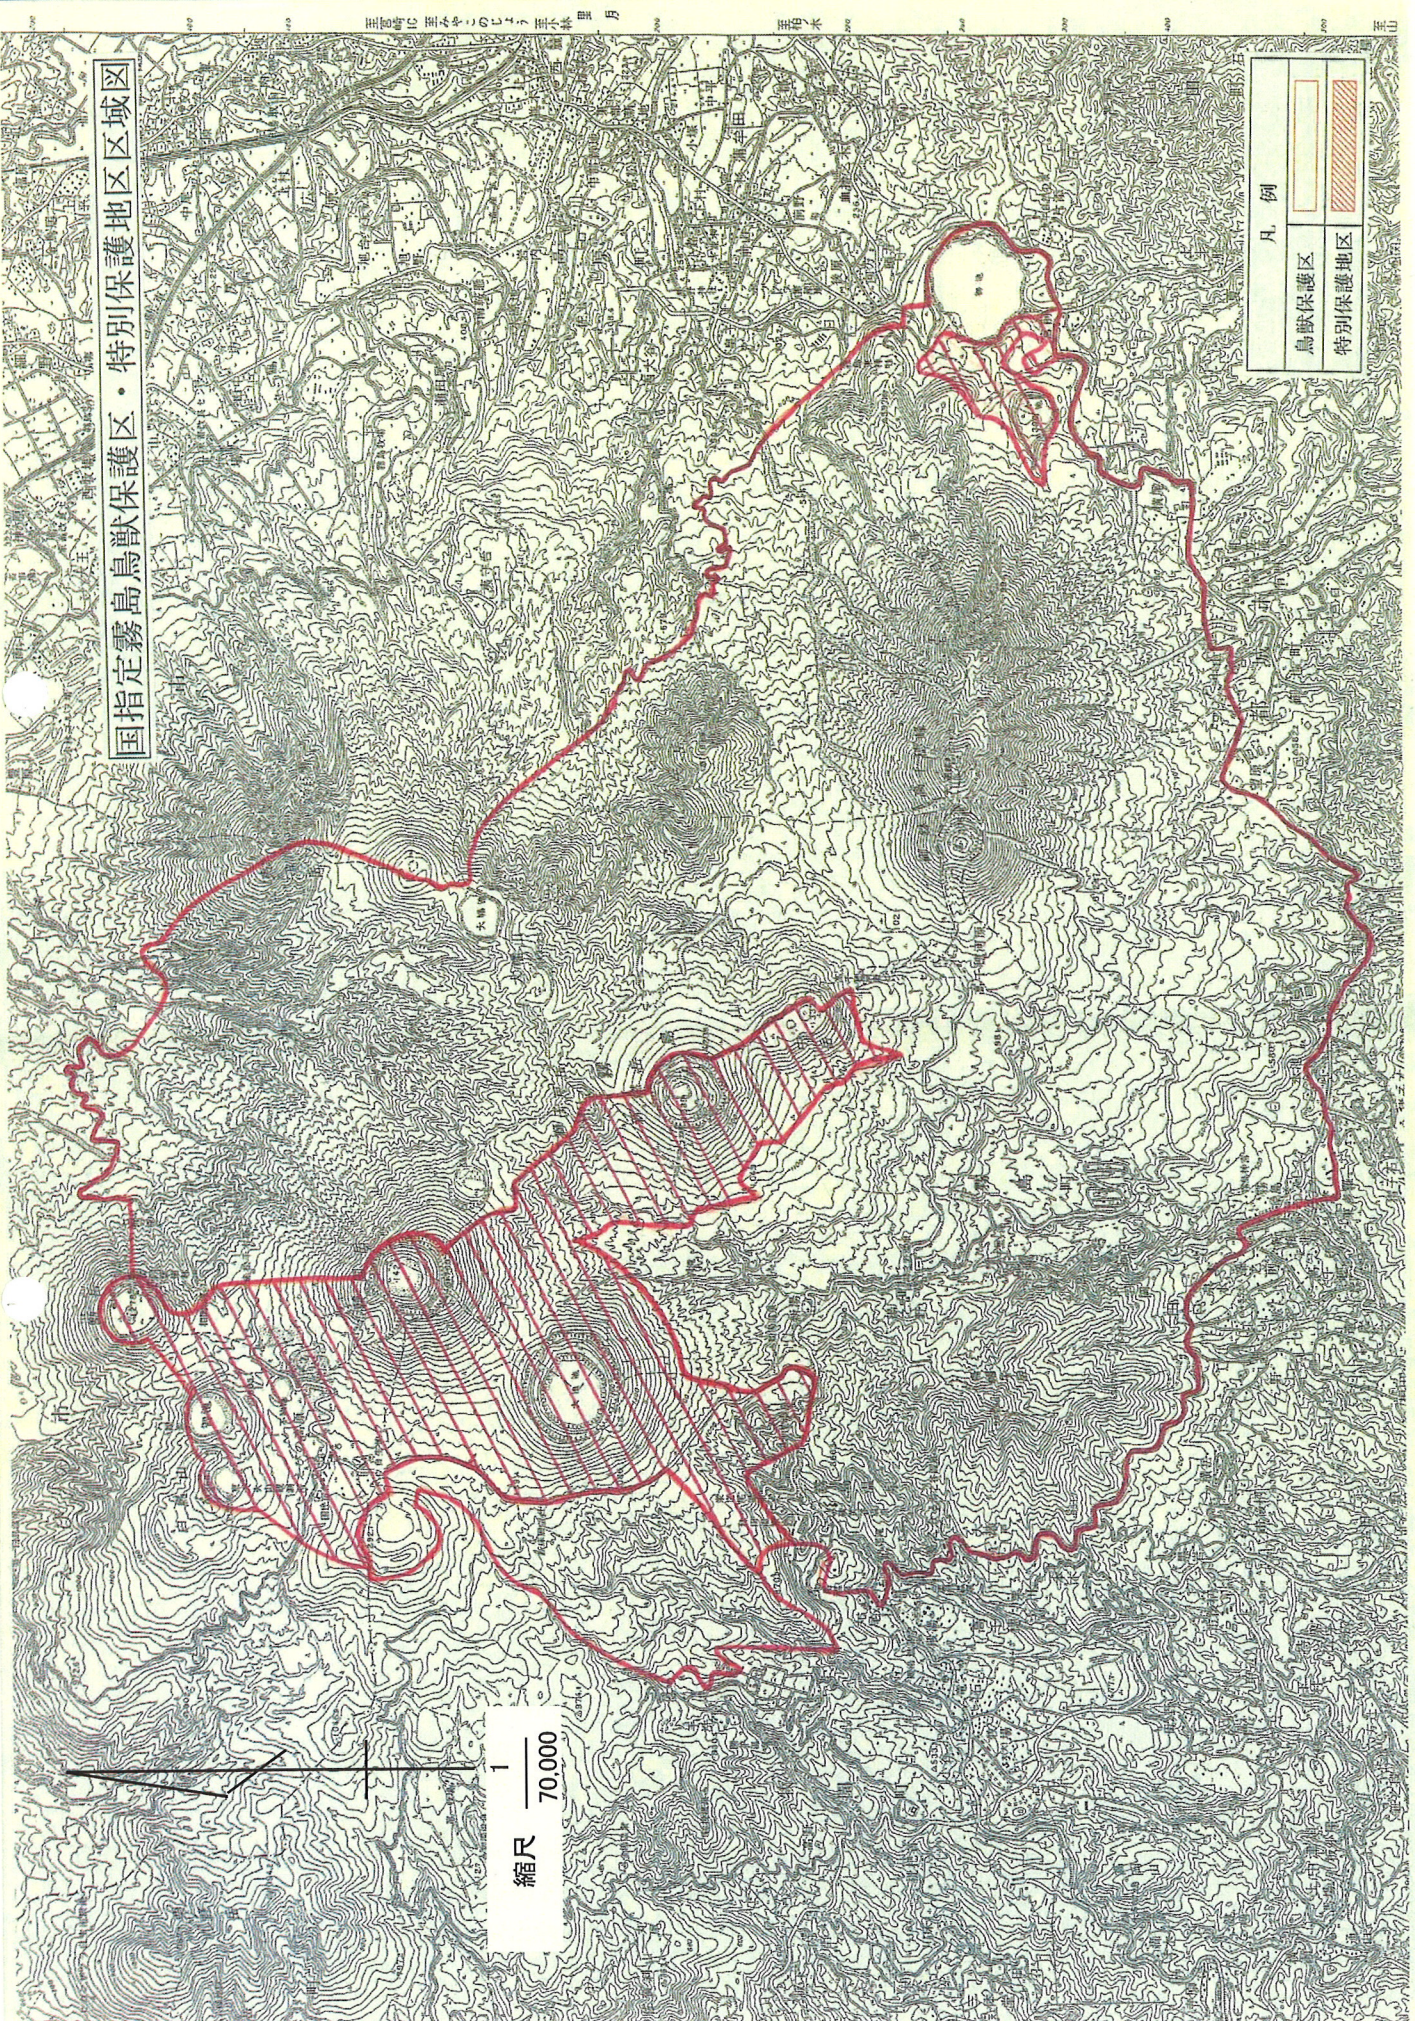

国指定霧島鳥獸保護区・特別保護地区区域図

凡例	
	鳥獸保護区
	特別保護地区

縮尺 $\frac{1}{70,000}$