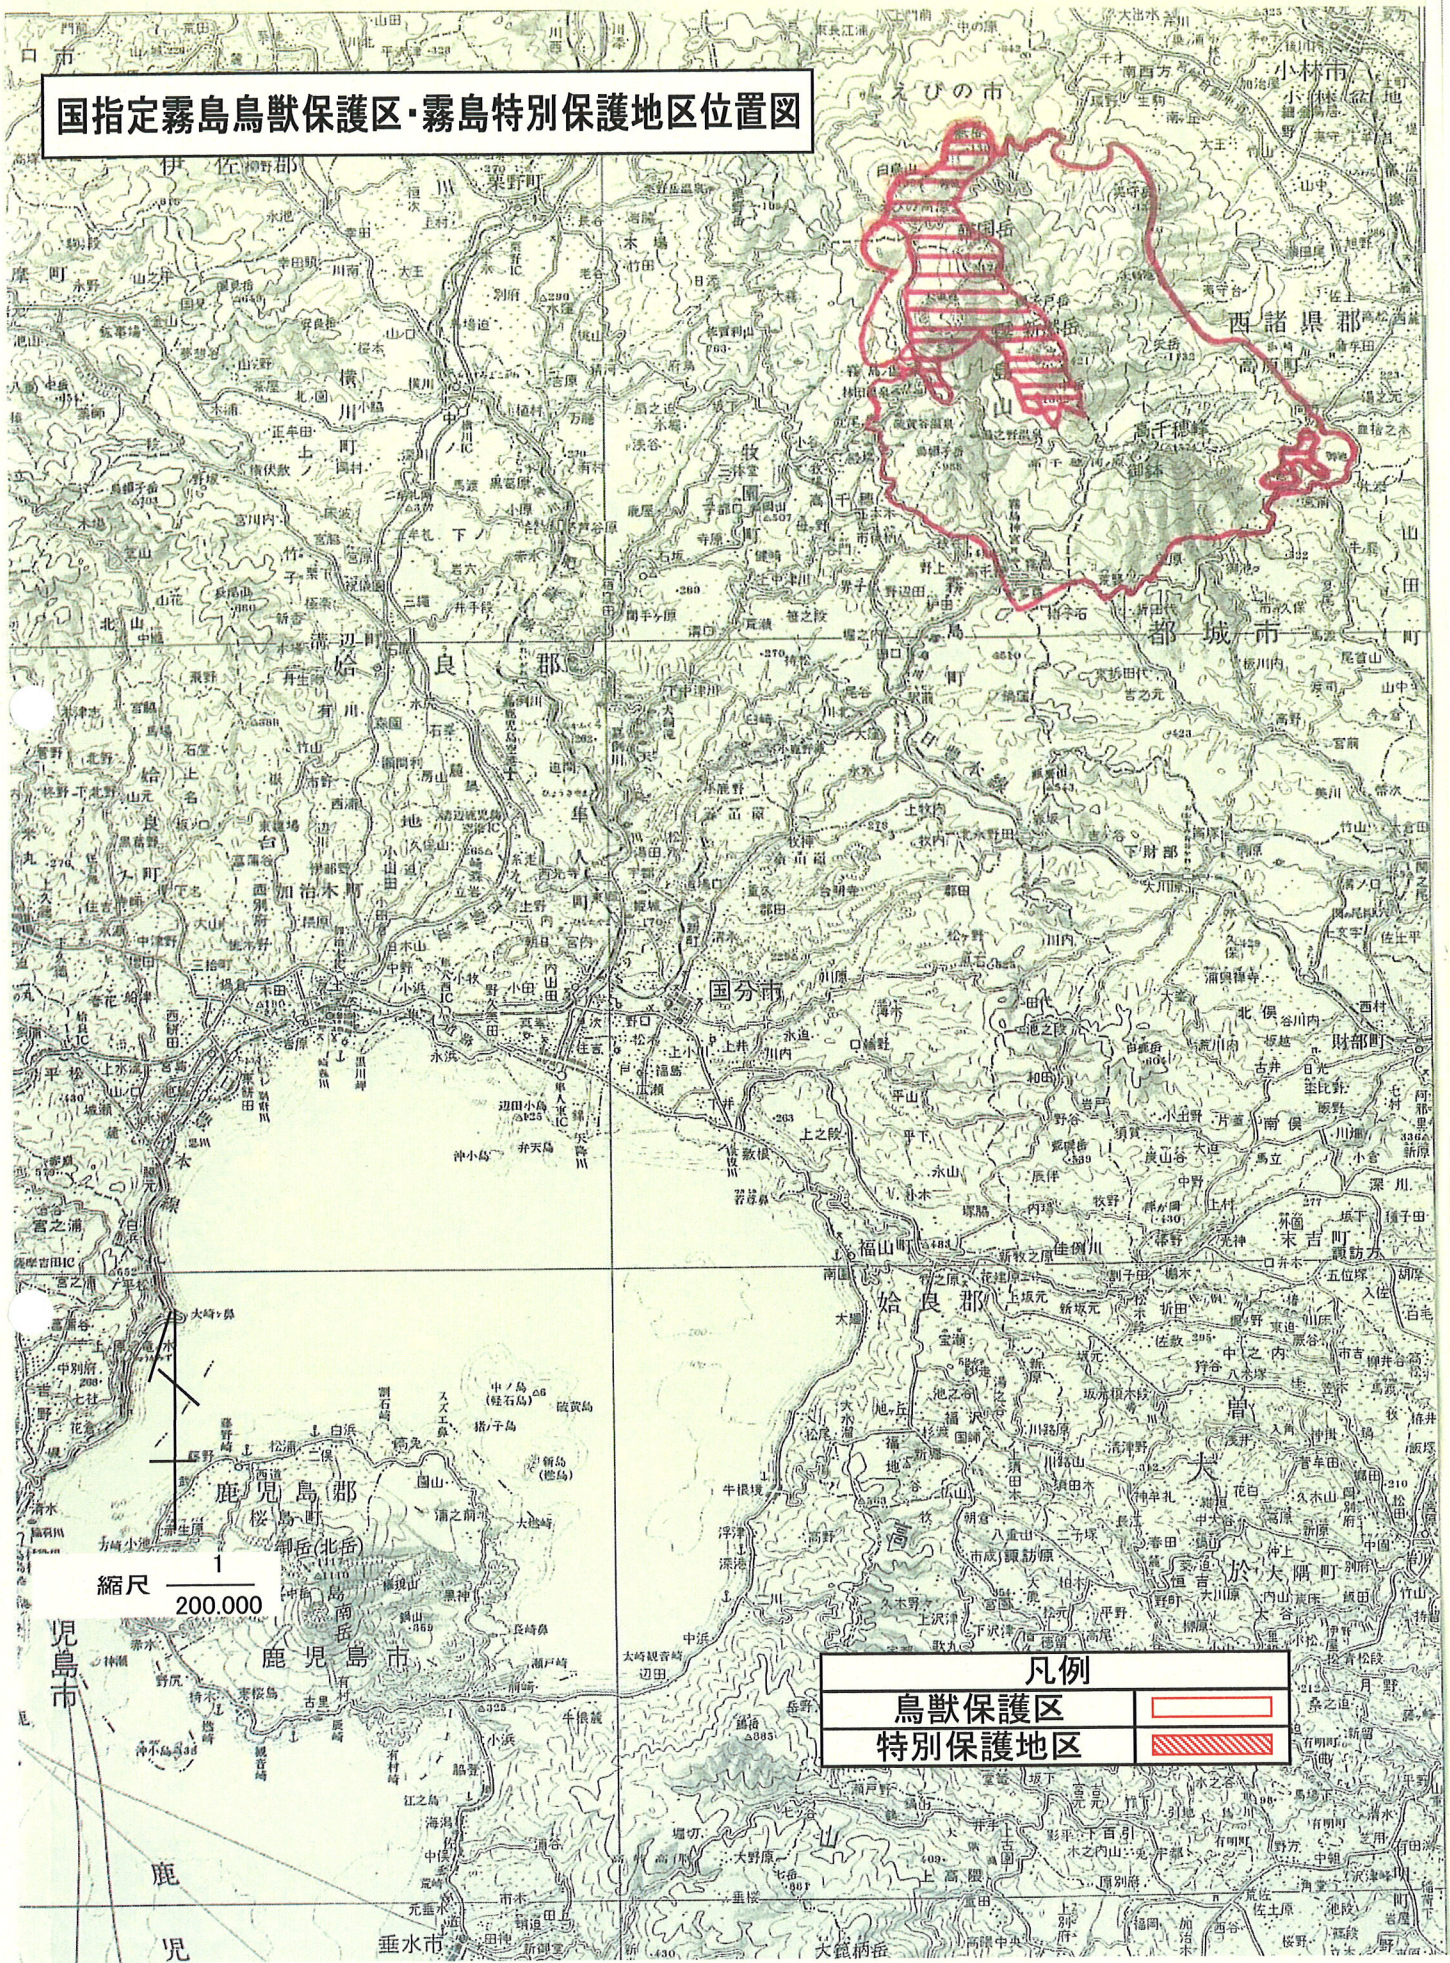

# 国指定霧島鳥獣保護区・霧島特別保護地区位置図

凡例

鳥獣保護区	
特別保護地区	

縮尺 1:200,000

鹿児島市

垂水市

大豊町

高千穂市

高千穂郡

高千穂町

高千穂市