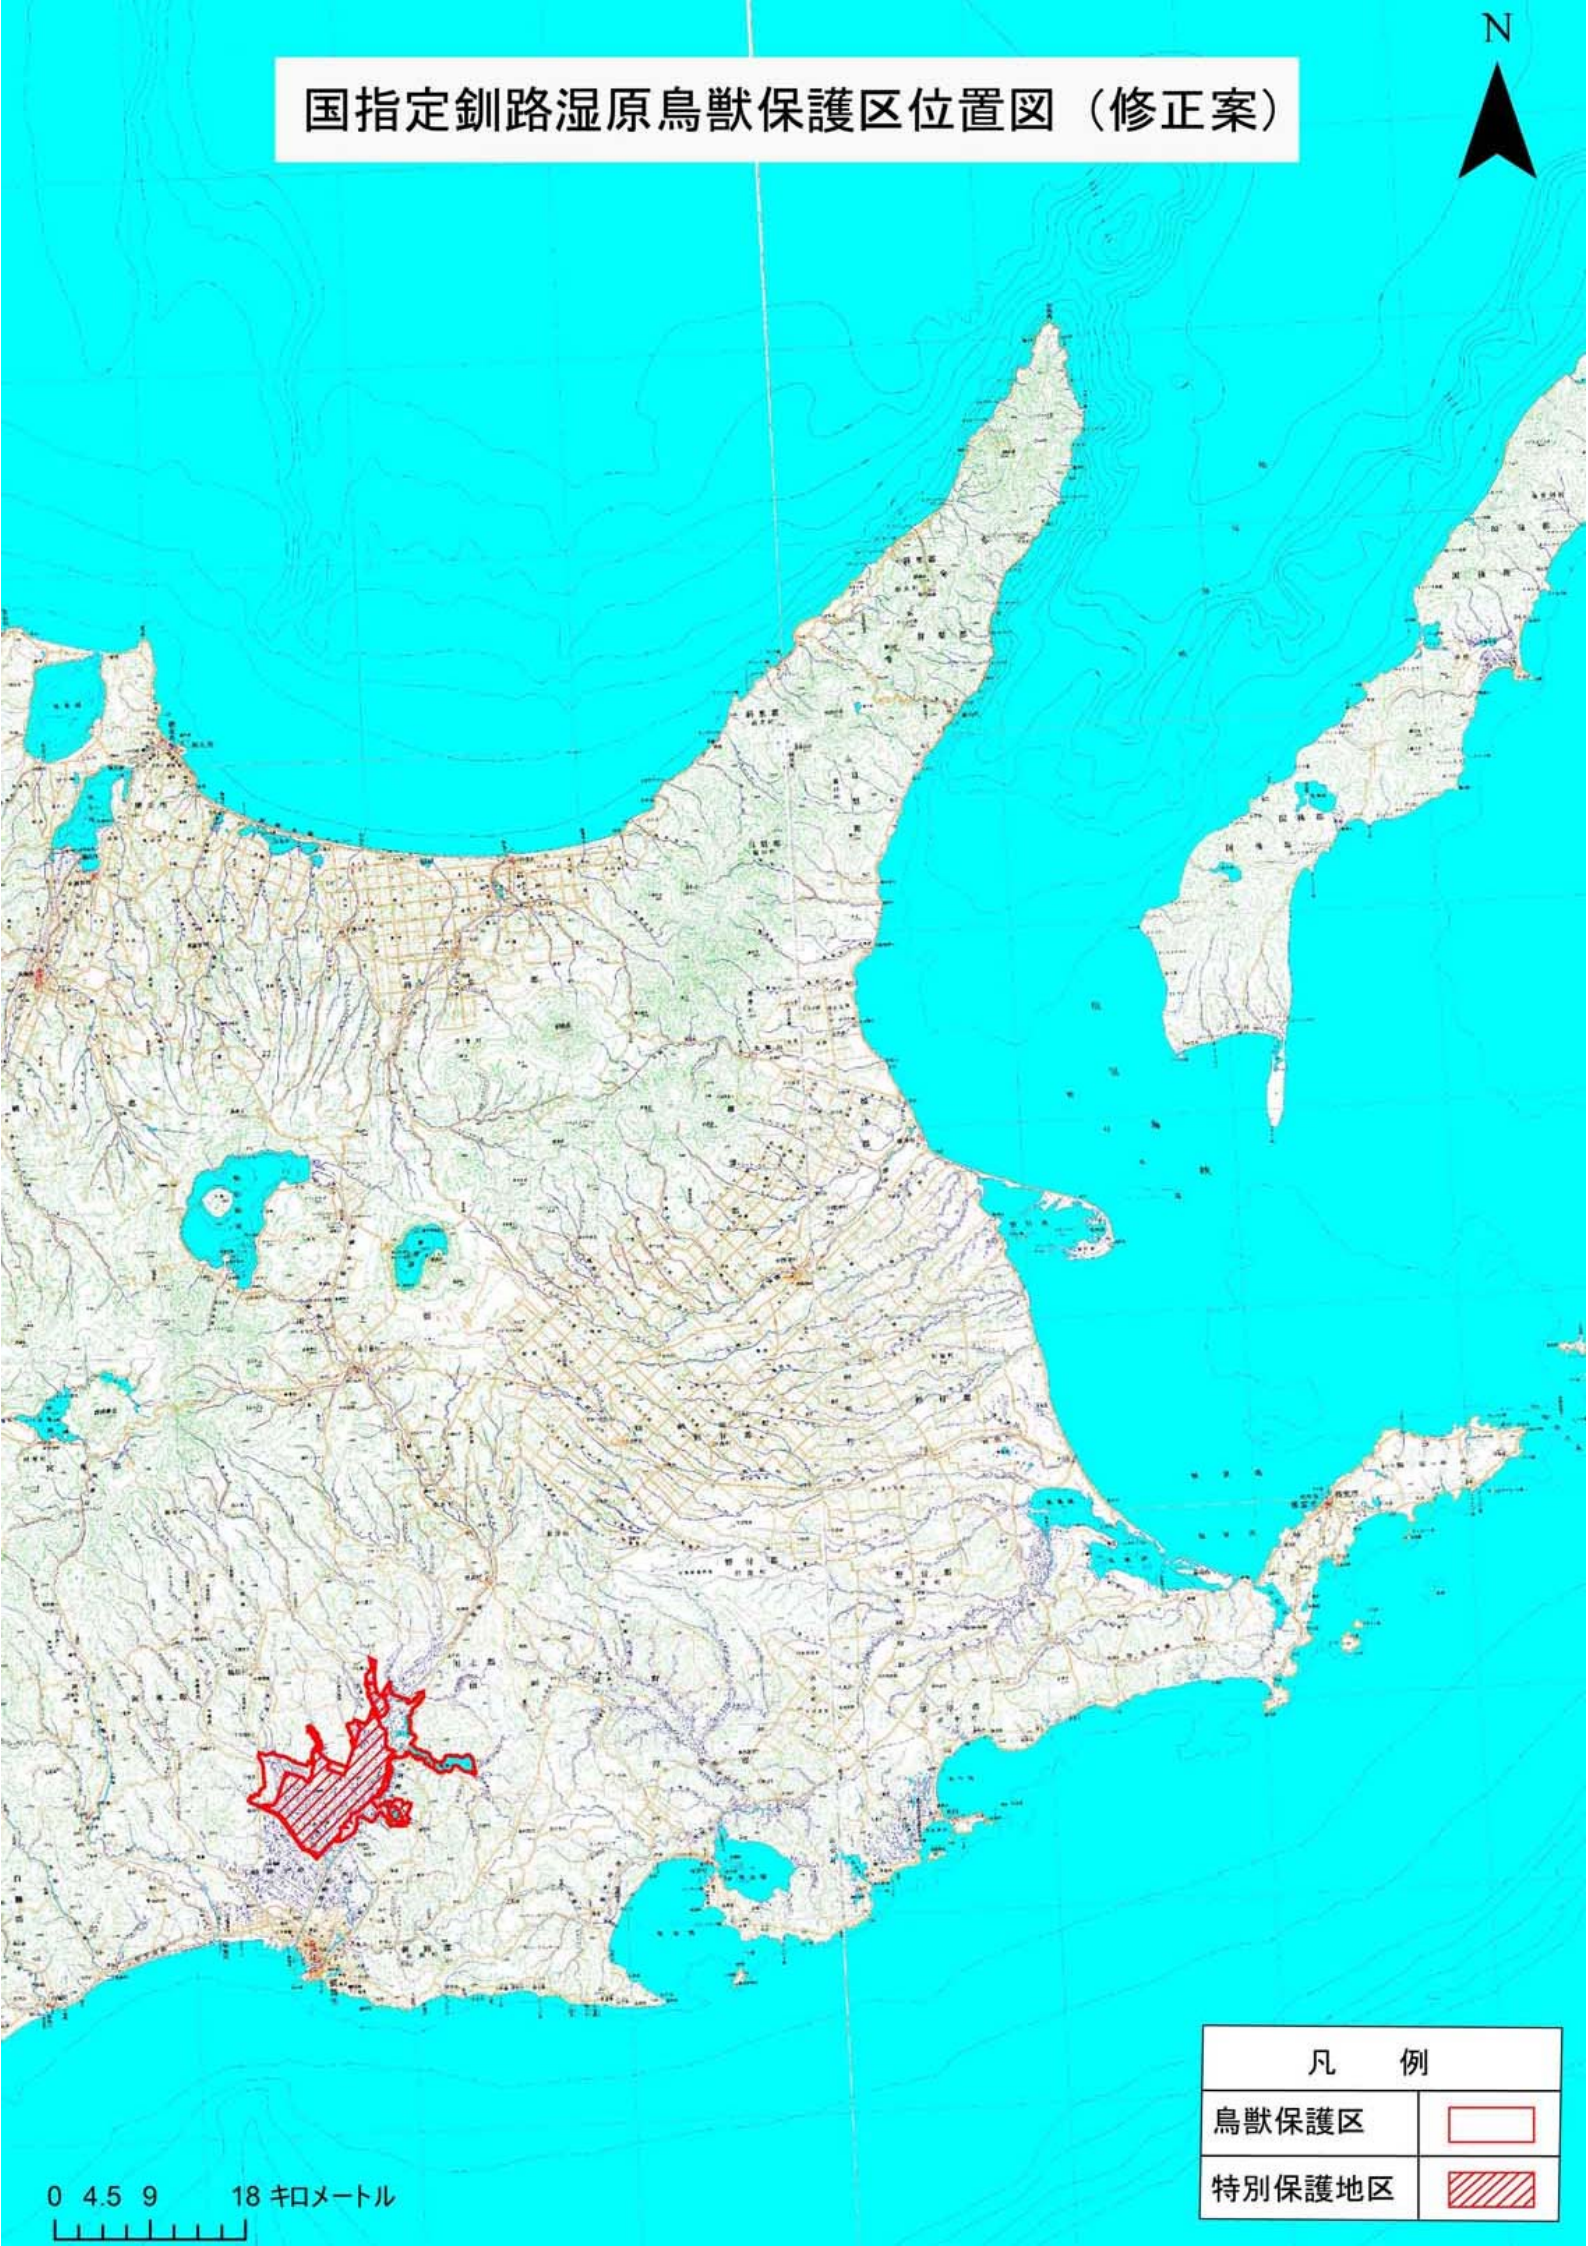

国指定釧路湿原鳥獣保護区位置図（修正案）

N

0 4.5 9 18 キロメートル

凡 例	
鳥獣保護区	
特別保護地区	