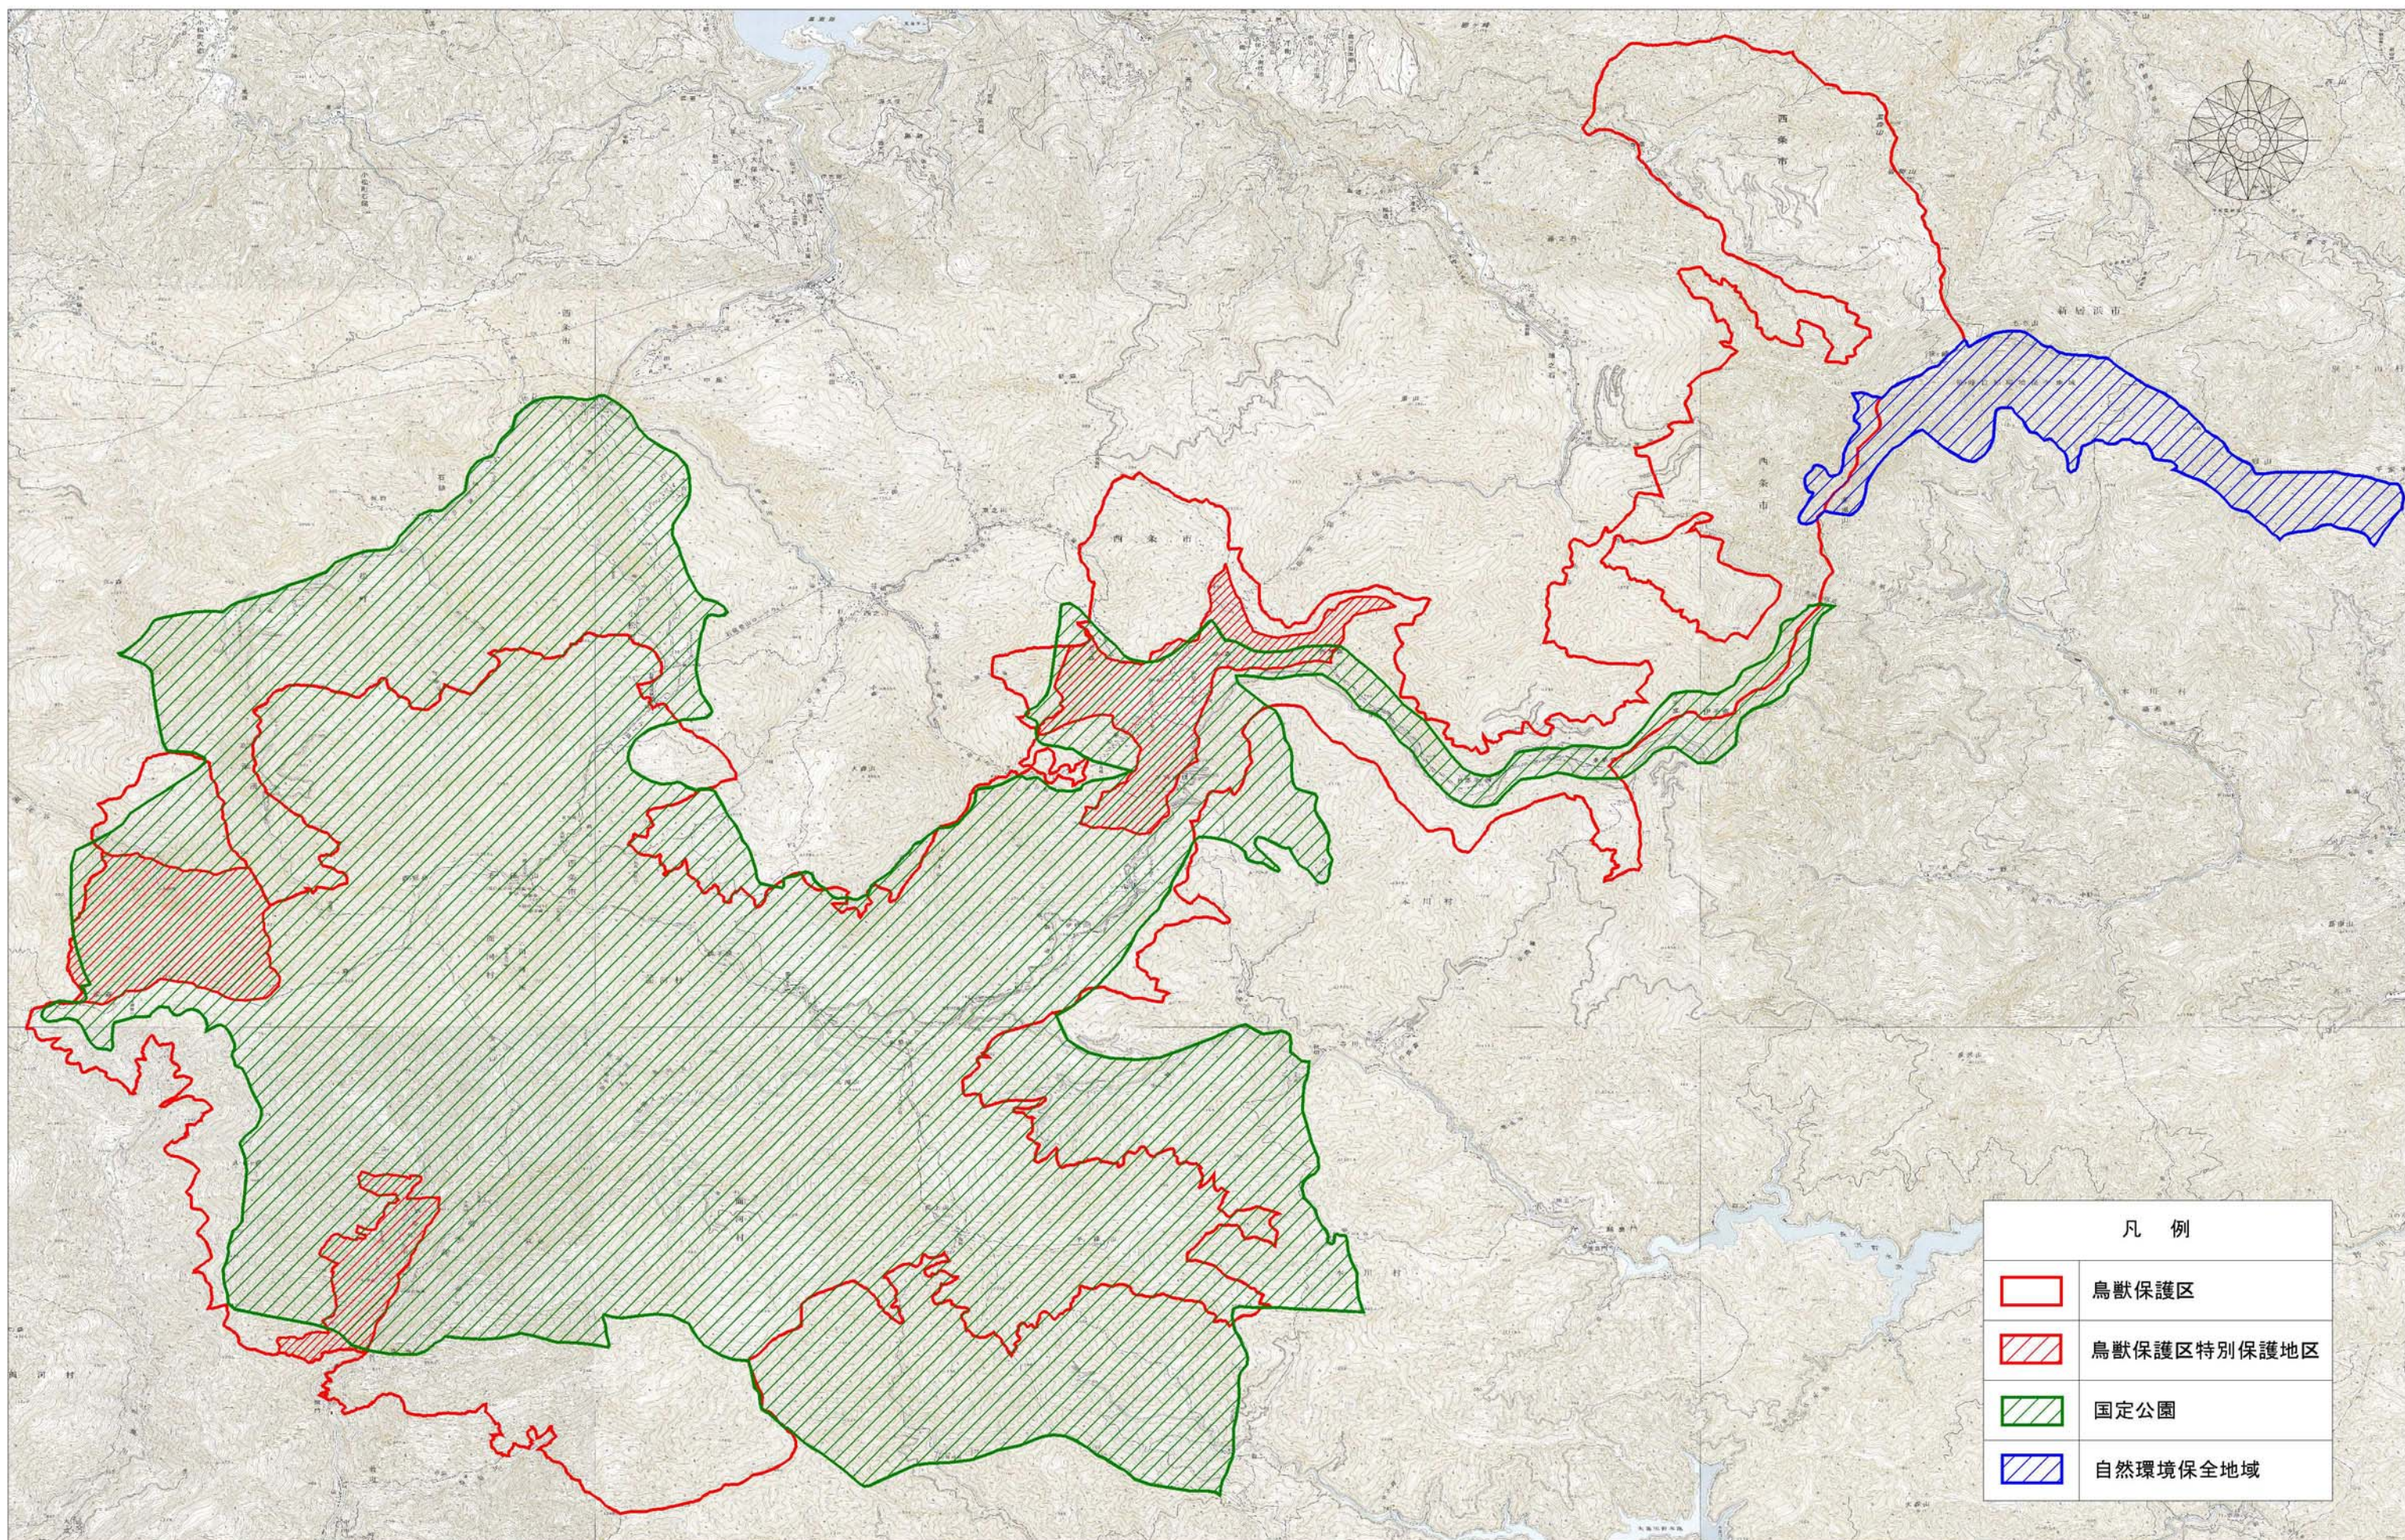

国指定石鎚山系鳥獣保護区及び石鎚山系特別保護地区区域図

凡例	
	鳥獣保護区
	鳥獣保護区特別保護地区
	国定公園
	自然環境保全地域

1000 0 1000 2000 3000m
1:75000

この地図は、国土地理院長の承認を得て、同院発行の2万5千分1地形図を複製したものである。(承認番号 平18 四複 第144号)