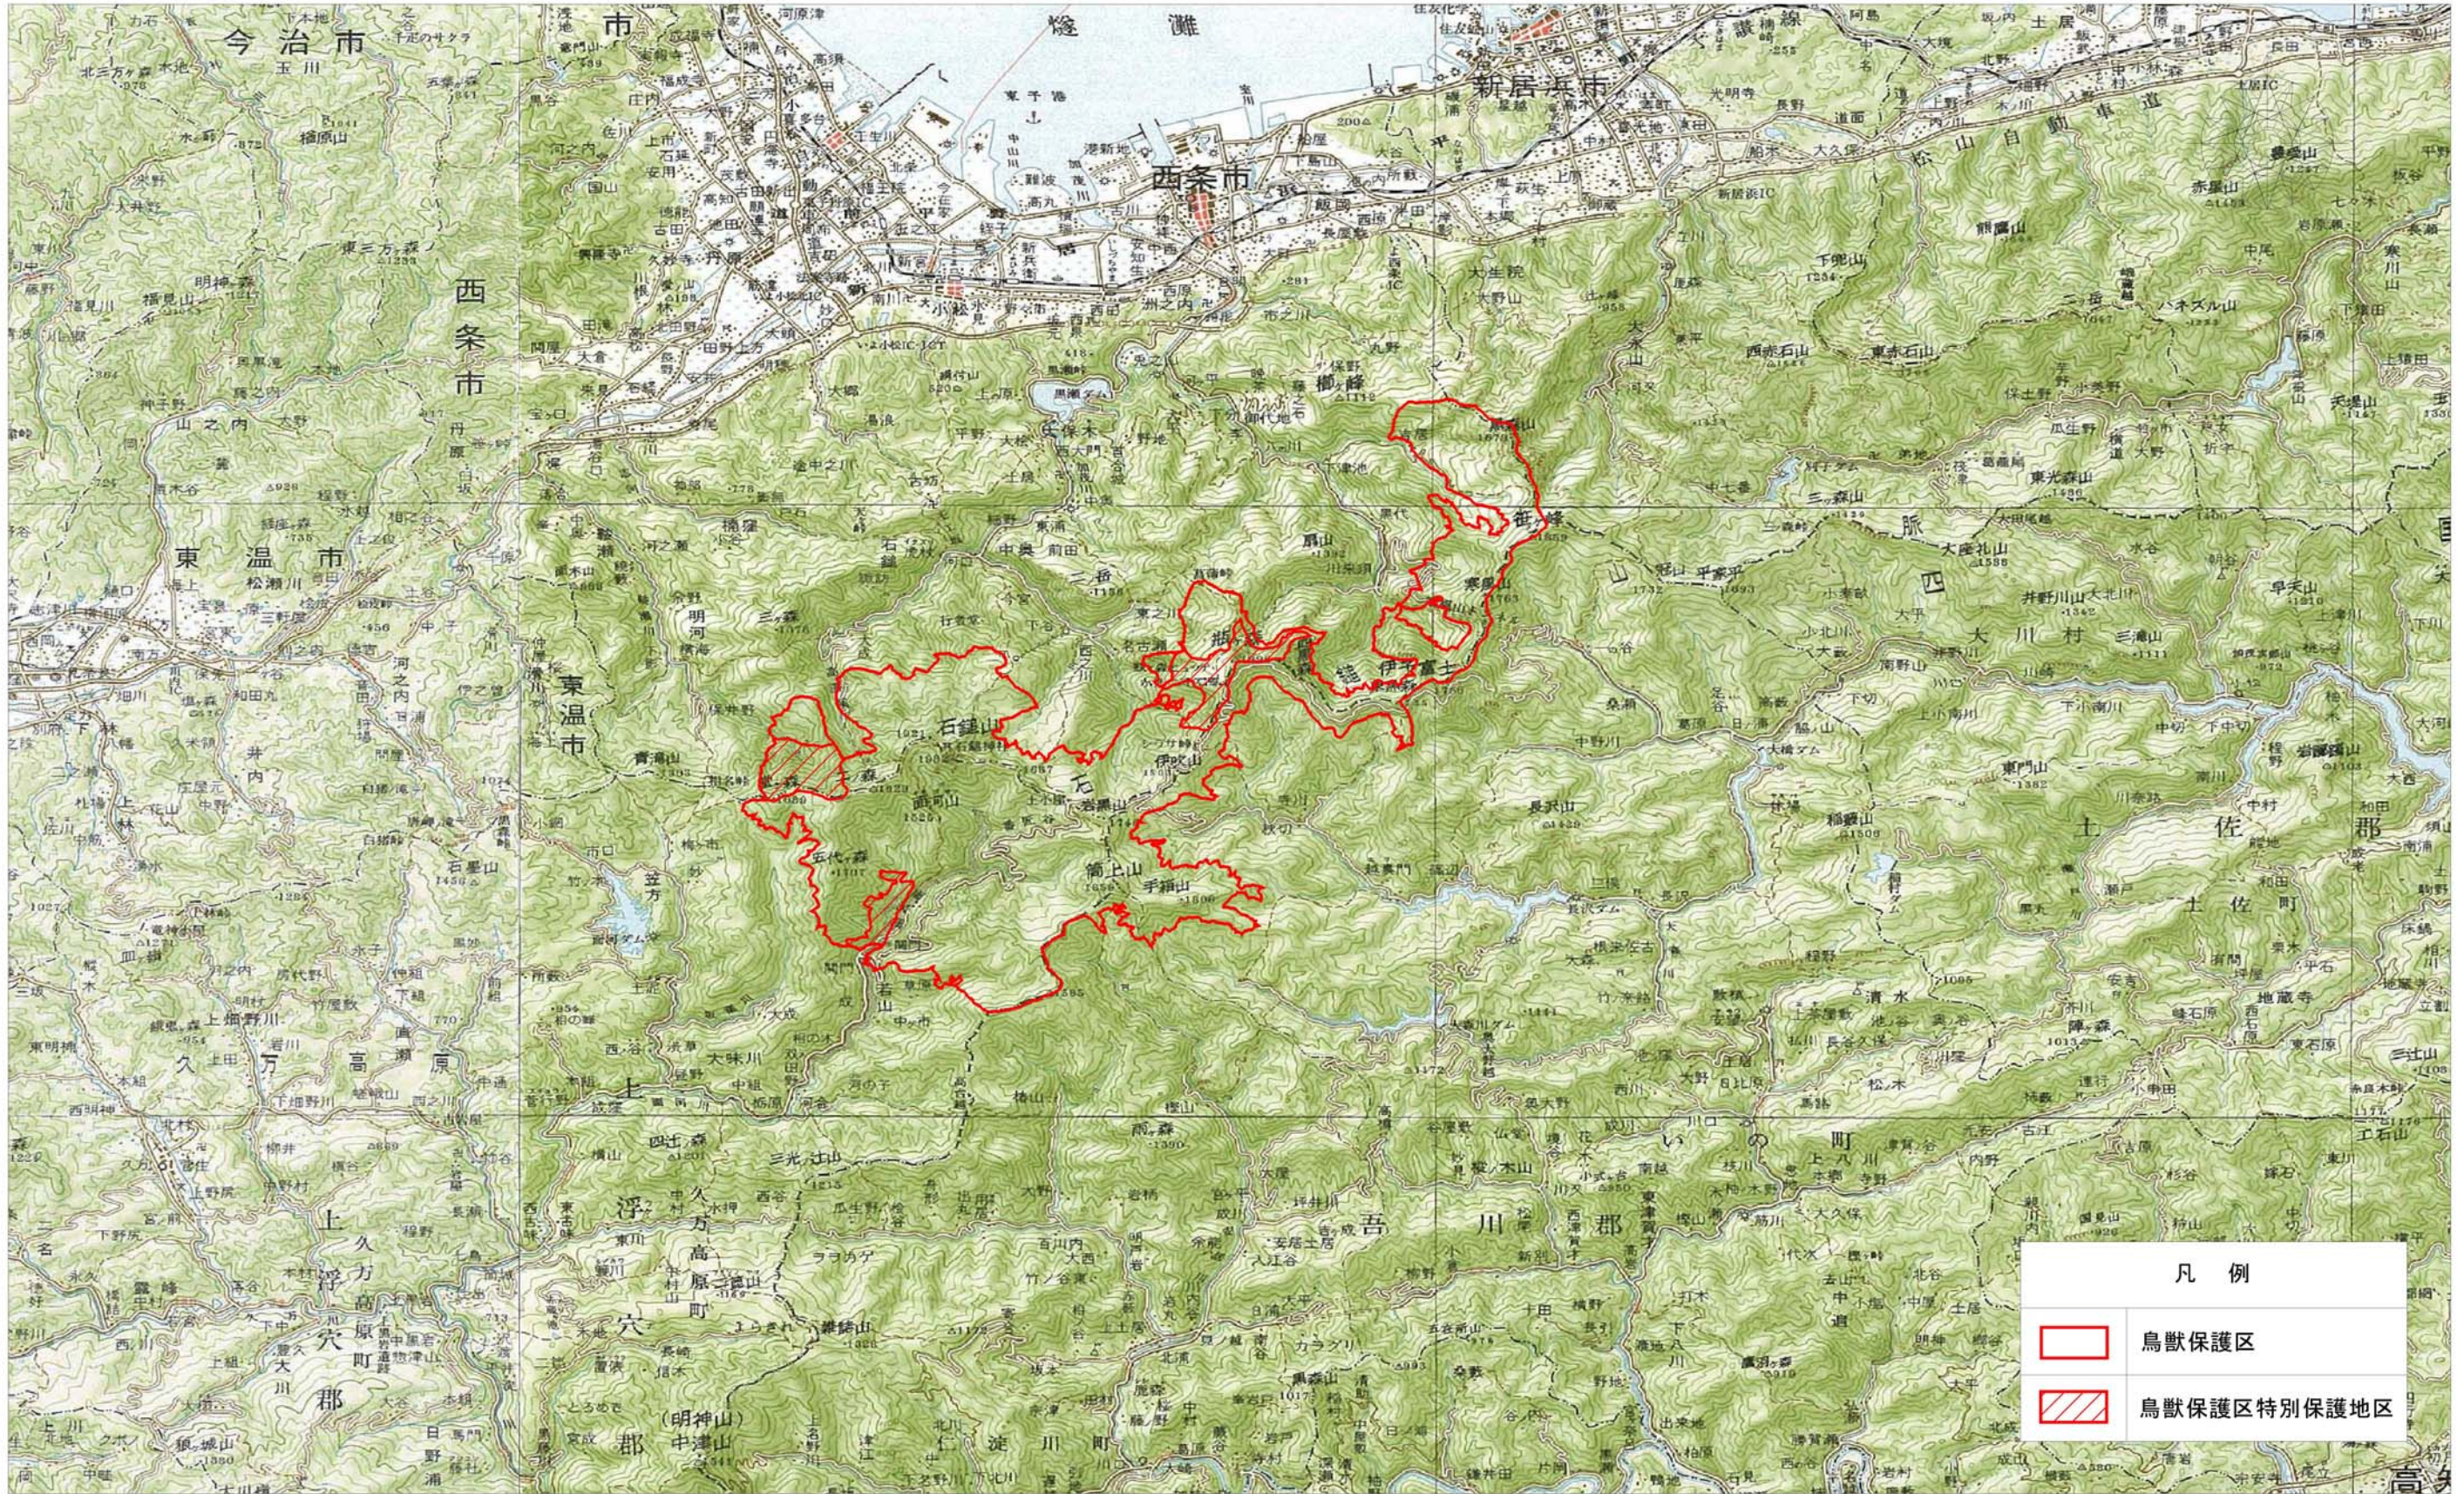

# 国指定石鎚山系鳥獣保護区及び石鎚山系特別保護地区位置図

0 5 10 15 20km

1:200000

この地図は、国土地理院長の承認を得て、同院発行の20万分1地勢図を複製したものである。(承認番号 平18 四複 第144号)