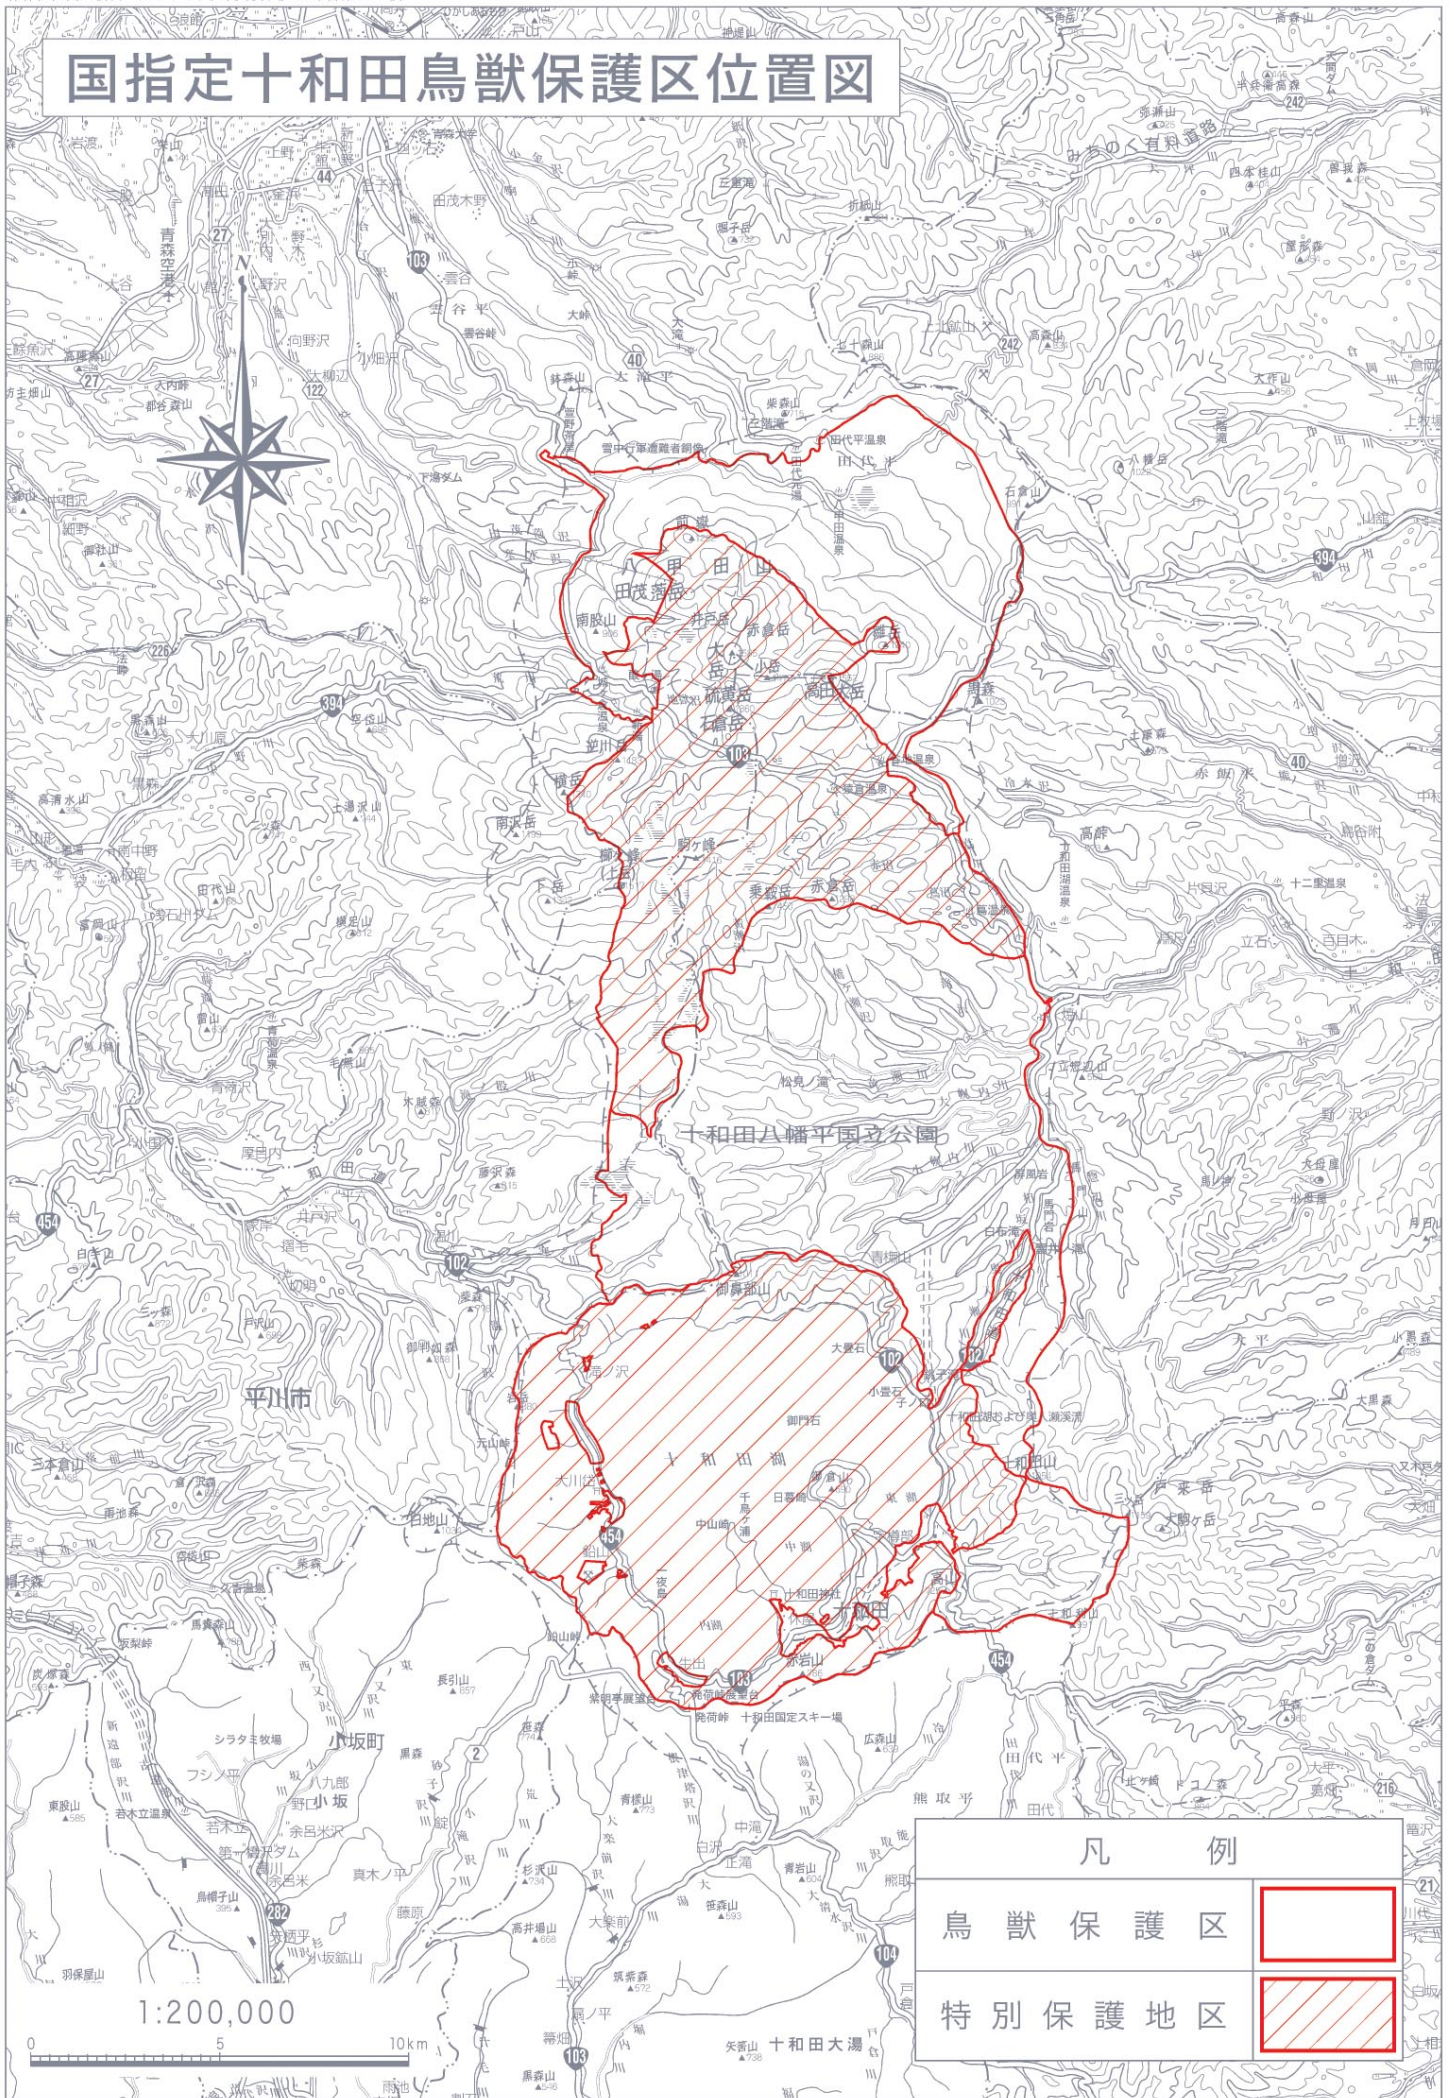

# 国指定十和田鳥獣保護区位置図

凡 例	
鳥 獣 保 護 区	
特 別 保 護 地 区	