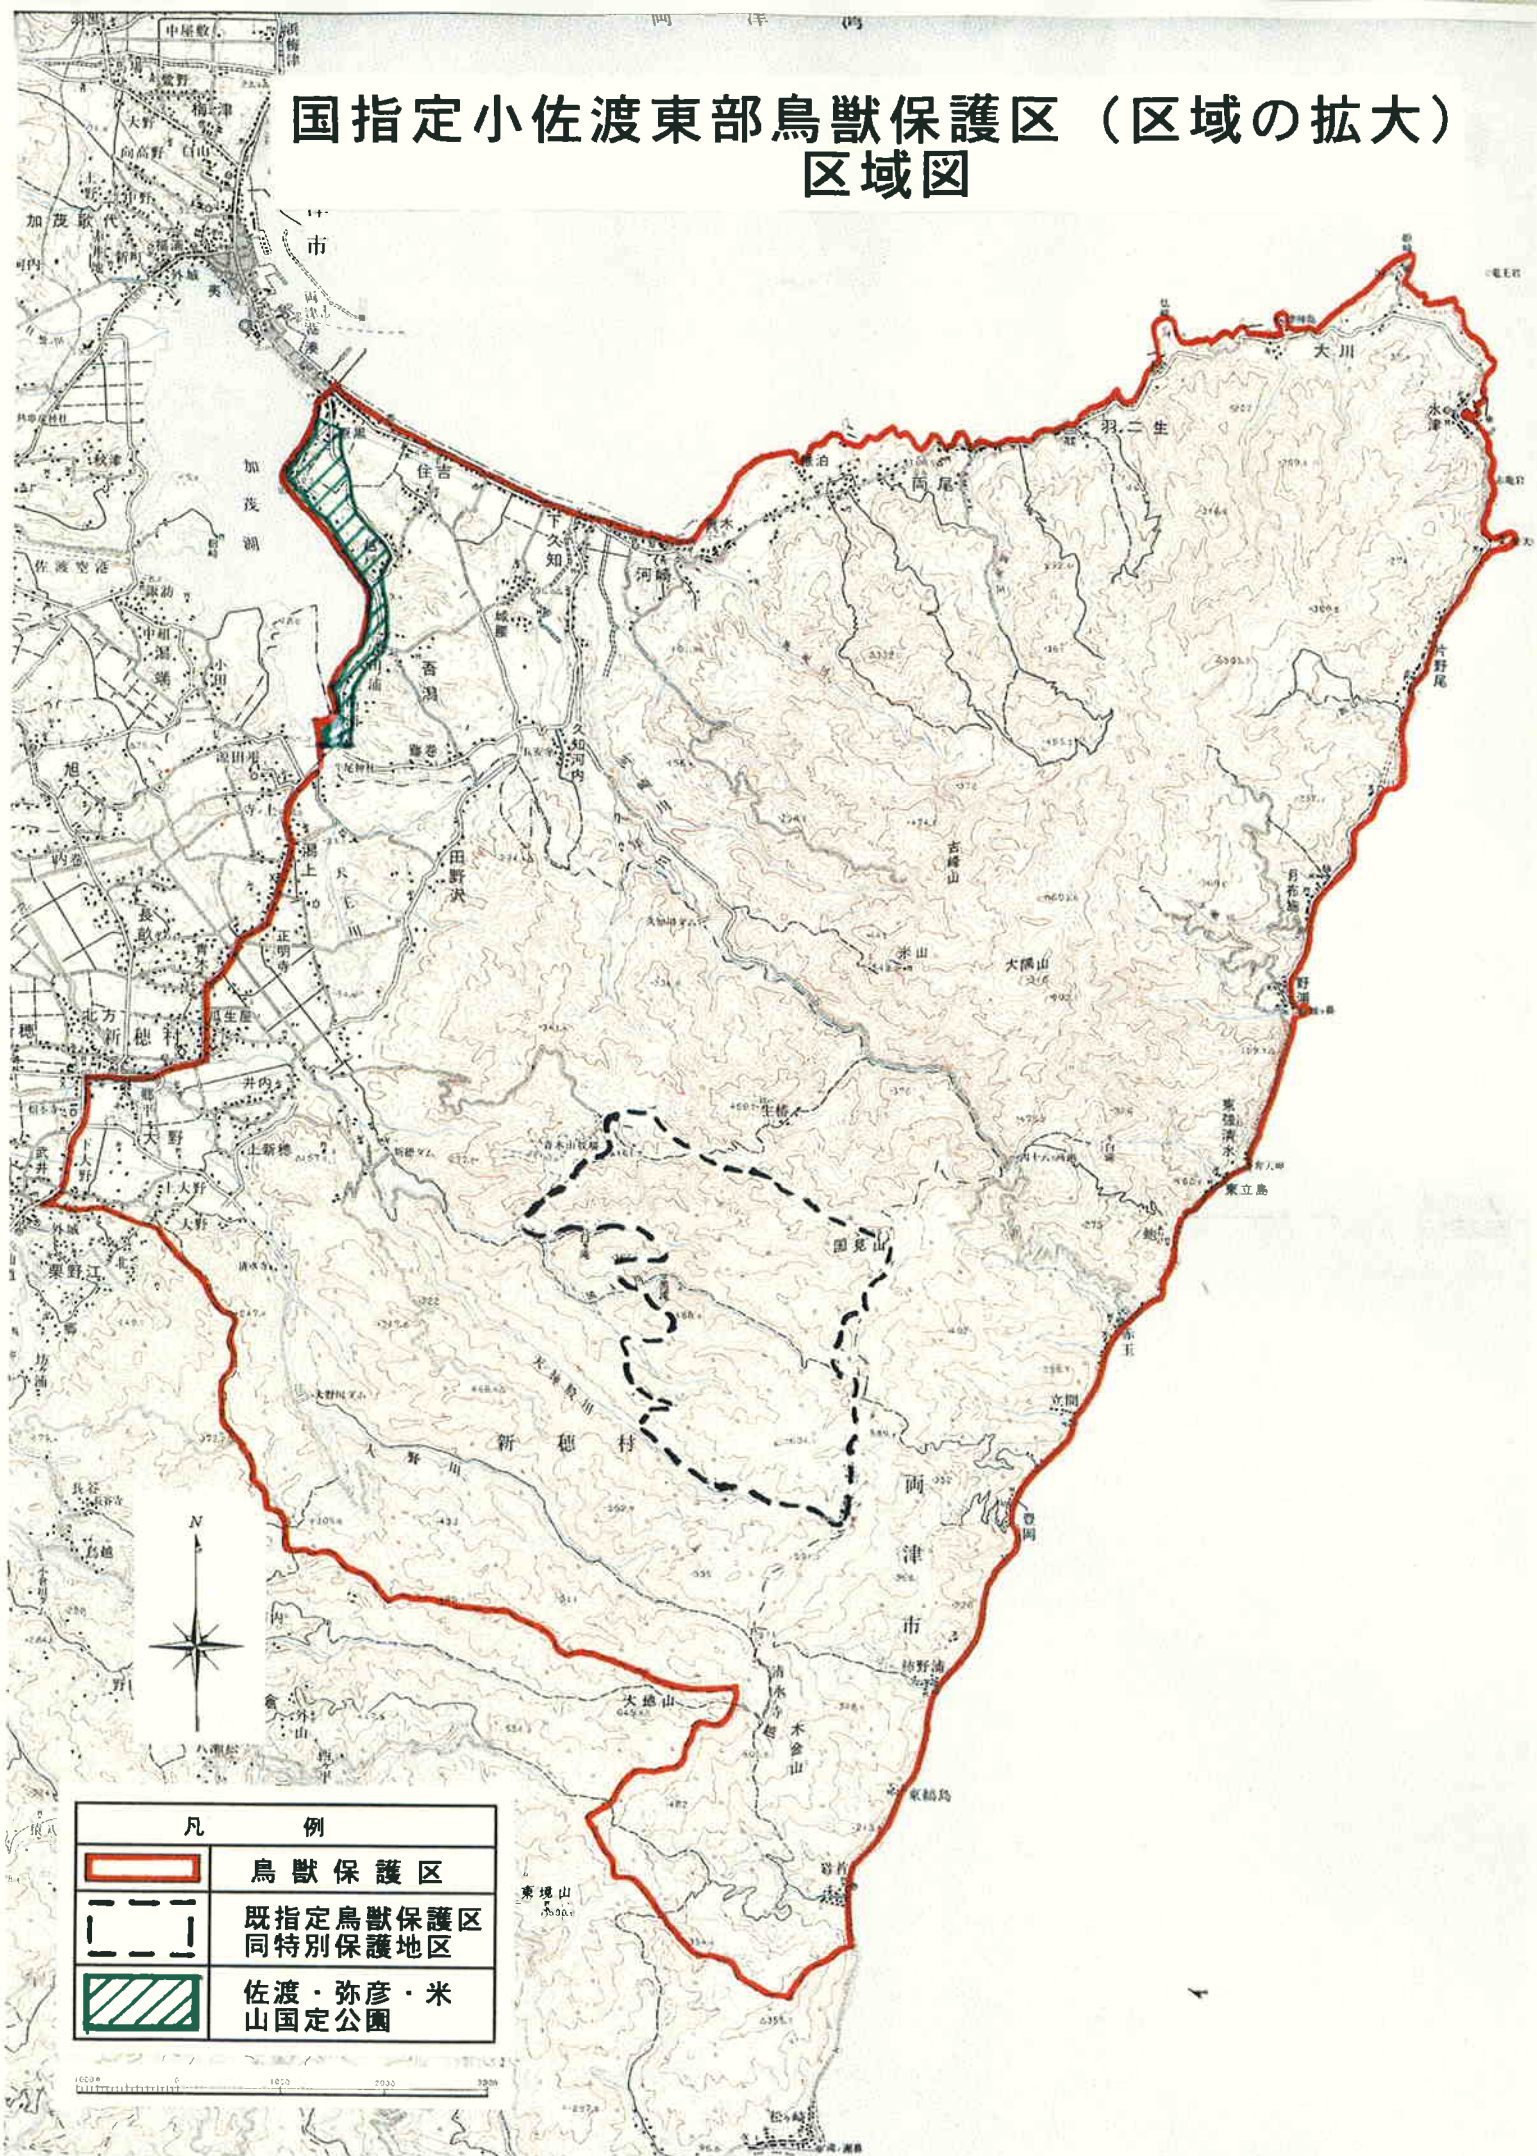

国指定小佐渡東部鳥獣保護区（区域の拡大） 区域図

凡 例	
	鳥 獣 保 護 区
	既指定鳥獣保護区 同特別保護地区
	佐渡・弥彦・米 山国定公園