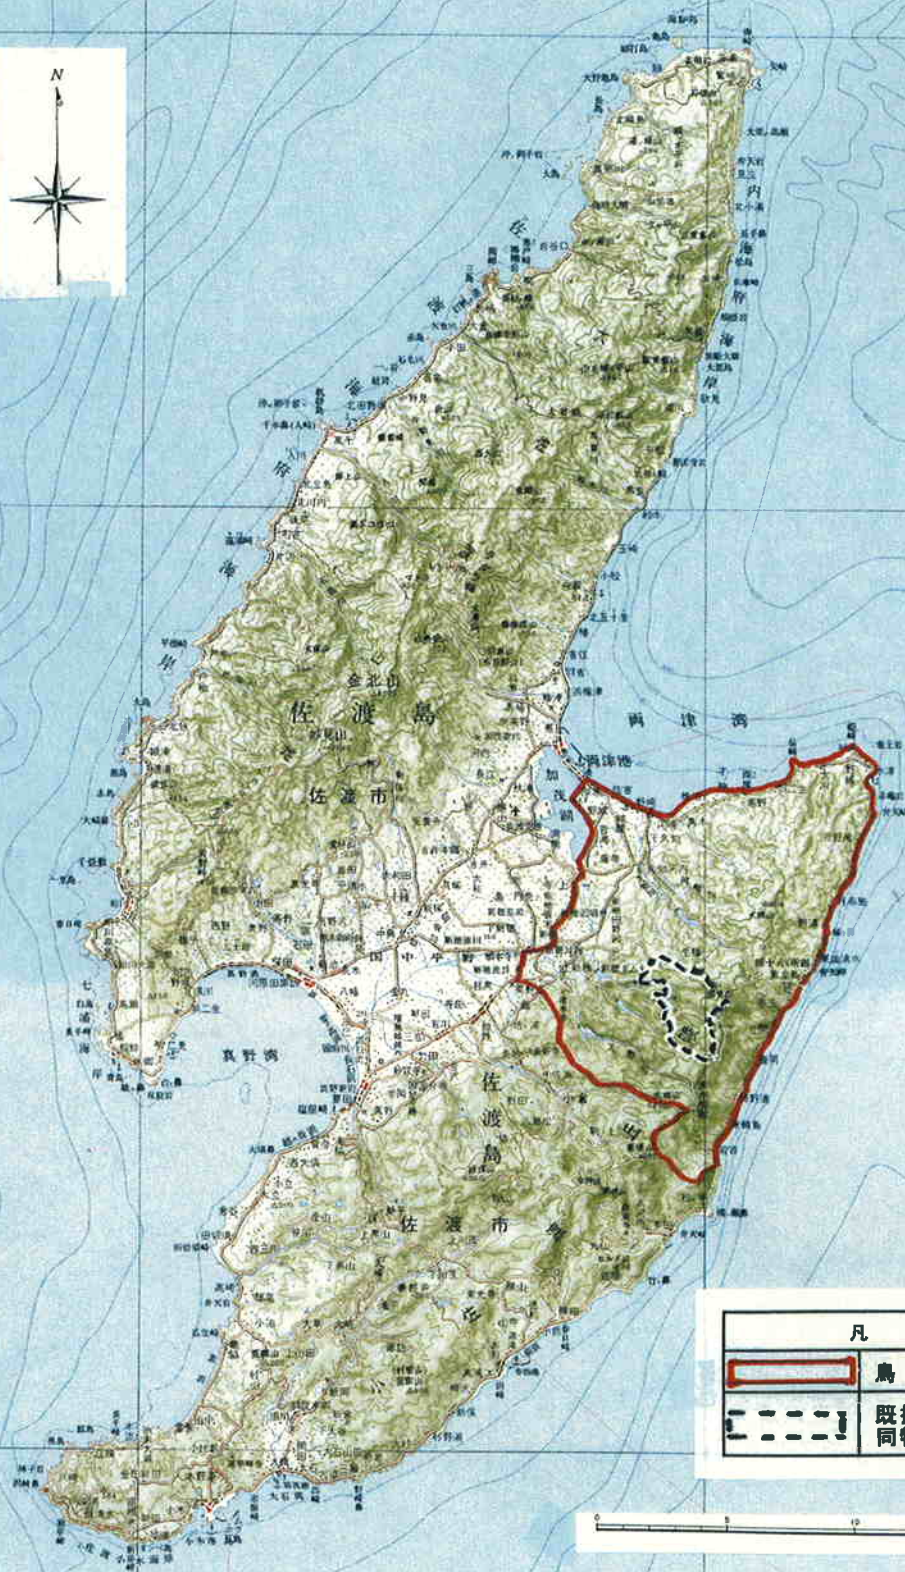

国指定小佐渡東部鳥獣保護区（区域の拡大）位置図

凡 例	
	鳥 獣 保 護 区
	既指定鳥獣保護区・ 同特別保護地区