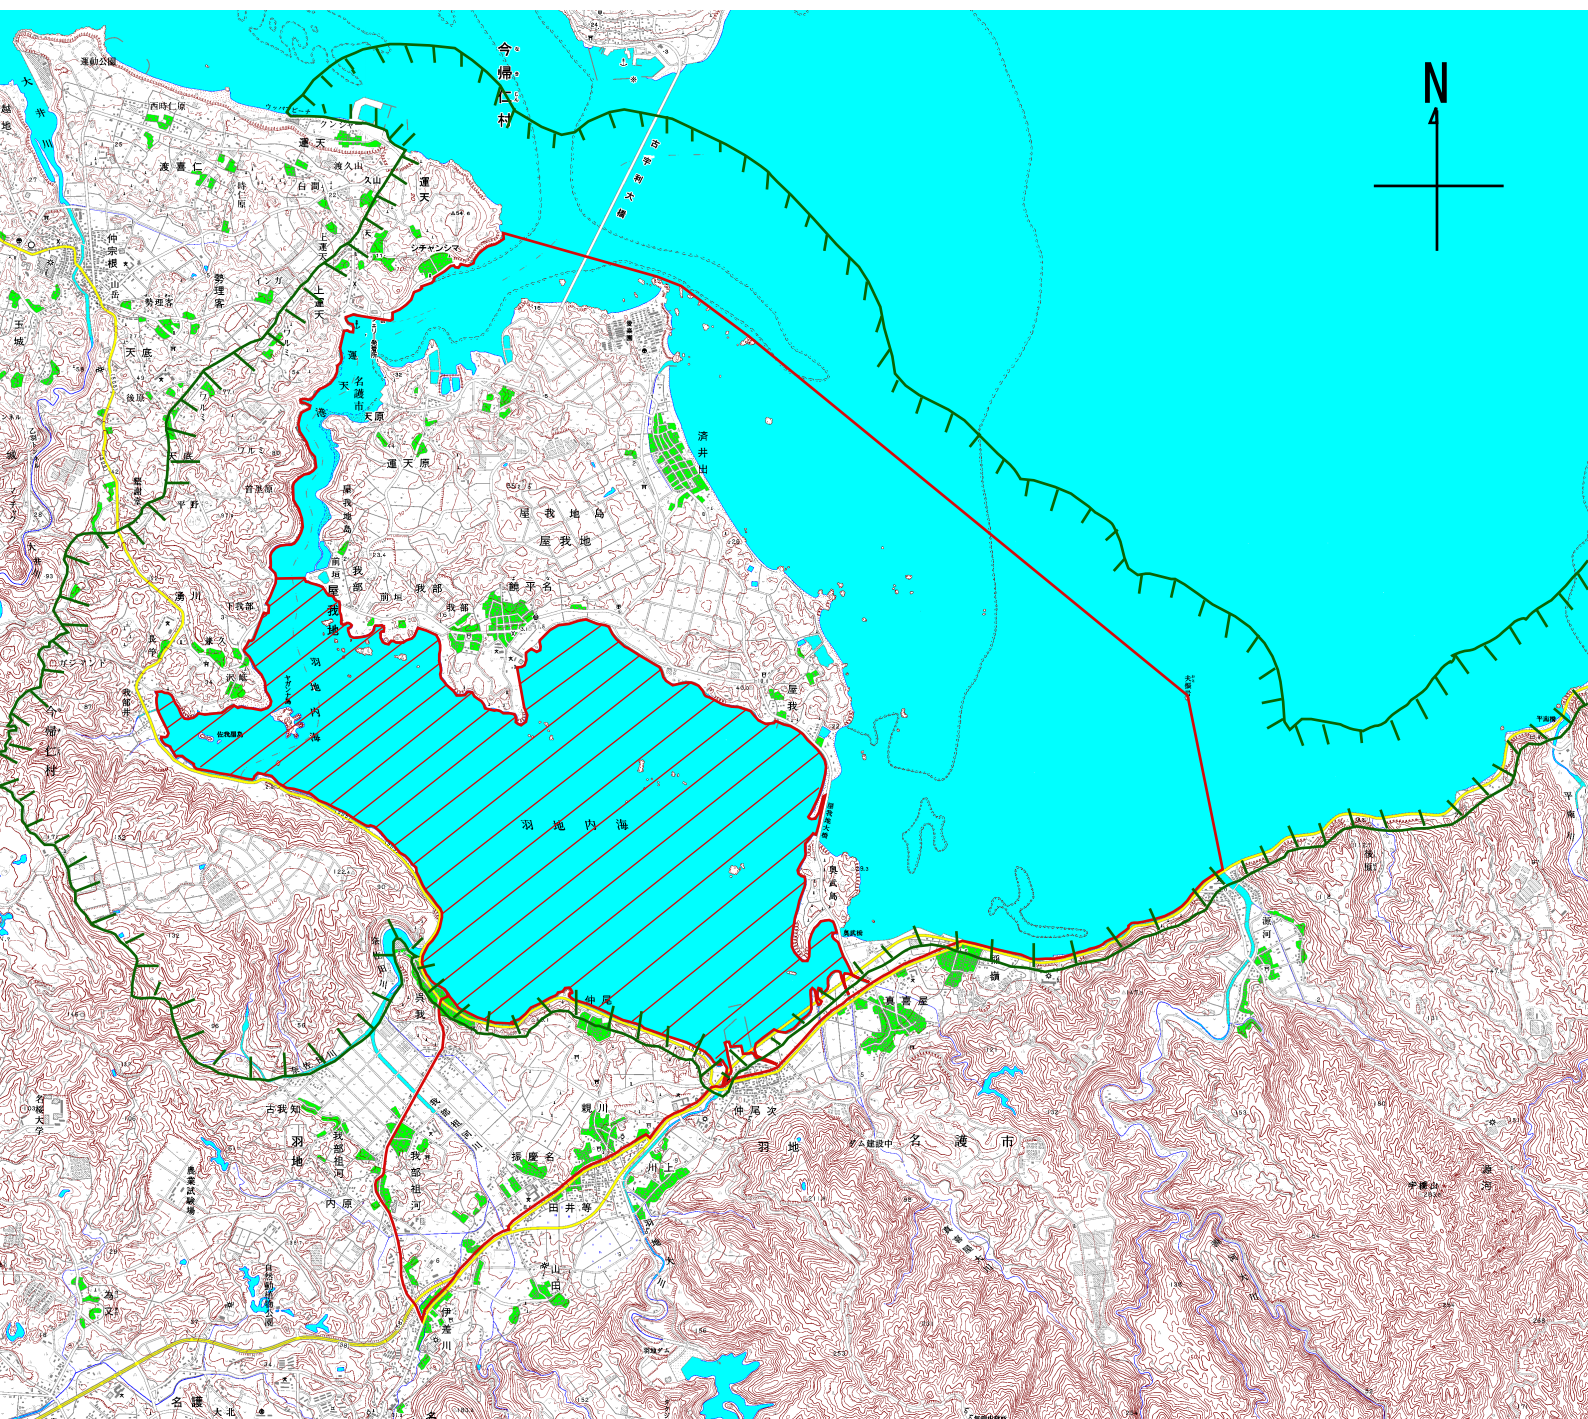

国指定屋我地鳥獸保護区(特別保護地区) 区域図

凡例

	鳥獸保護区
	特別保護地区
	沖縄海岸国定公園