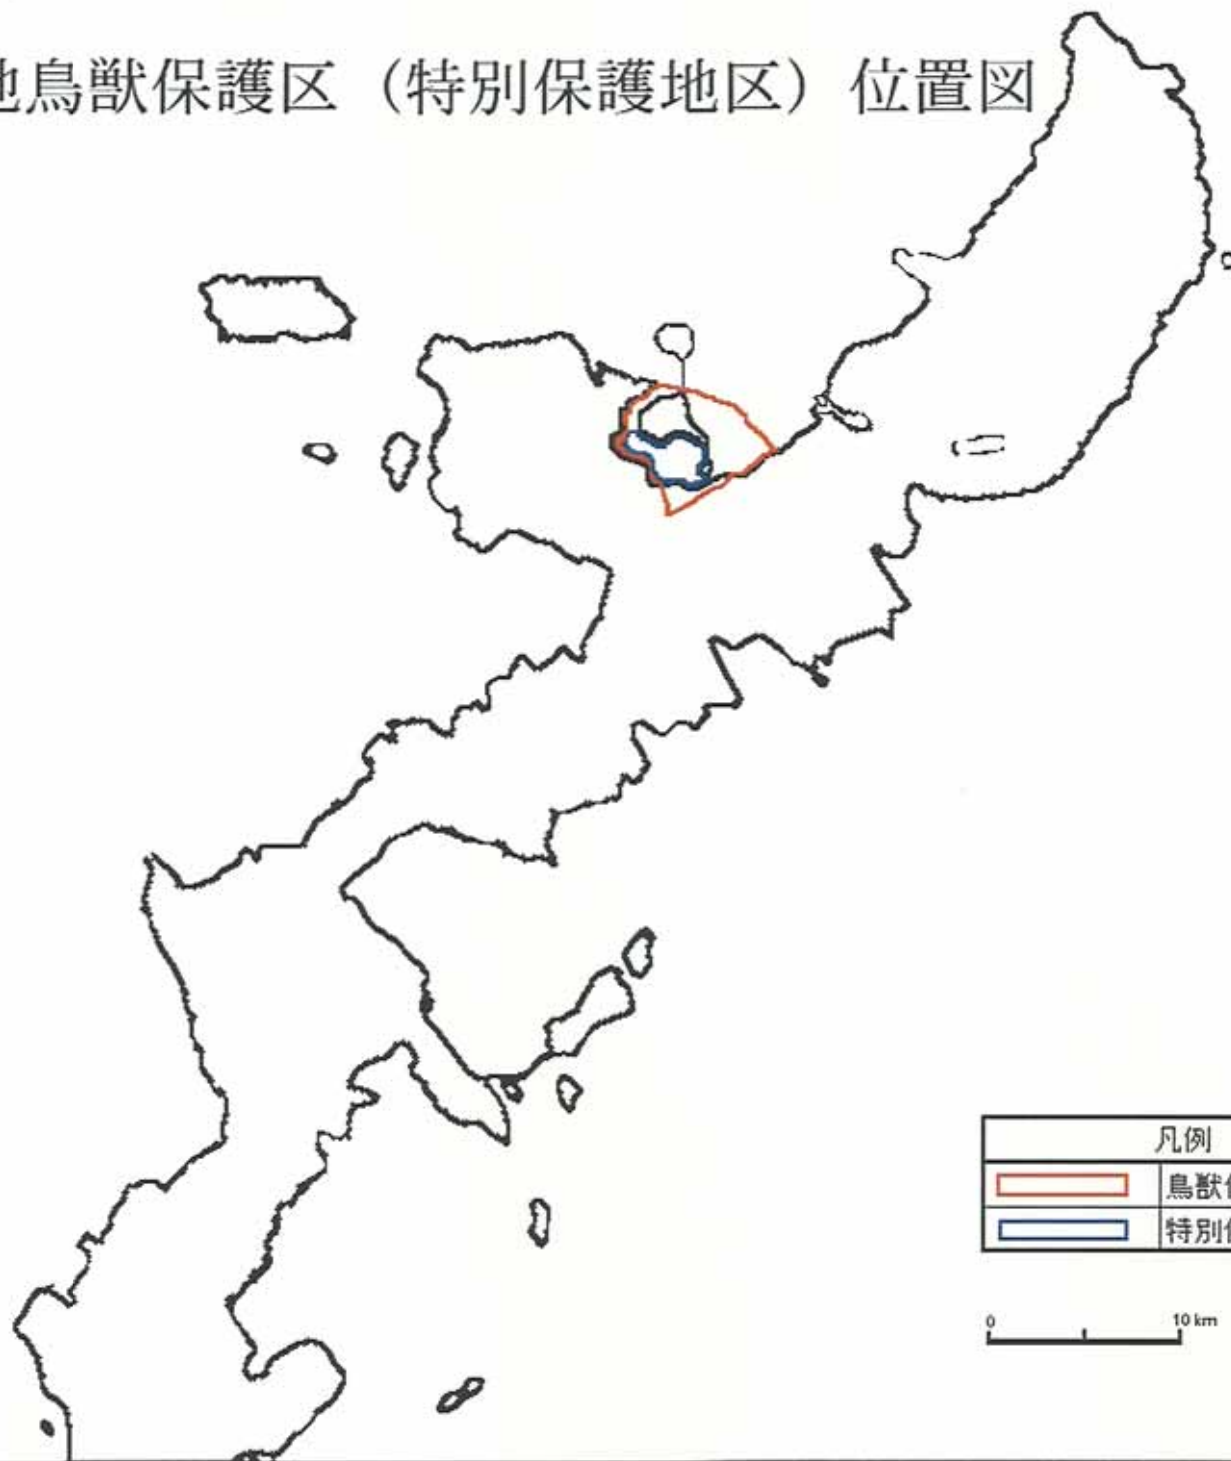

国指定屋我地鳥獸保護区（特別保護地区）位置図

凡例	
	鳥獸保護区
	特別保護地区

0 10 km