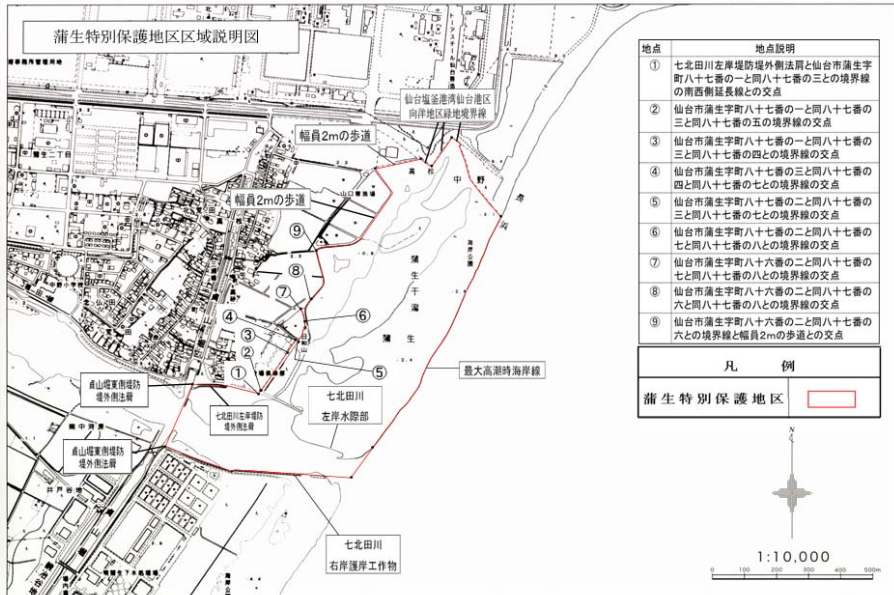

# 蒲生特別保護地区区域説明図

地点	地点説明
①	七北田川左岸堤防堤外側法線と仙台市蒲生字町八十七番の一と同八十七番の三との境界線の南西側延長線との交点
②	仙台市蒲生字町八十七番の一と同八十七番の三と同八十七番の五の境界線の交点
③	仙台市蒲生字町八十七番の一と同八十七番の三と同八十七番の四との境界線の交点
④	仙台市蒲生字町八十七番の三と同八十七番の四と同八十七番の七との境界線の交点
⑤	仙台市蒲生字町八十七番の二と同八十七番の三と同八十七番の七との境界線の交点
⑥	仙台市蒲生字町八十七番の三と同八十七番の七と同八十七番の八との境界線の交点
⑦	仙台市蒲生字町八十六番の二と同八十七番の七と同八十七番の八との境界線の交点
⑧	仙台市蒲生字町八十六番の二と同八十七番の六と同八十七番の八との境界線の交点
⑨	仙台市蒲生字町八十六番の二と同八十七番の六との境界線と幅員2mの歩道との交点

凡 例	
蒲生特別保護地区	