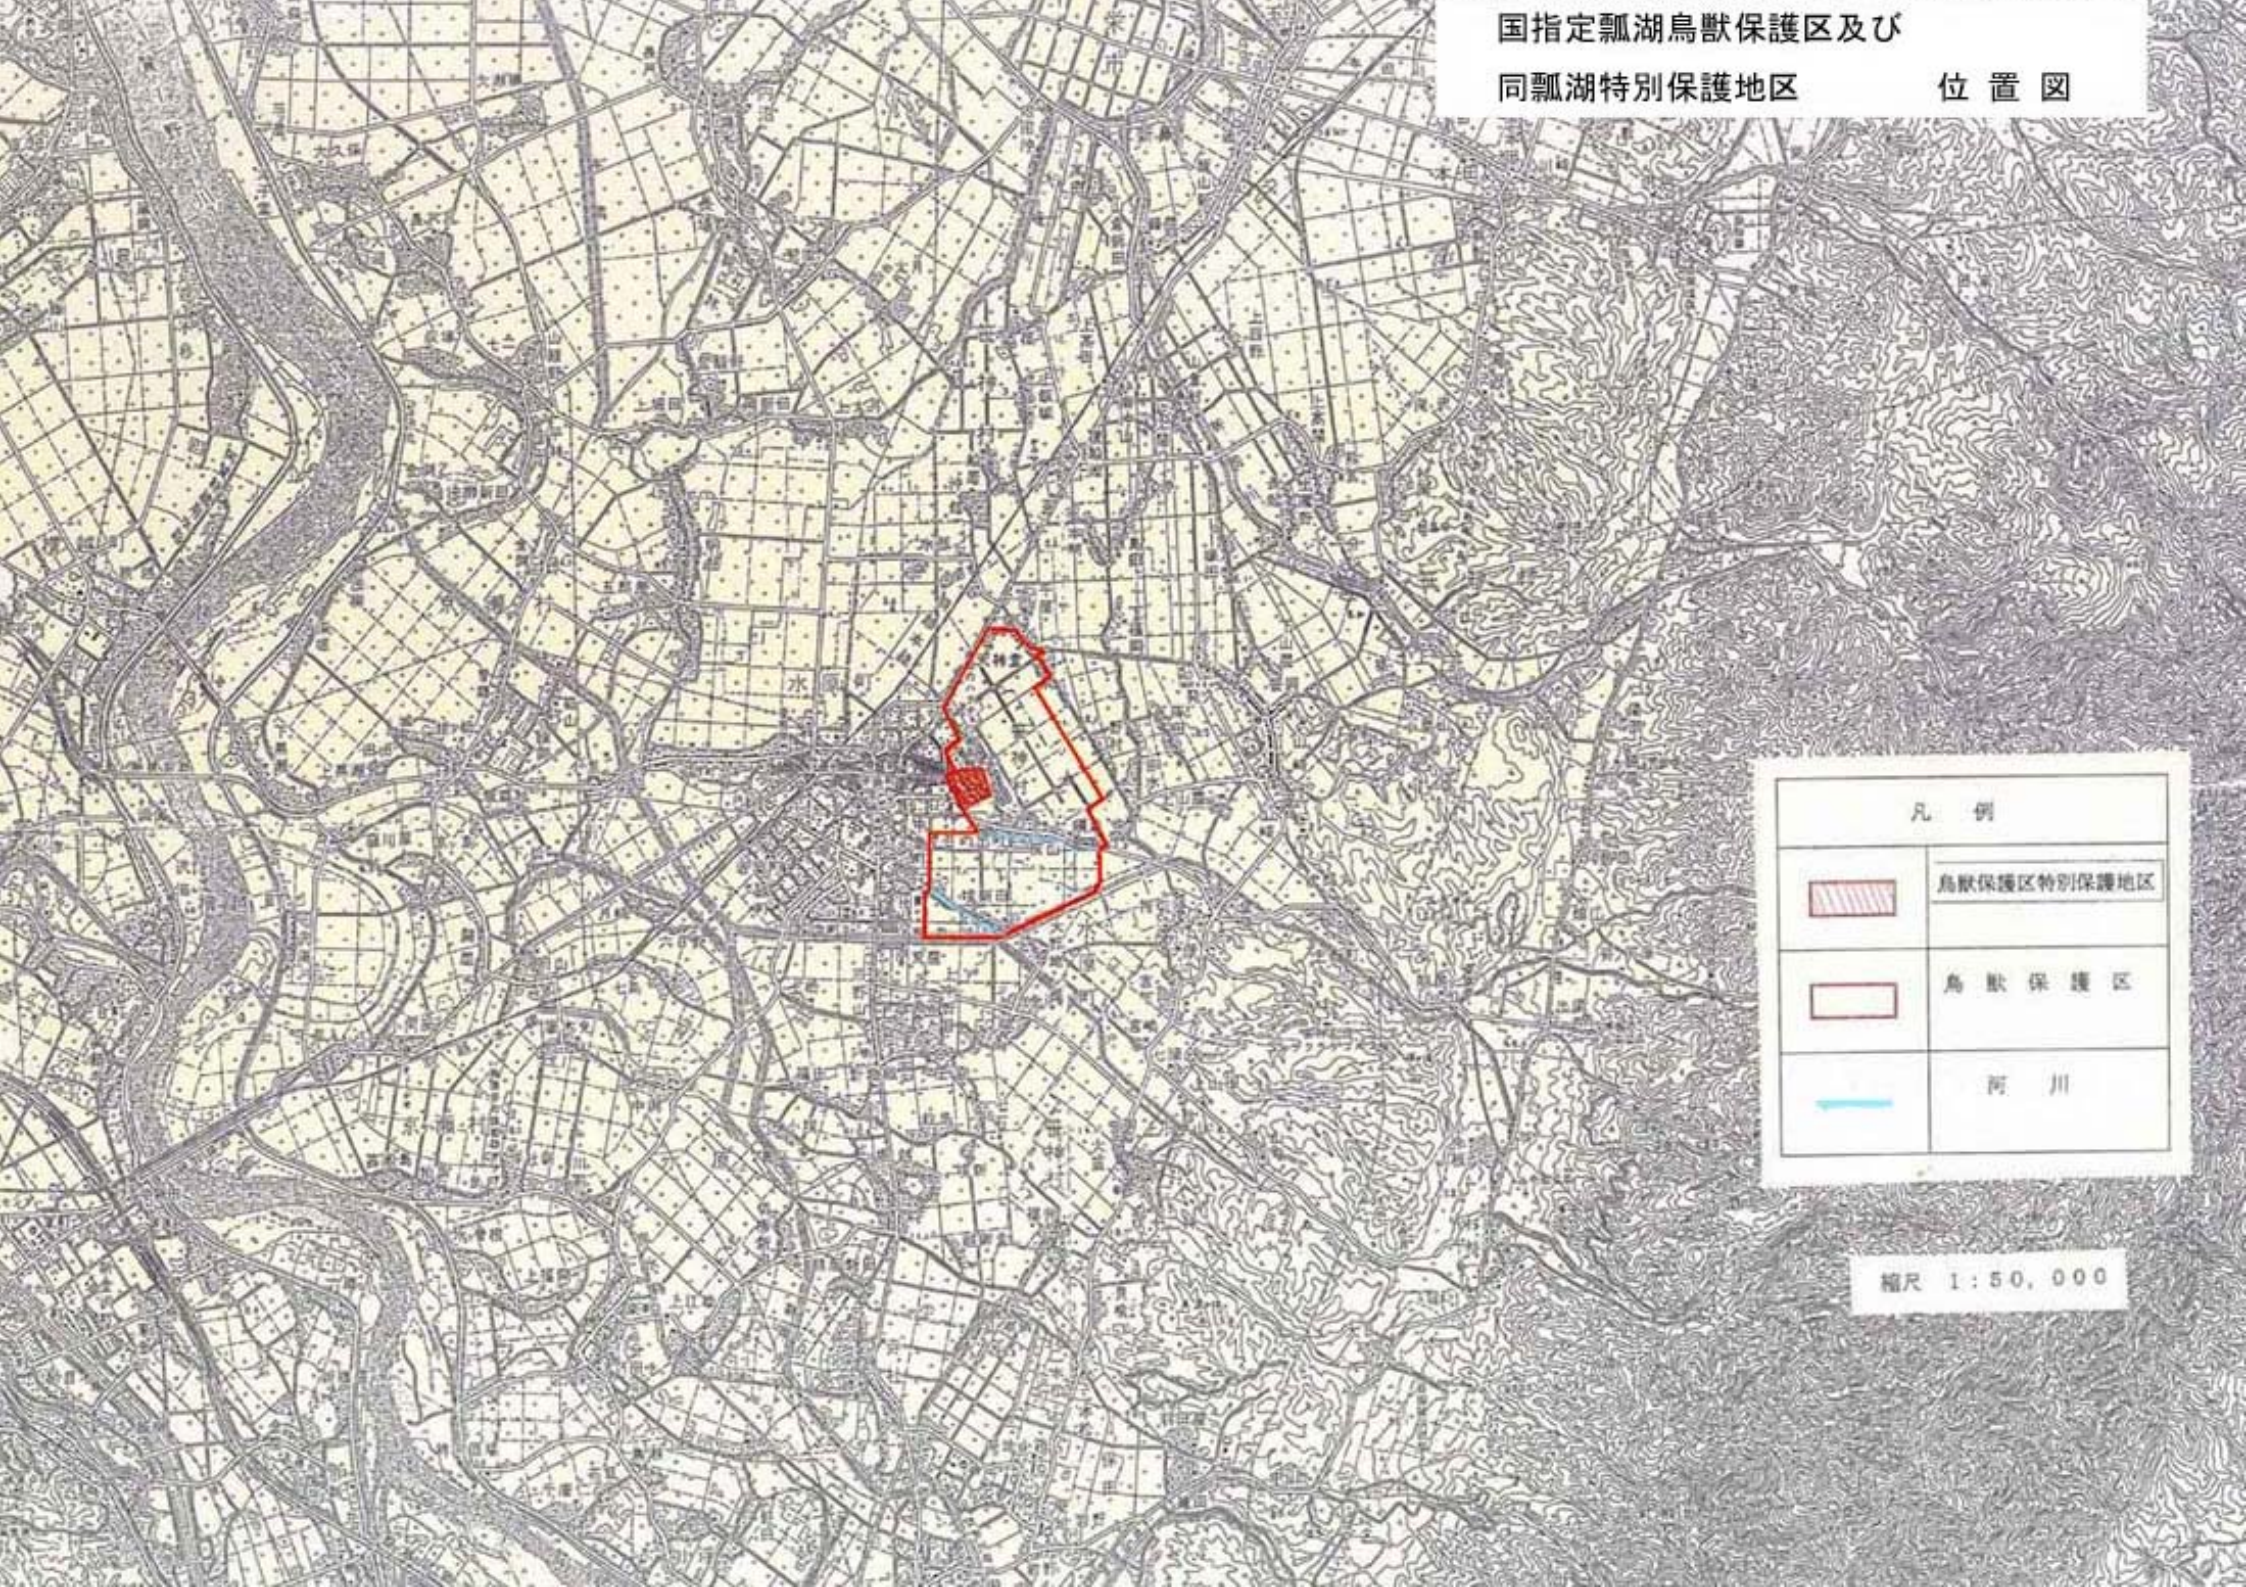

国指定瓢湖鳥獸保護区及び

同瓢湖特別保護地区

位置図

凡例	
	鳥獸保護区特別保護地区
	鳥獸保護区
	河川

縮尺 1 : 50,000