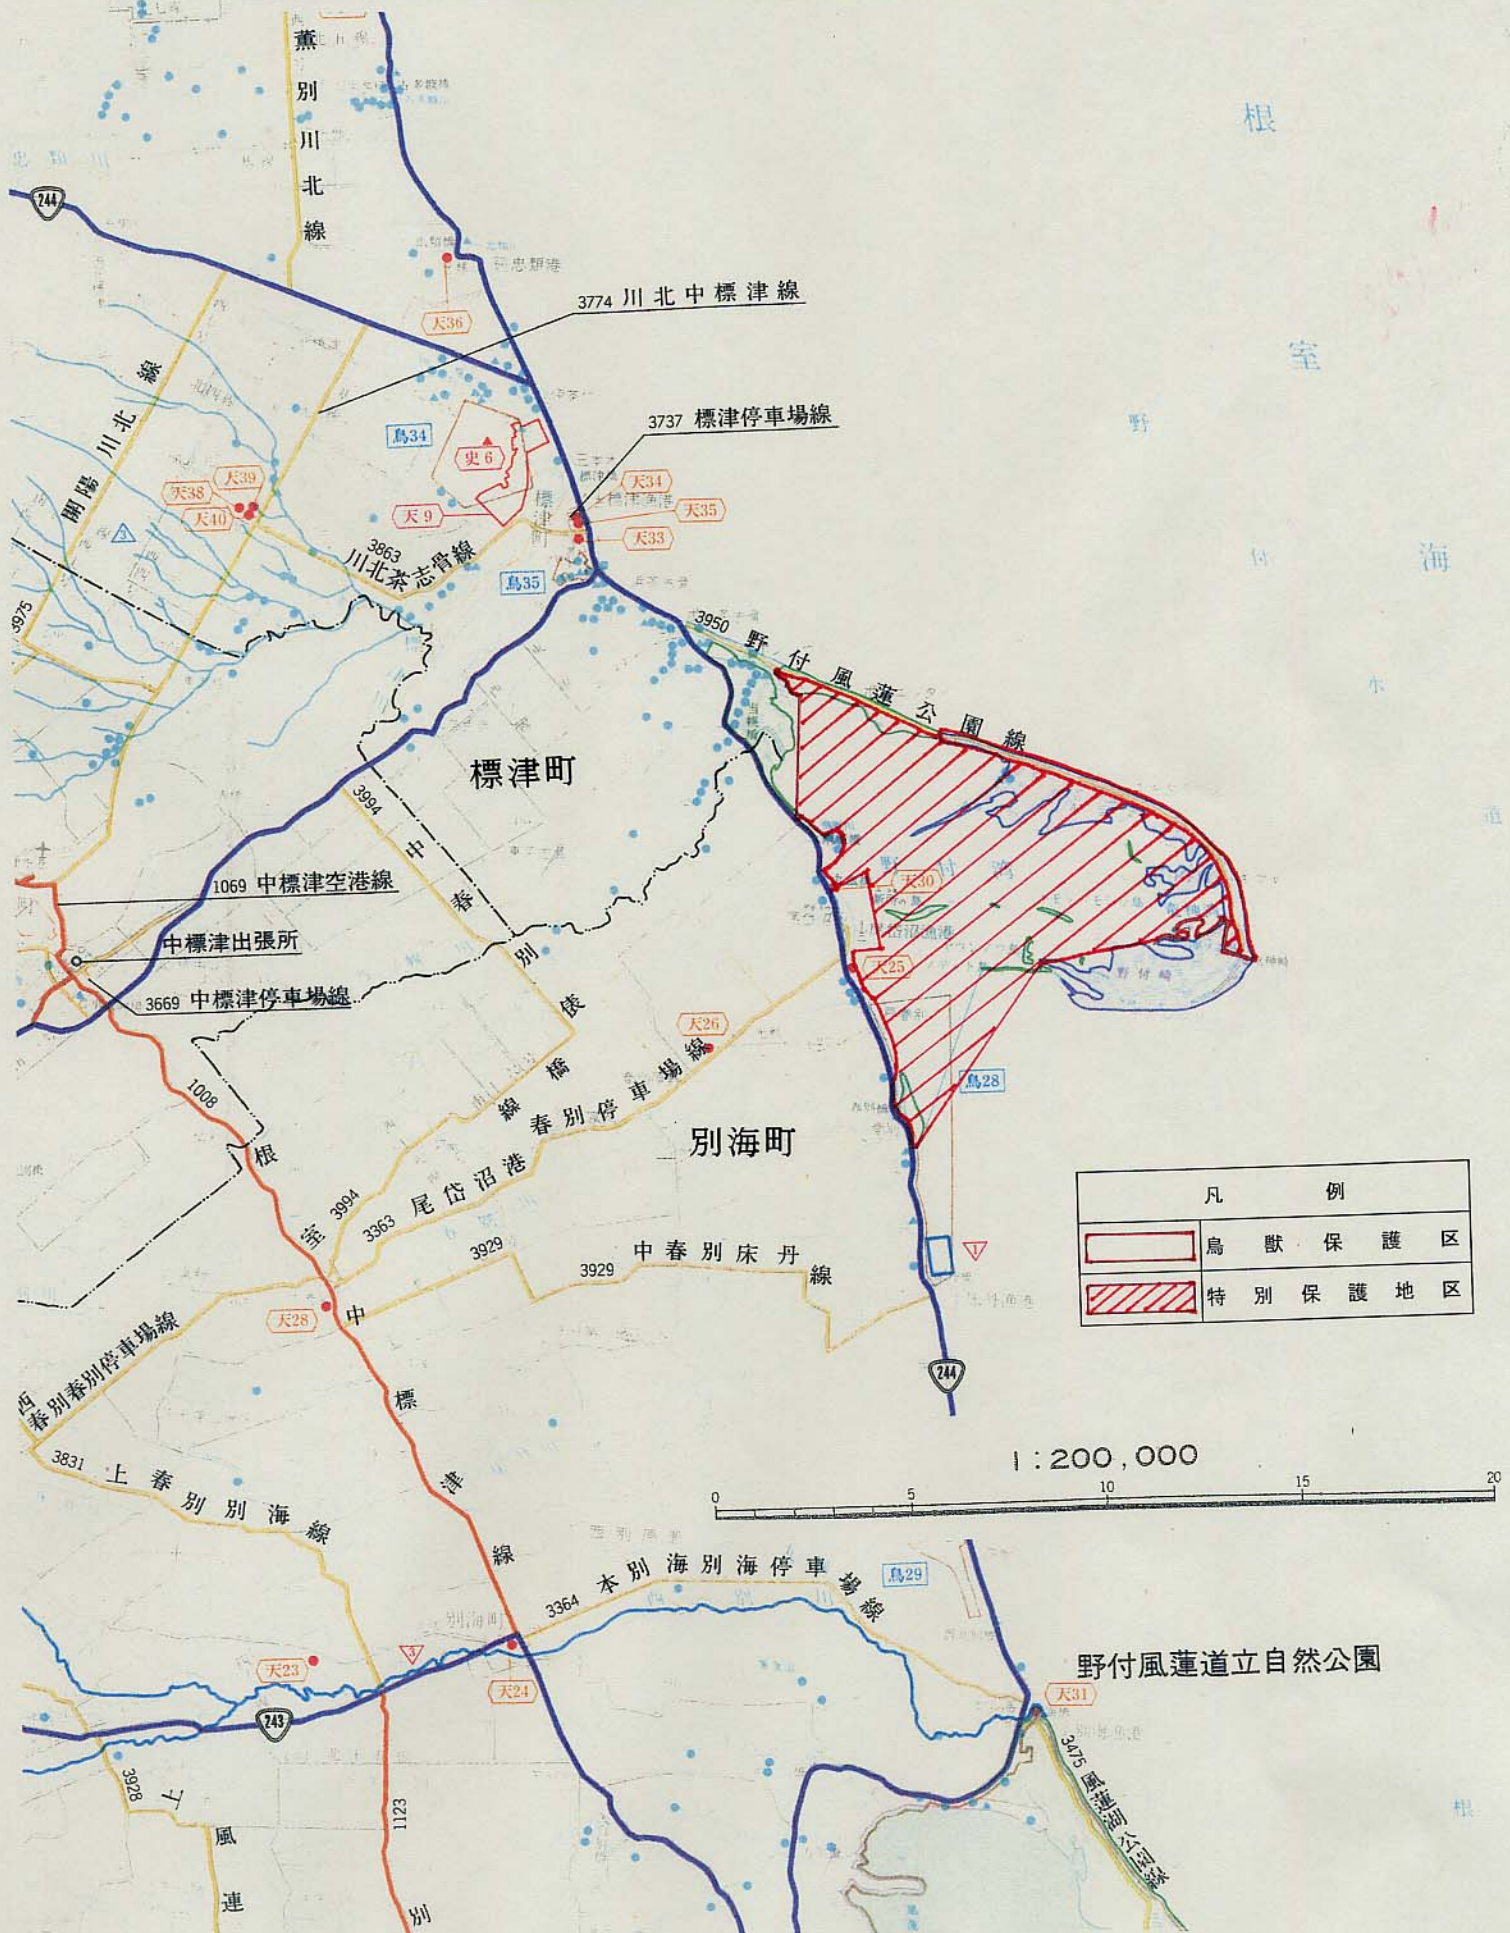

国指定野付半島・野付湾鳥獣保護区等位置図

[縮尺 20万分の1]

凡 例	
	鳥 獣 保 護 区
	特 別 保 護 地 区

1 : 200,000