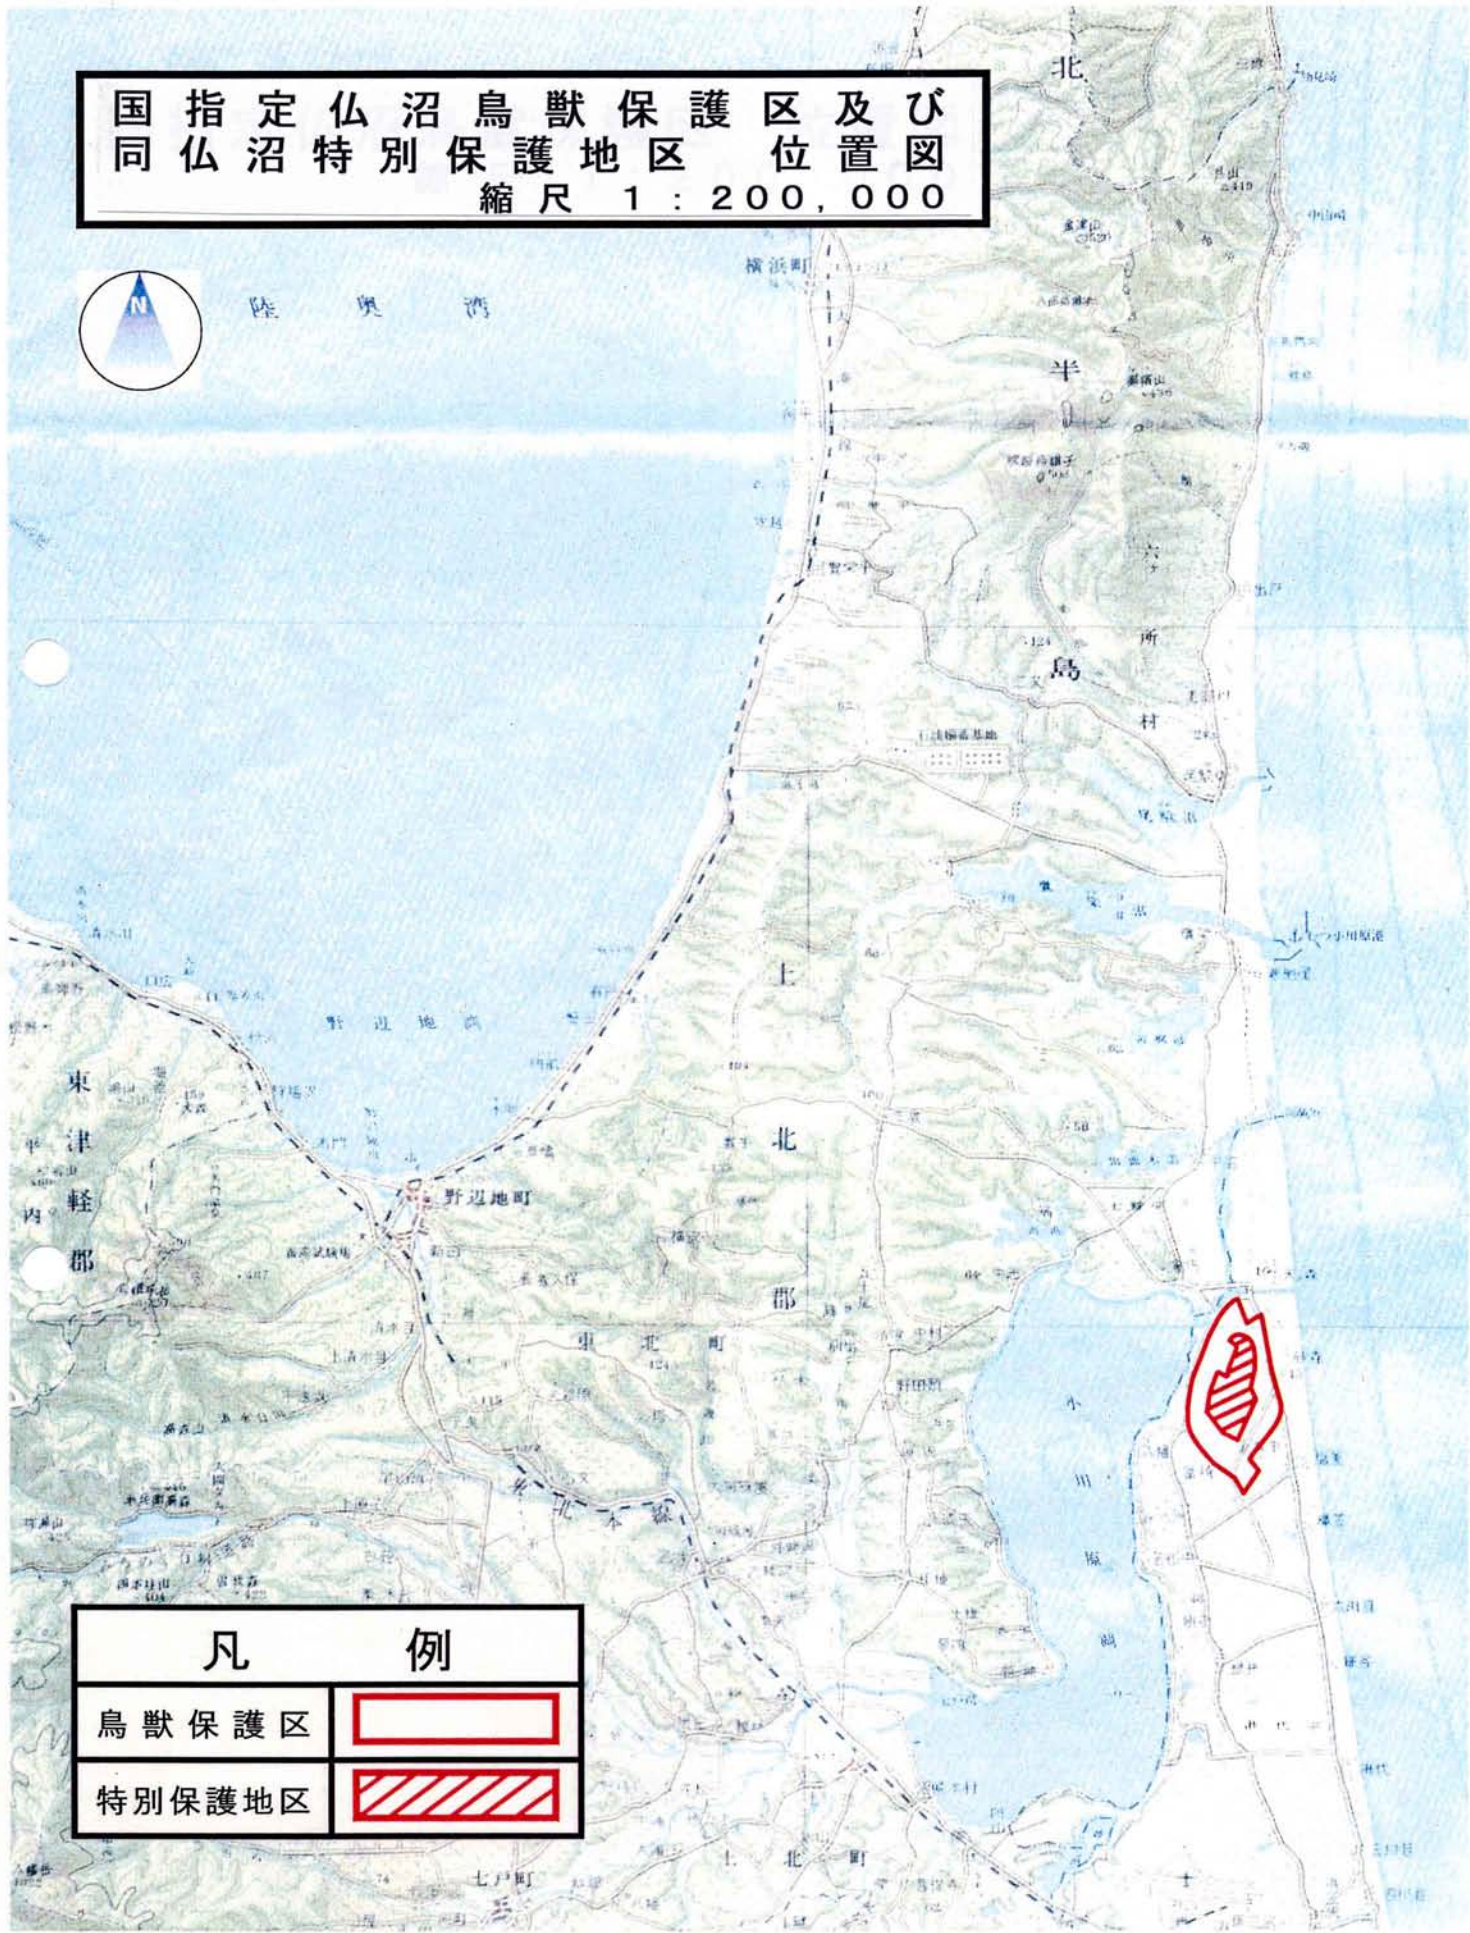

国指定仏沼鳥獣保護区及び 同仏沼特別保護地区 位置図

縮尺 1 : 200,000

陸奥湾

凡 例	
鳥獣保護区	
特別保護地区	