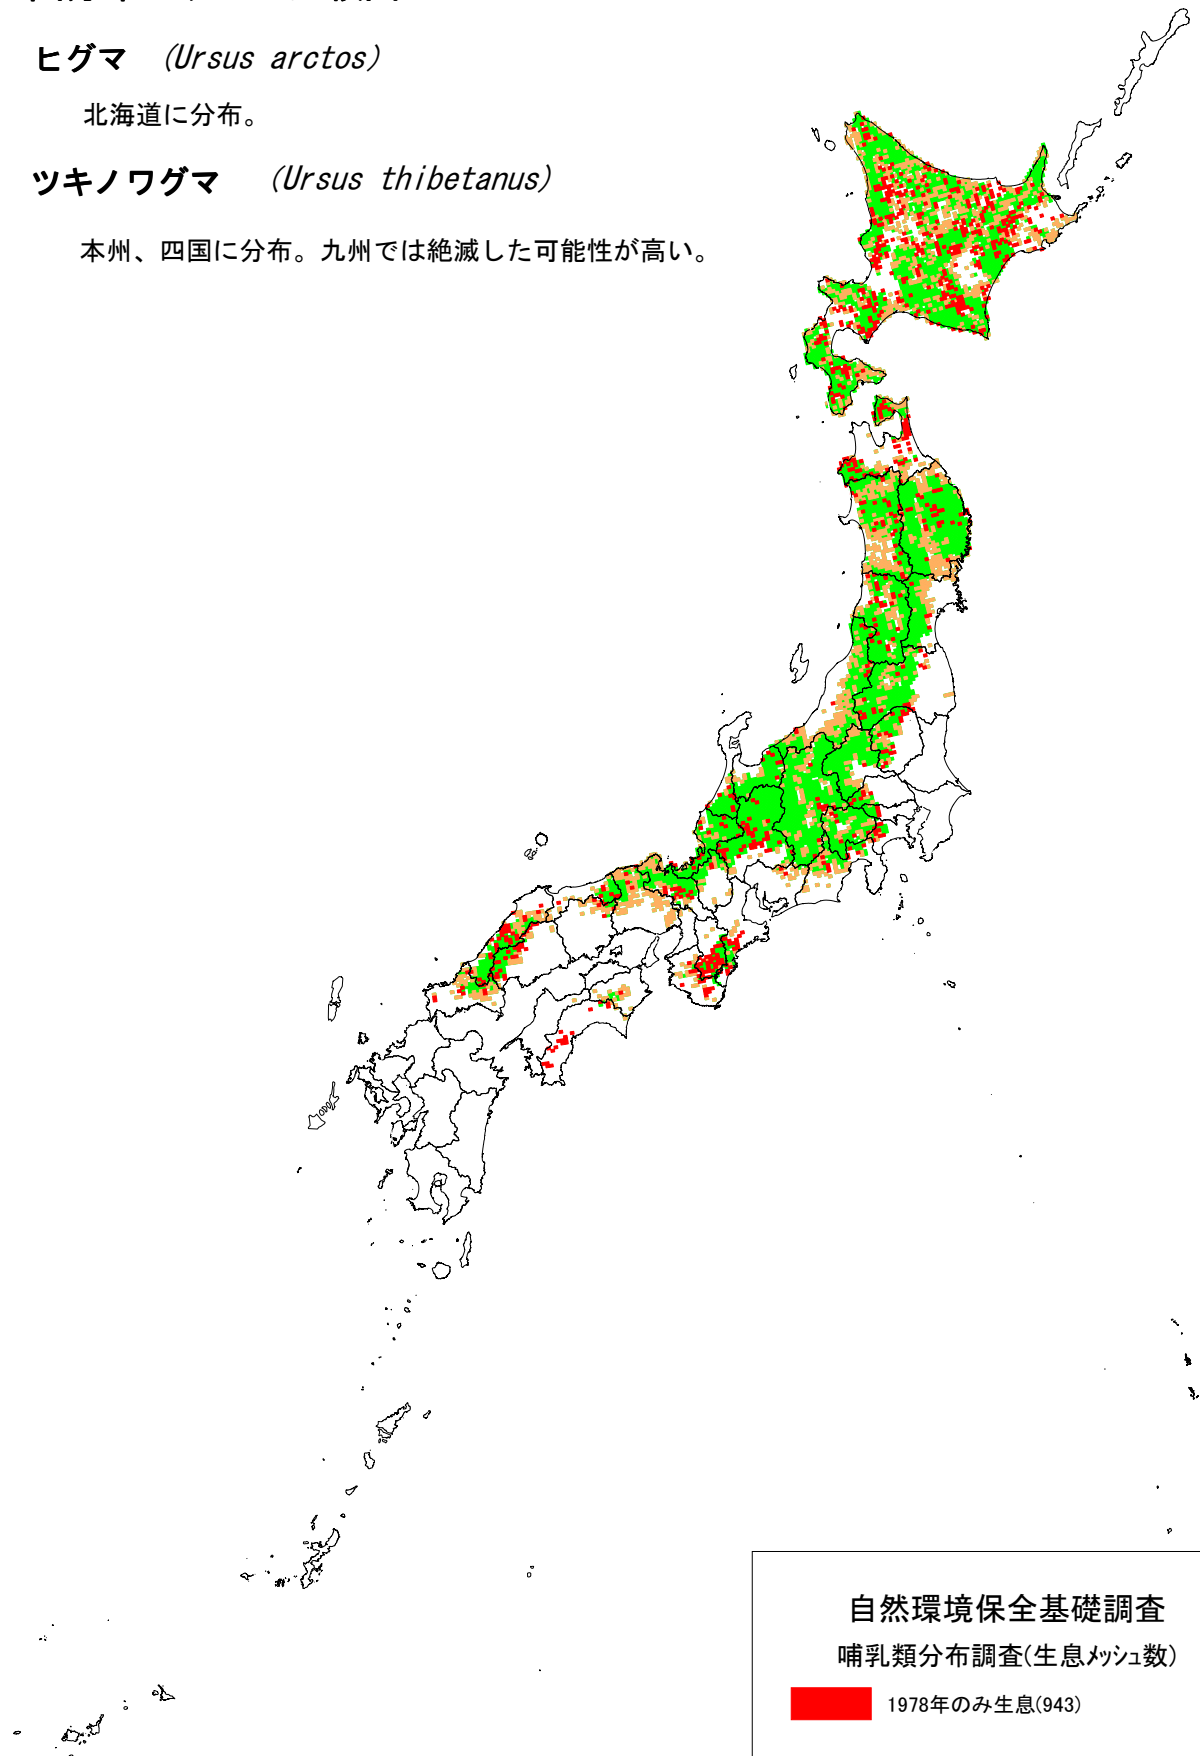

全国分布メッシュ比較図

ヒグマ (*Ursus arctos*)

北海道に分布。

ツキノワグマ (*Ursus thibetanus*)

本州、四国に分布。九州では絶滅した可能性が高い。

自然環境保全基礎調査

哺乳類分布調査(生息メッシュ数)

- 1978年のみ生息(943)
- 2003年のみ生息(1,927)
- 1978年および2003年生息(4,808)