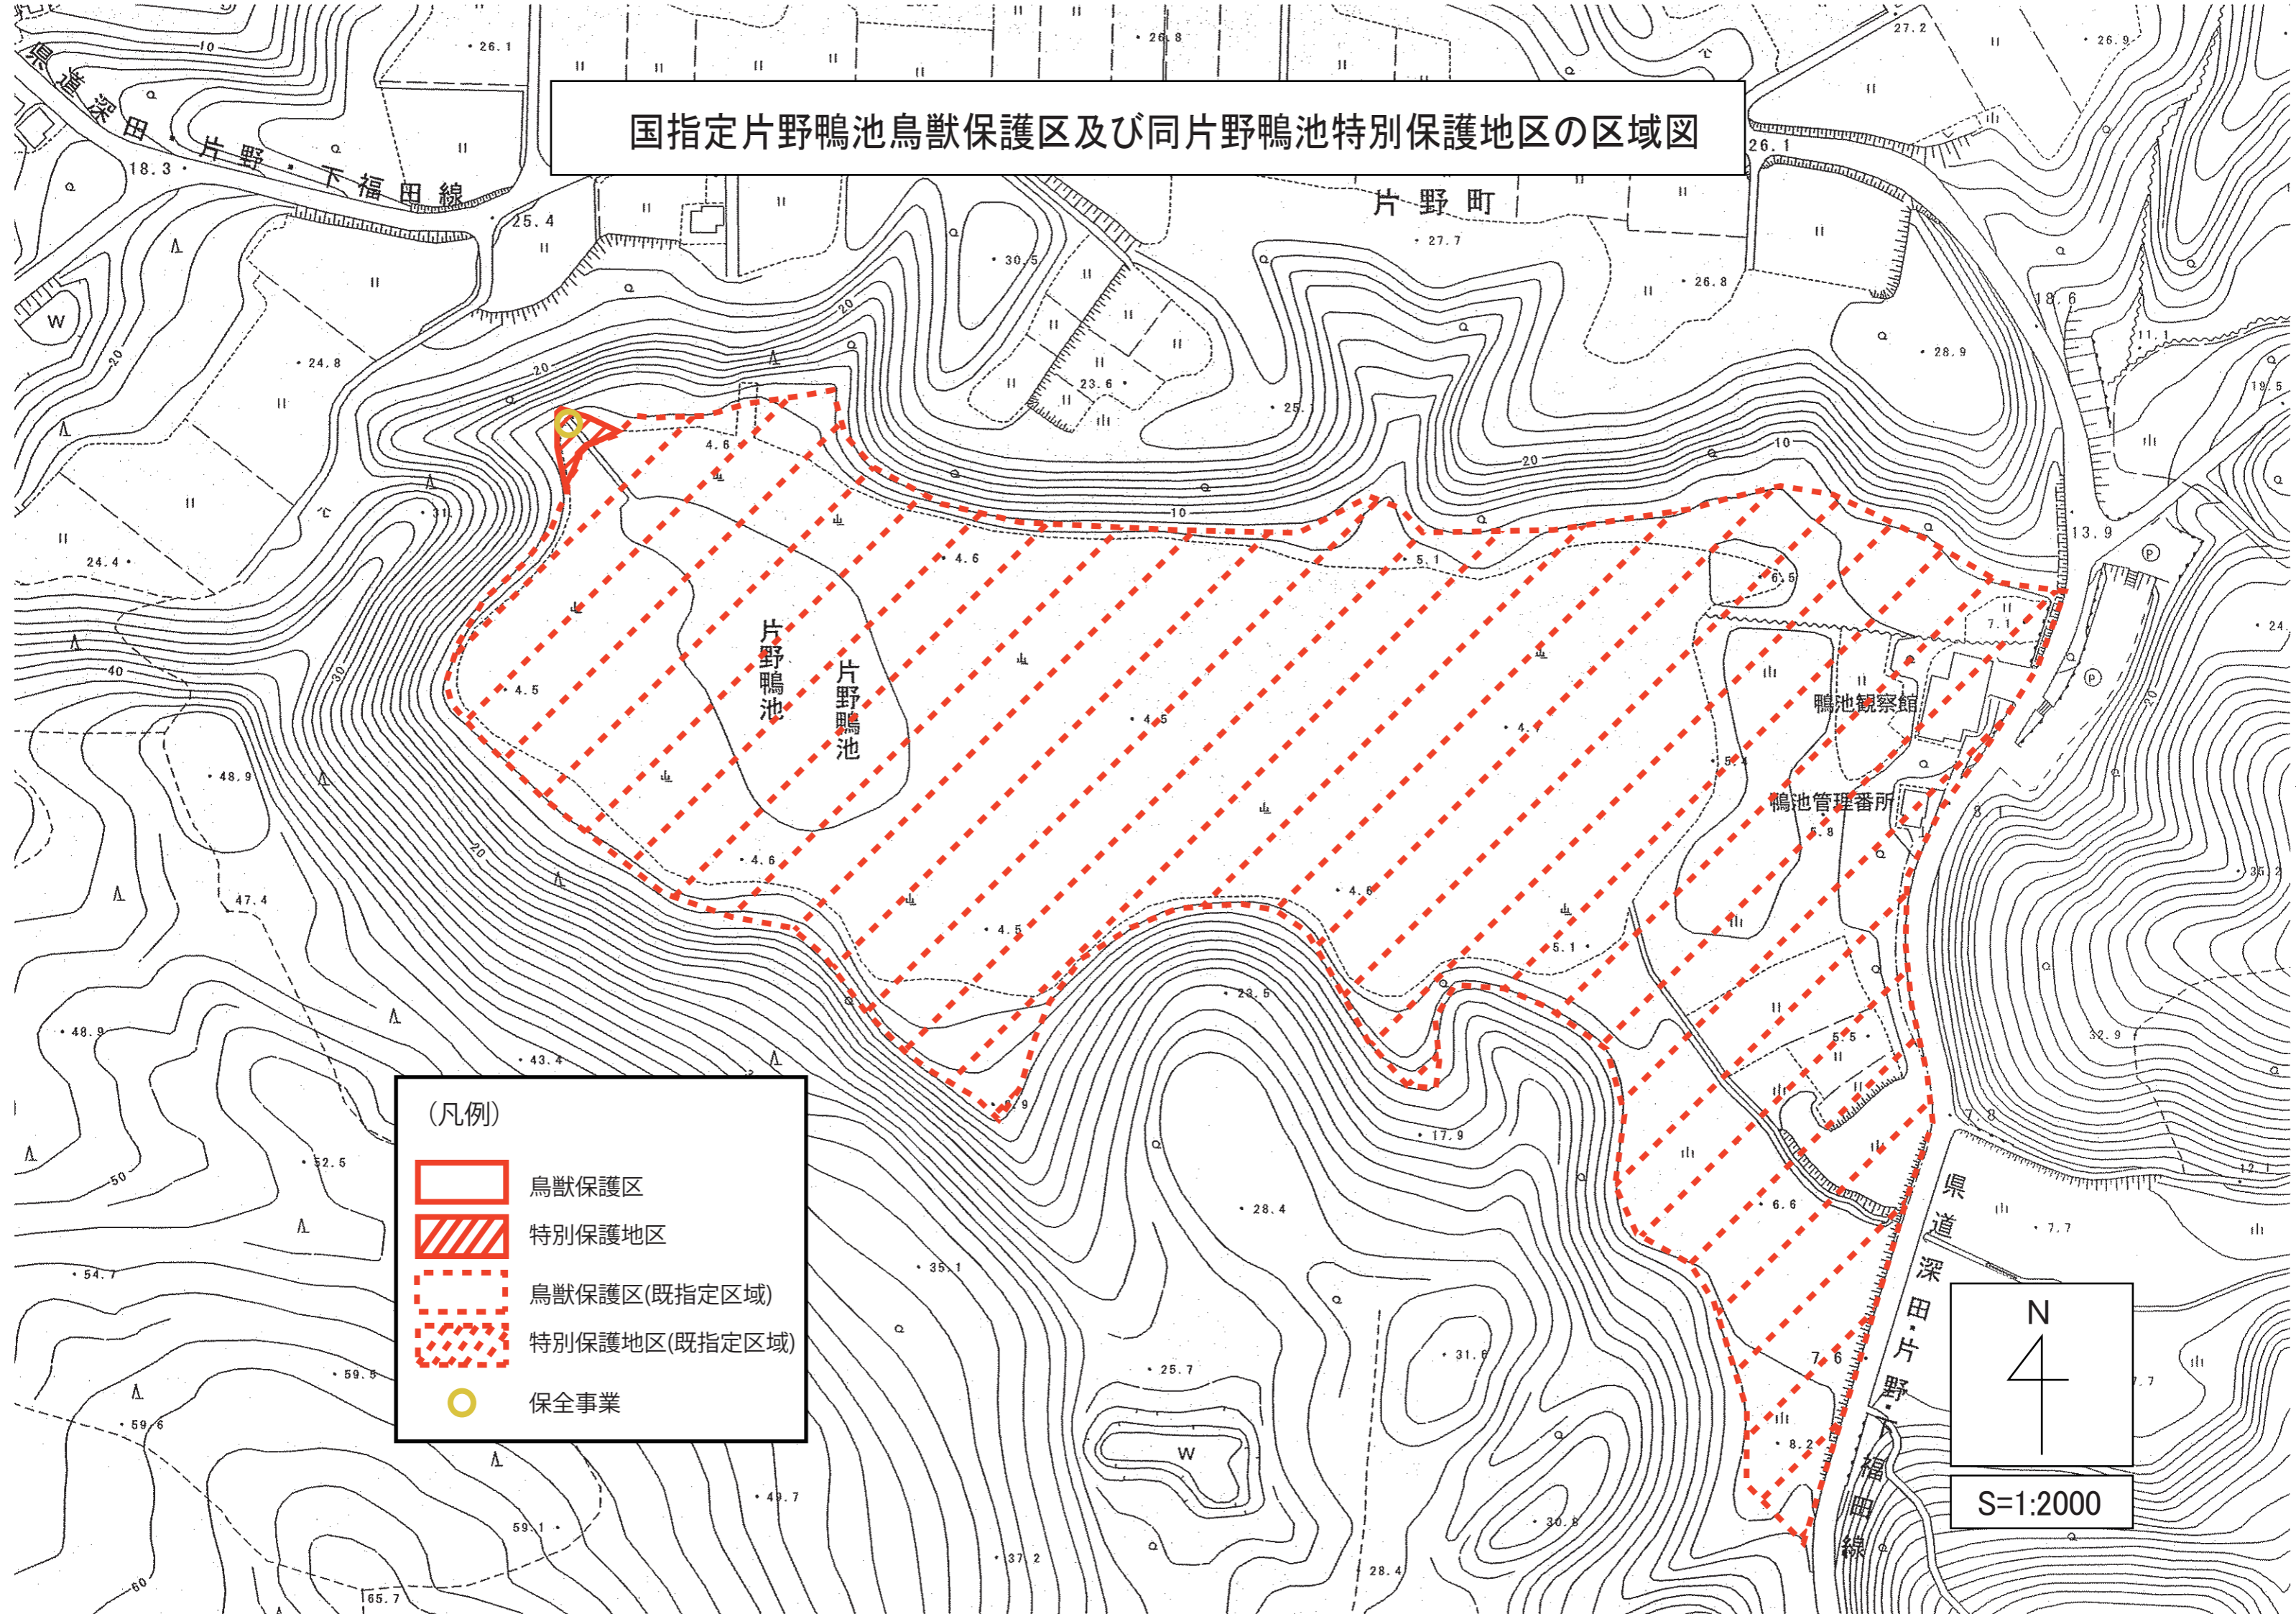

# 国指定片野鴨池鳥獣保護区及び同片野鴨池特別保護地区の区域図

(凡例)

- 鳥獣保護区
- 特別保護地区
- 鳥獣保護区(既指定区域)
- 特別保護地区(既指定区域)
- 保全事業

S=1:2000