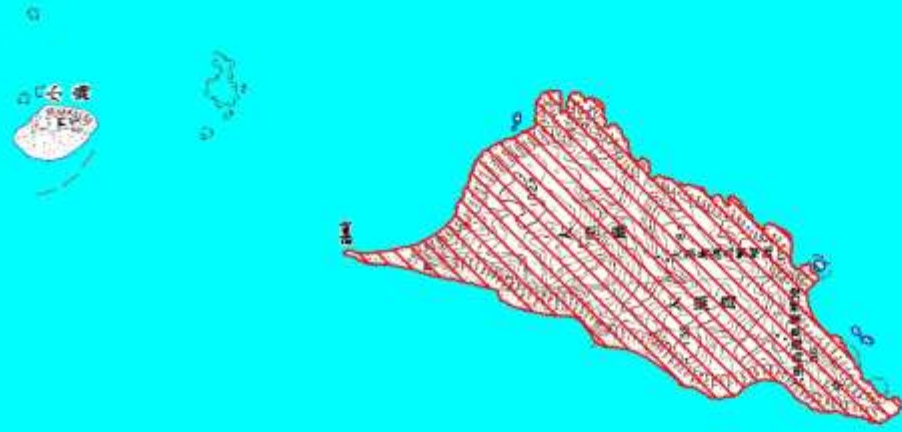

国指定大黒島鳥獣保護区及び 同大黒島特別保護地区区域図

凡例

特別保護地区

特別保護地区(拡大)

鳥獣保護区

1:25,000