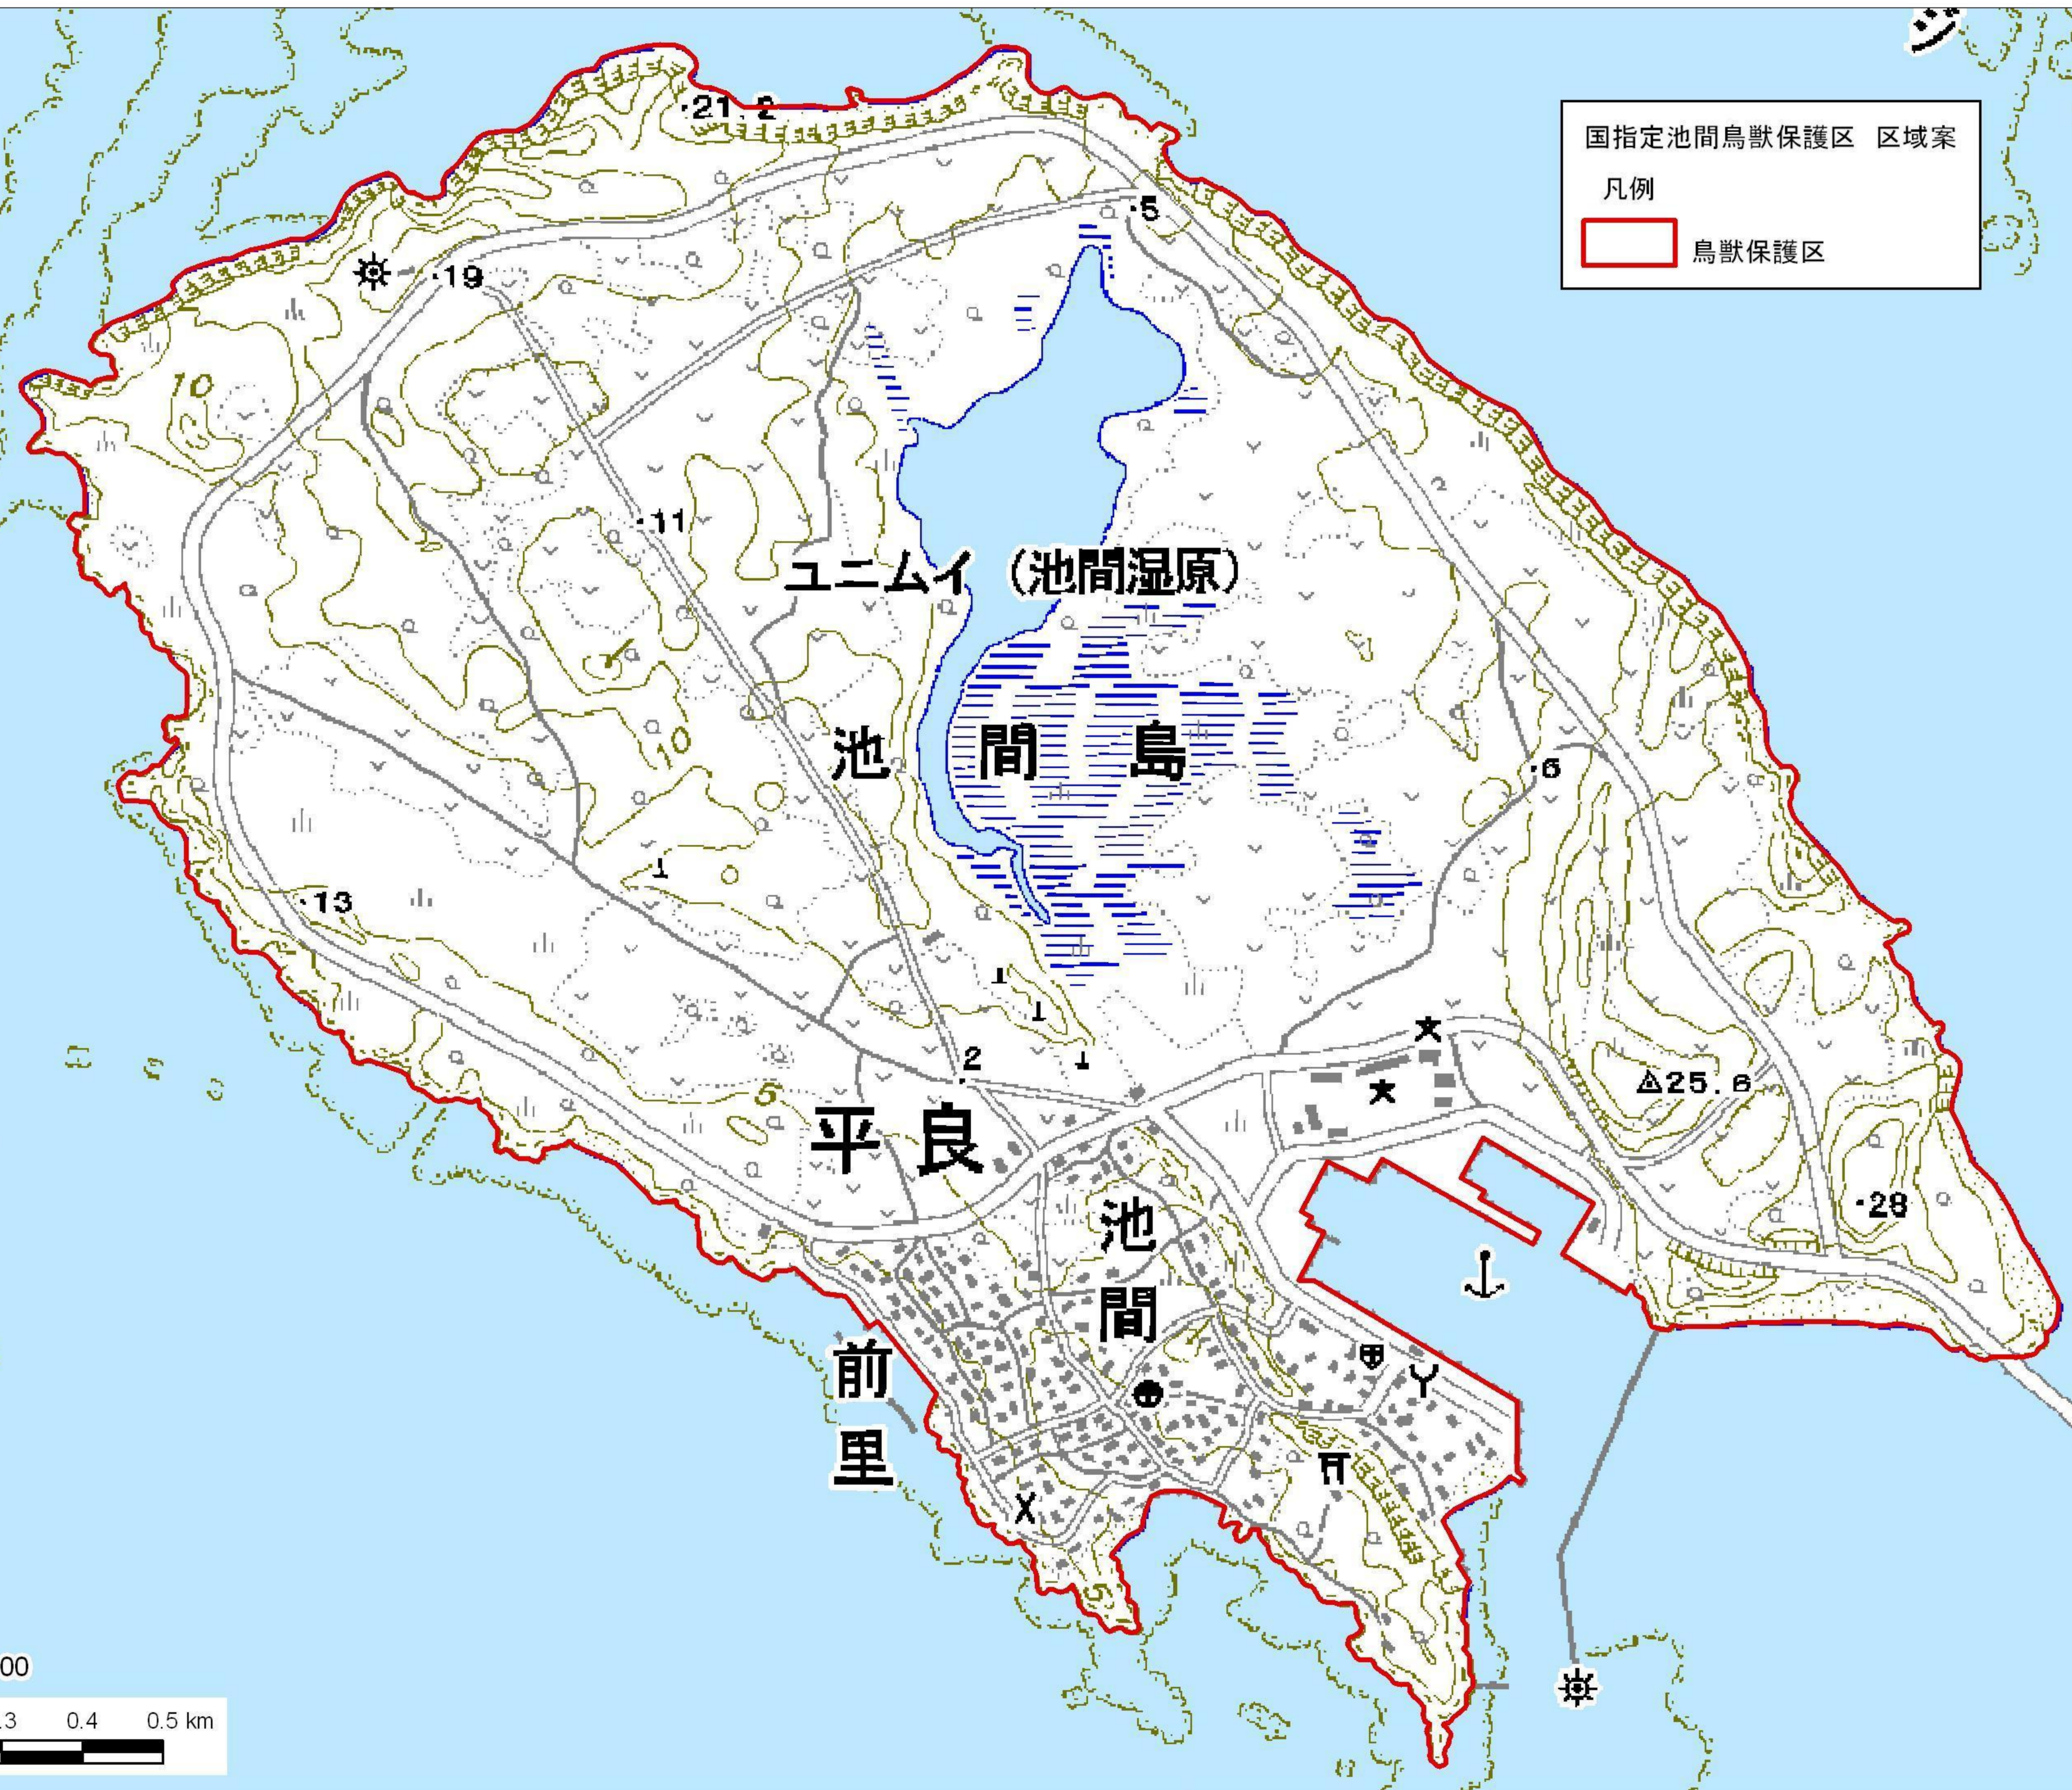

国指定池間鳥獣保護区 区域案
凡例
鳥獣保護区

夕チヤタ