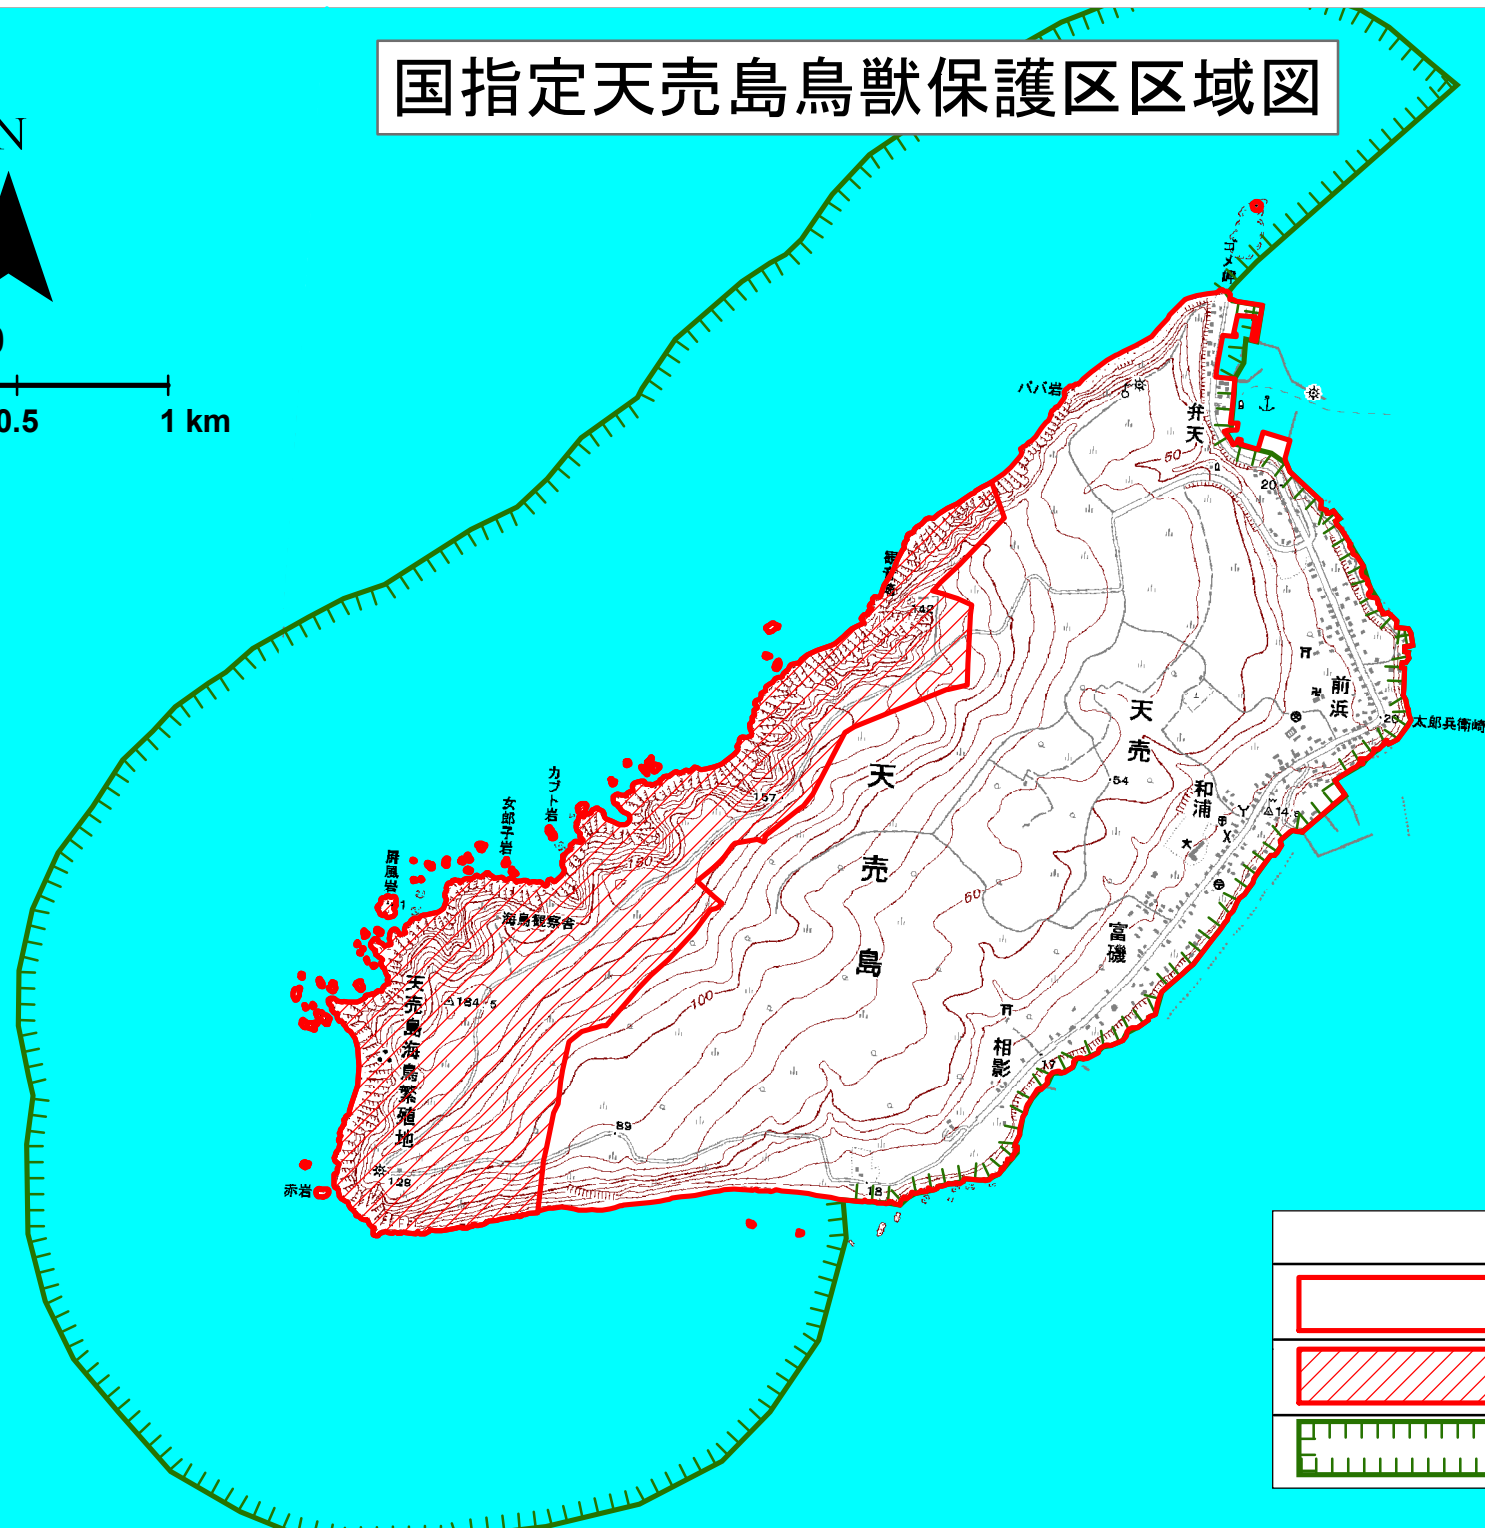

国指定天壳島鳥獸保護区区域図

羽
武
蔵
水
道

1:25,000

凡例	
	鳥獸保護区
	特別保護地区
	暑寒別天壳焼尻国定公園

天壳島
天壳
和浦
富磯
相影
前浜
太郎兵衛崎
井天
赤岩
屏風岩
天壳島海鳥繁殖地
海鳥観察舎
カブト岩
女郎子岩