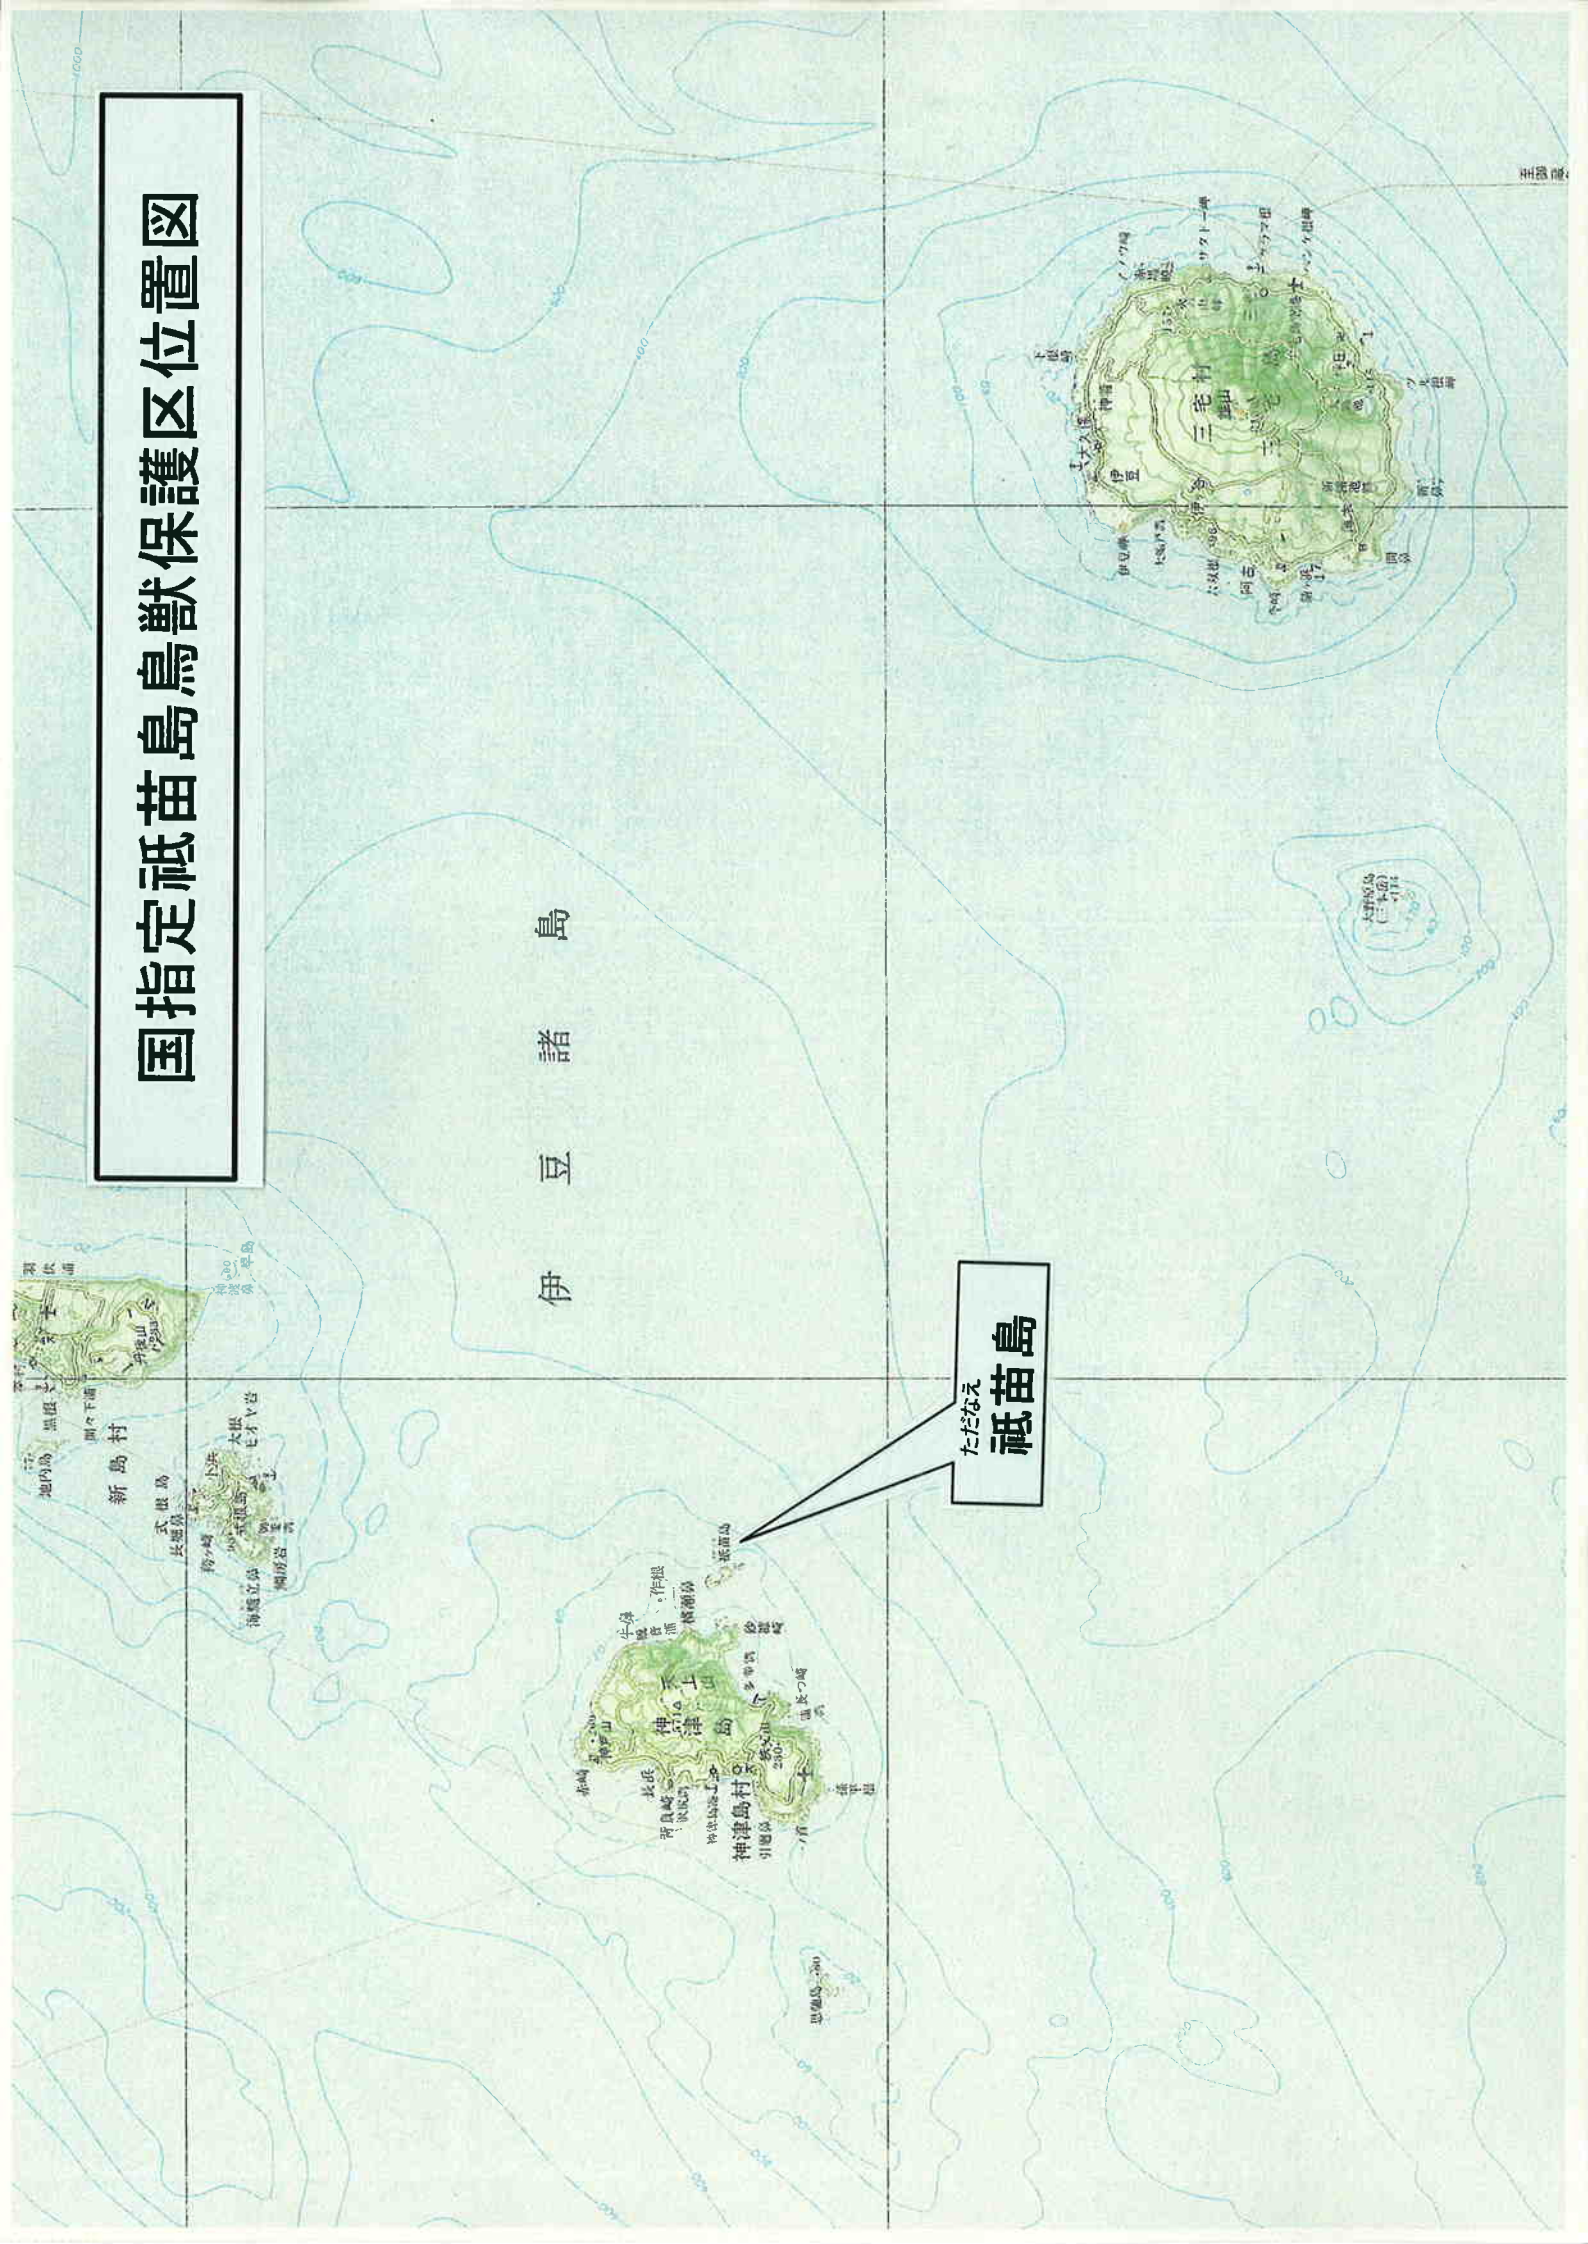

国指定祇苗島鳥獣保護区位置図

伊豆諸島

ただなえ
祇苗島

国指定祇苗島鳥獸保護区区域図(案)

凡 例	
鳥獸保護区	
特別保護地区	

4