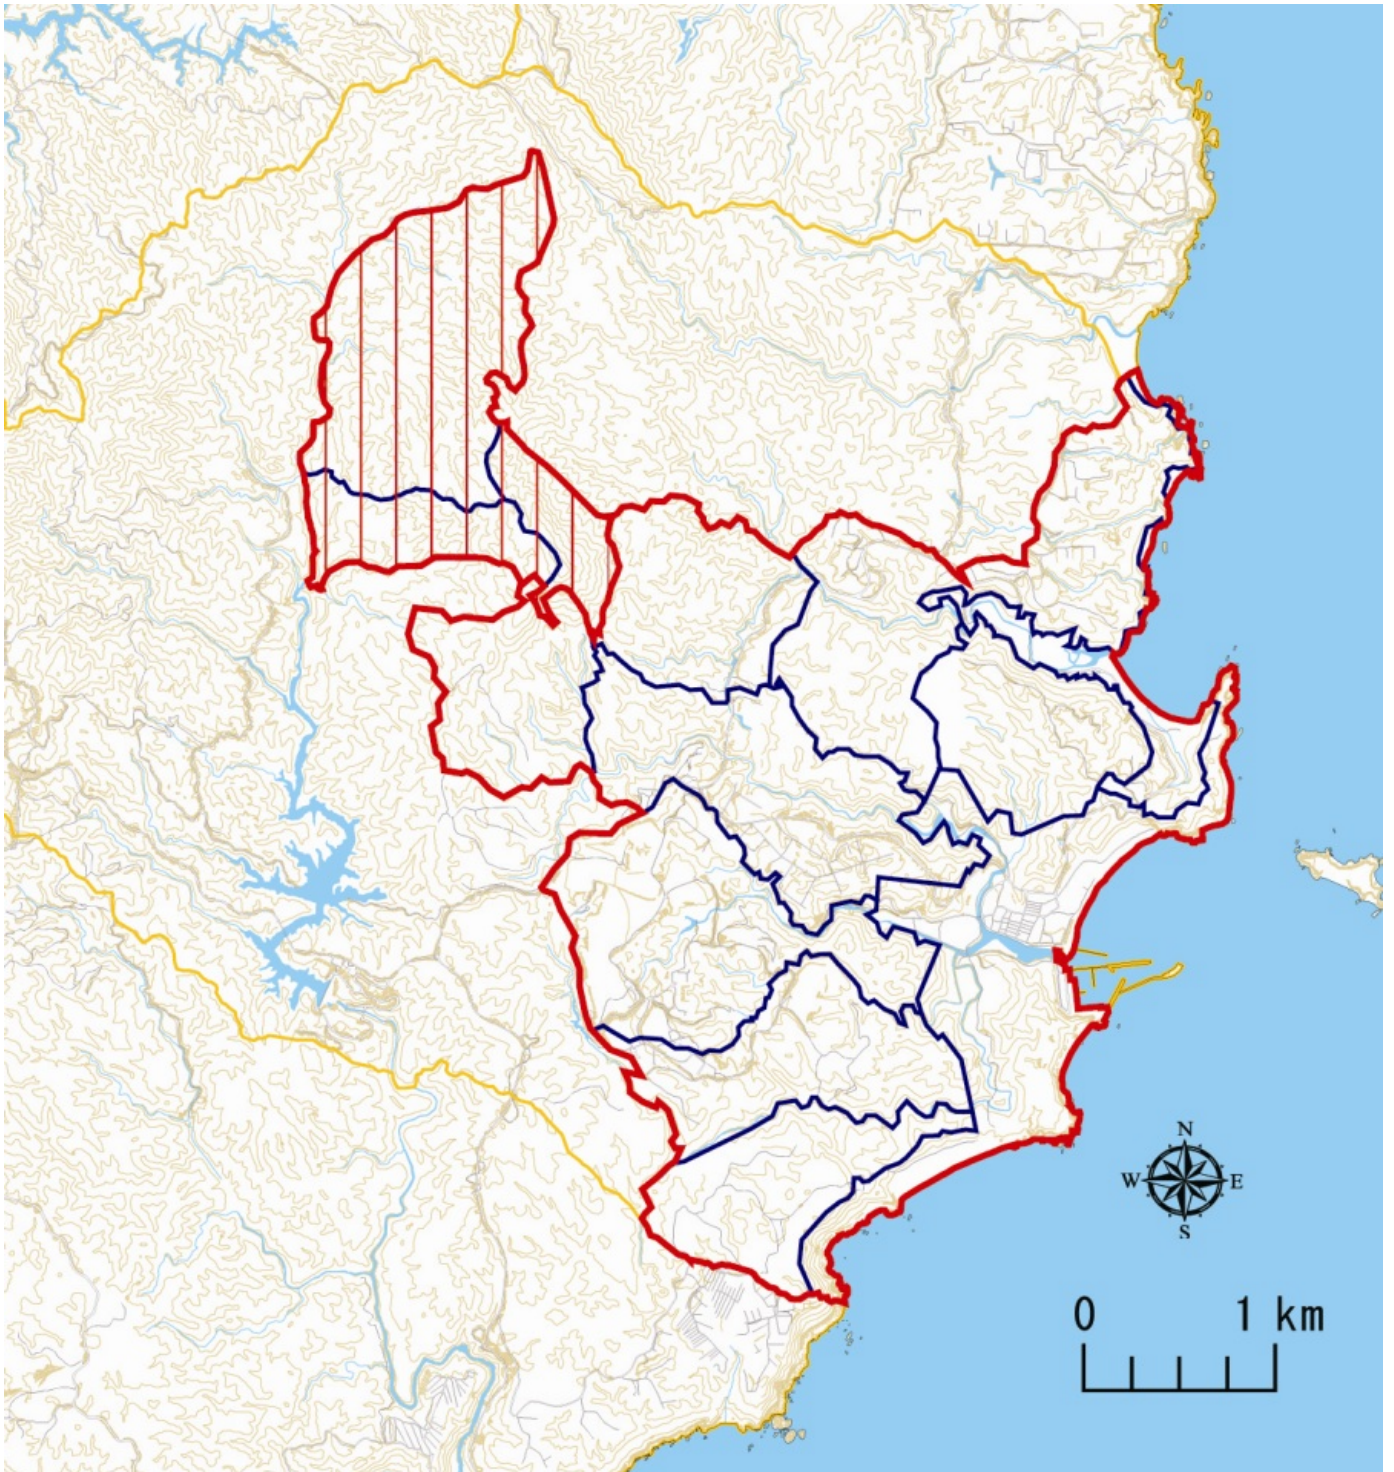

国指定やんばる（安田）鳥獣保護区区域図

凡 例	
	鳥獣保護区
	特別保護地区
	林班
	字
国	国有林
民	民有林