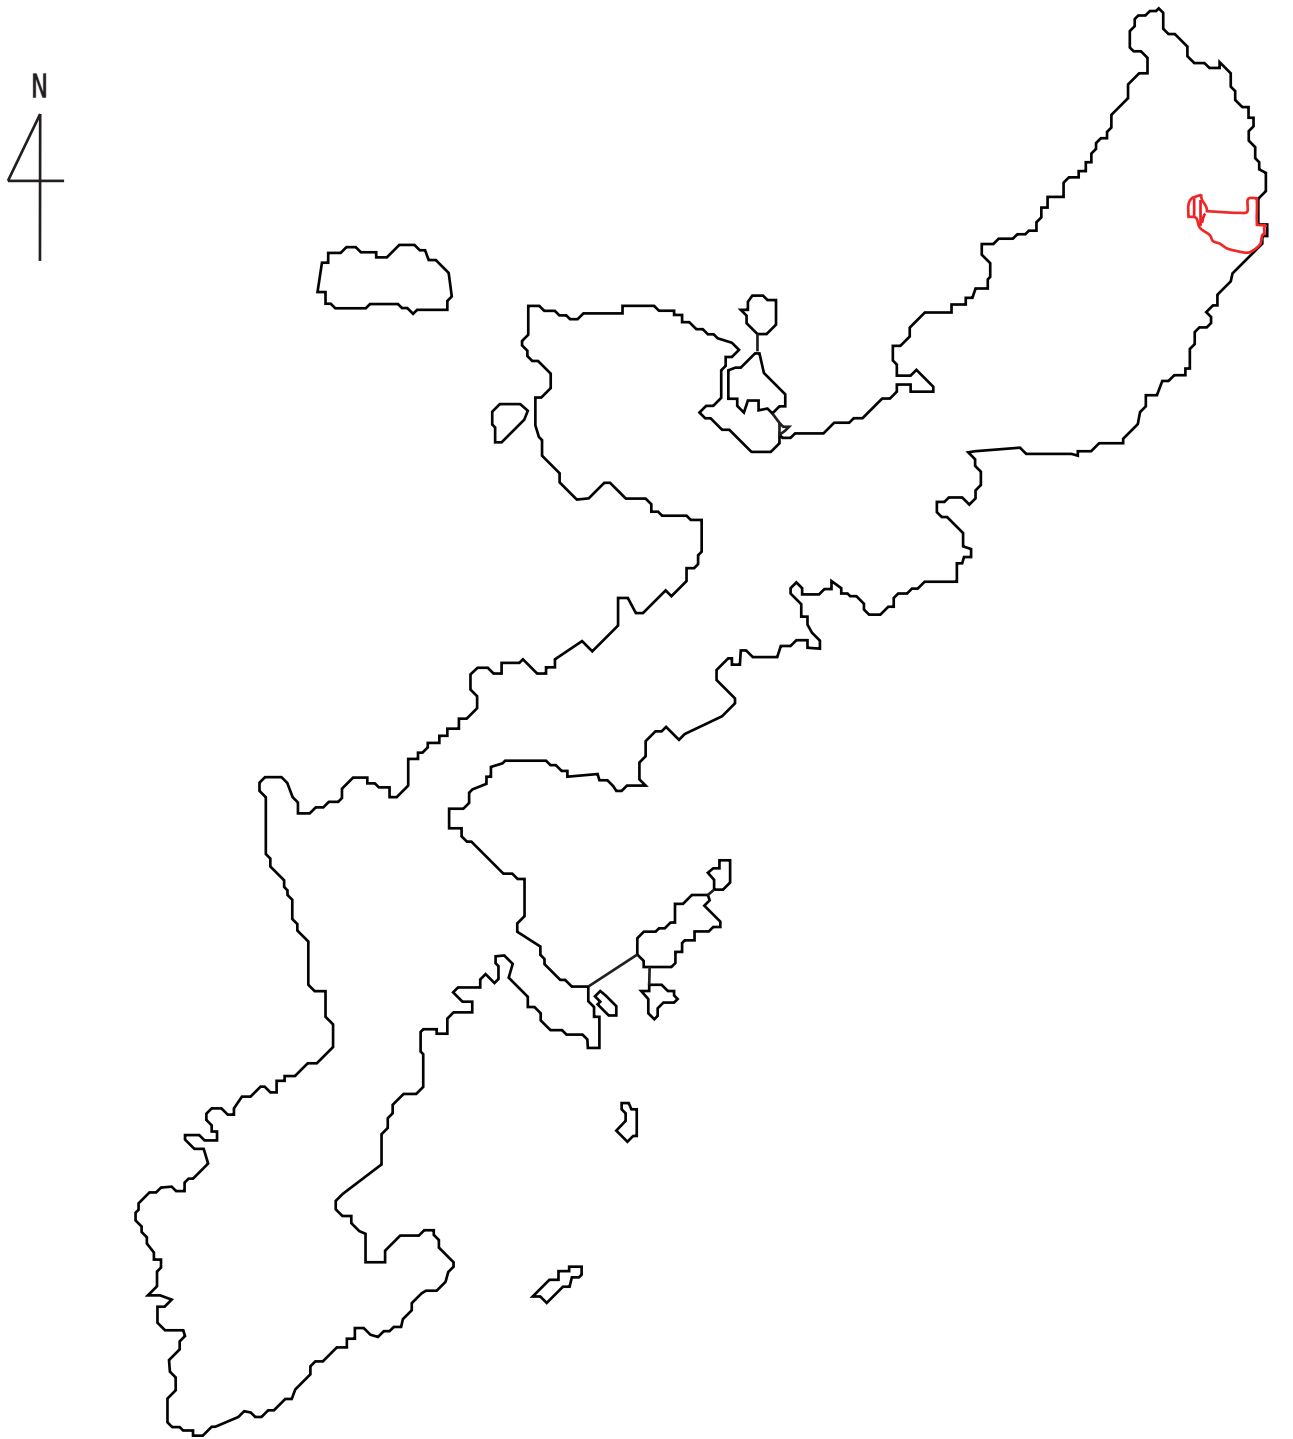

国指定やんばる（安田）鳥獣保護区（特別保護地区）位置図

0 10km

凡例	
鳥獣保護区	
特別保護地区	