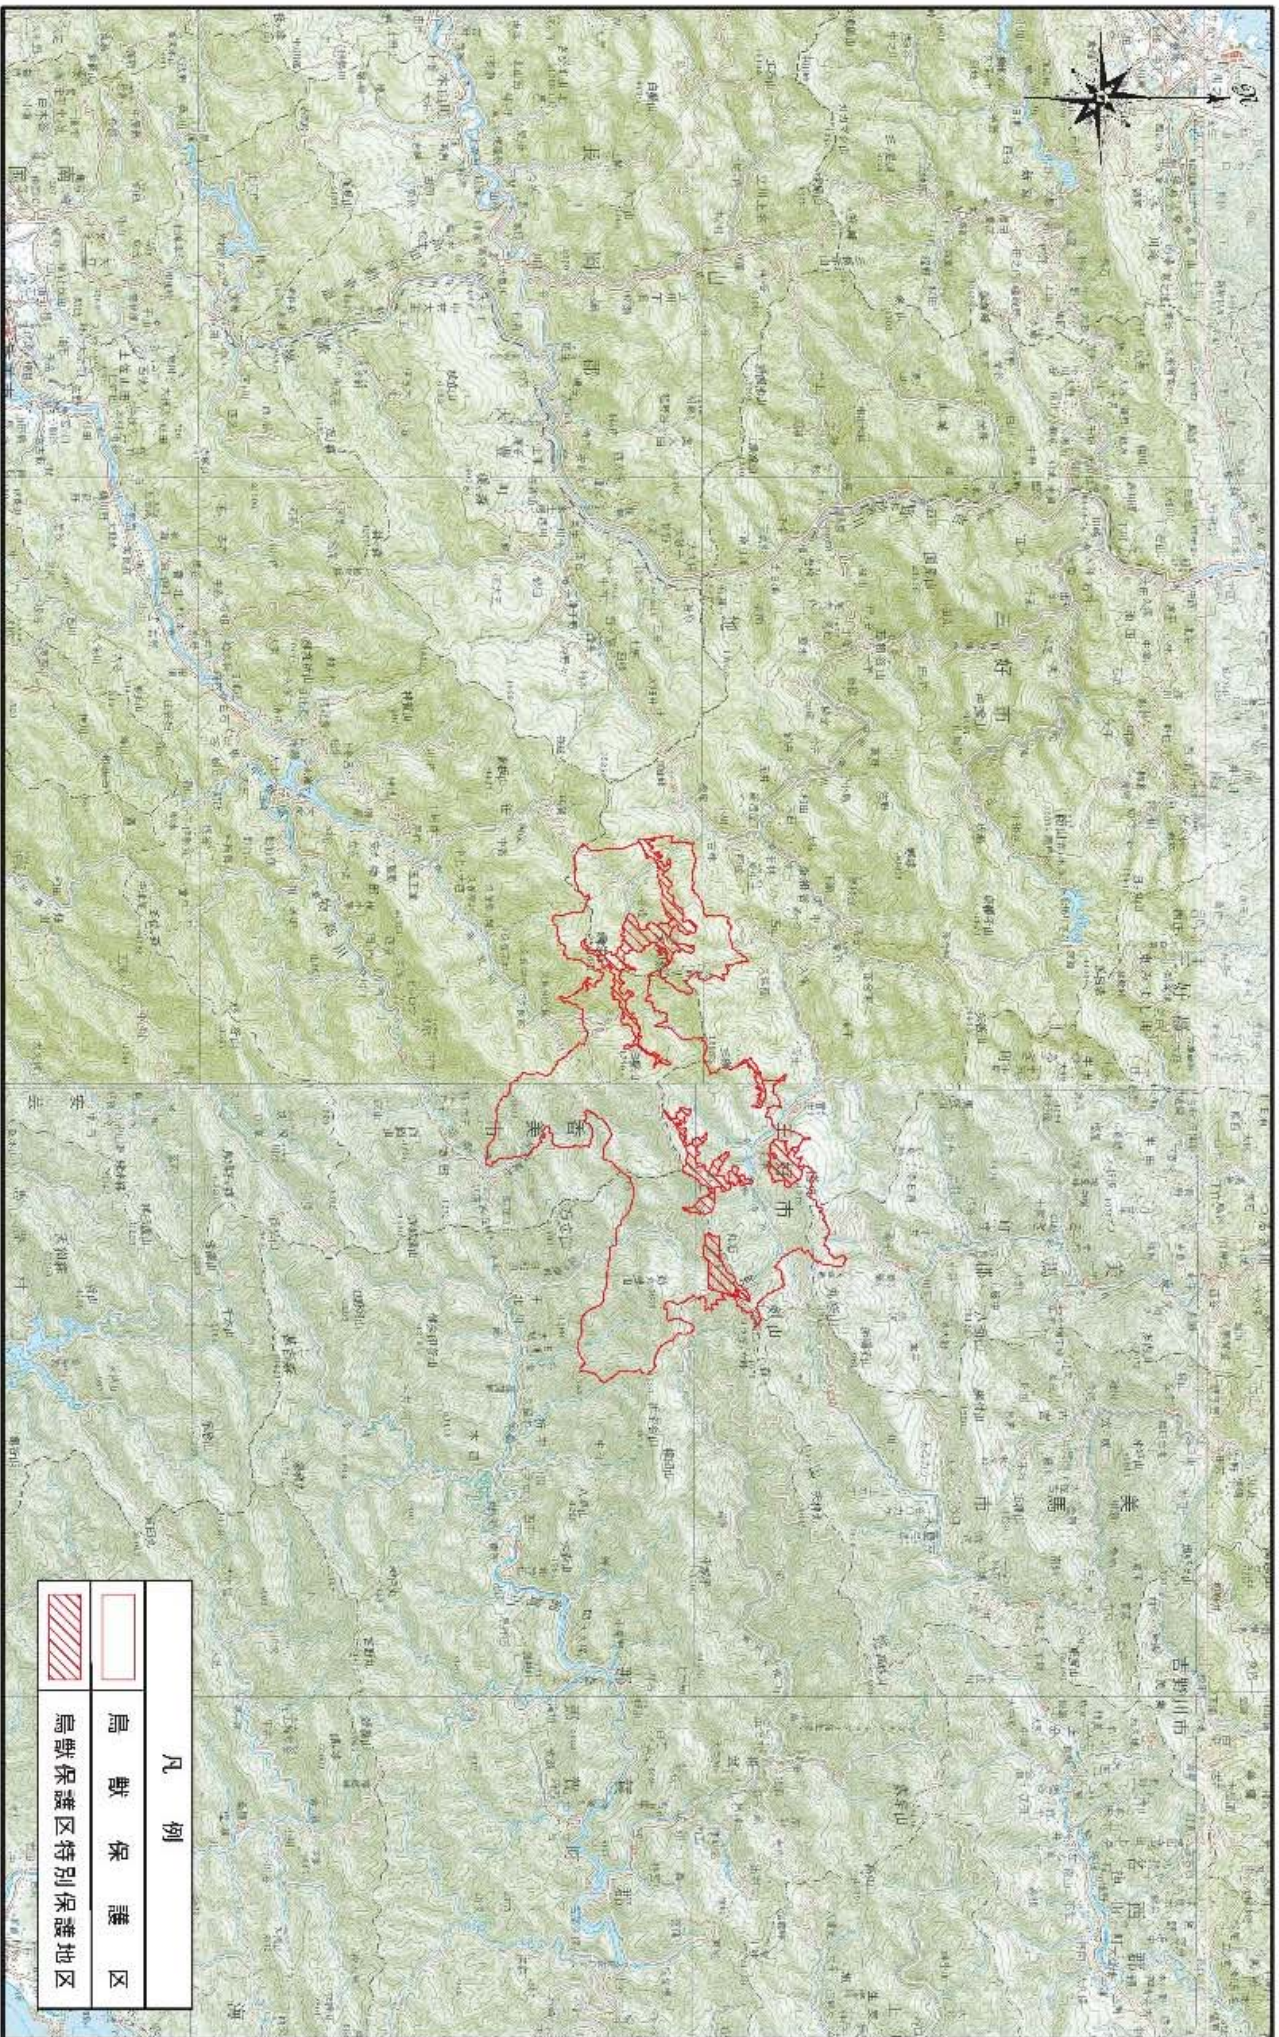

国指定剣山山系鳥獣保護区及び剣山山系特別保護地区位置図

1:200,000

0 2 4 6 8 10 12 14 16 18 20 km

この地図は、国土交通省の地図を基に、同省との協力を得て作成したものである。
 (作成年度 平成 19年)