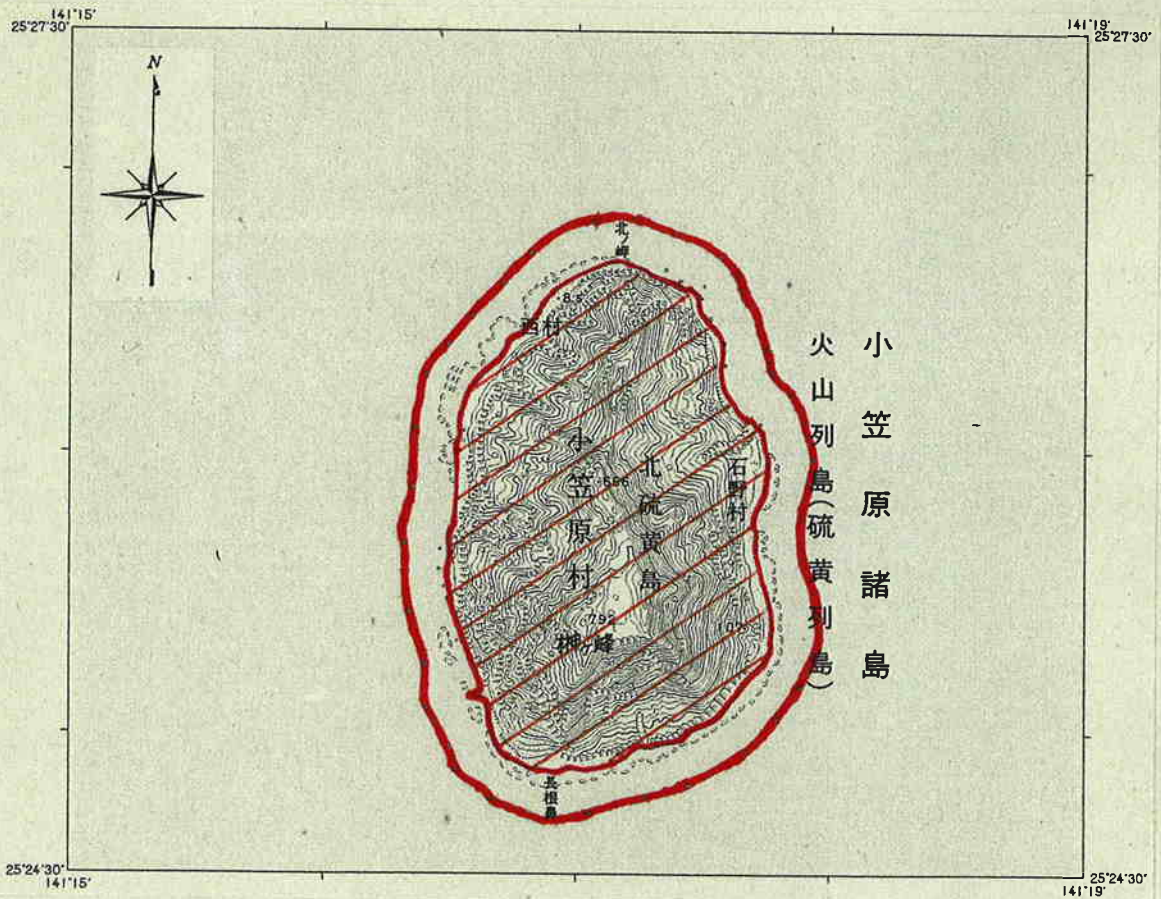

国指定北硫黄島鳥獸保護区(北硫黄島特別保護地区)区域图

小笠原諸島
火山列島(硫黄列島)

1:50,000

凡 例	
鳥獸保護区	
特別保護地区	