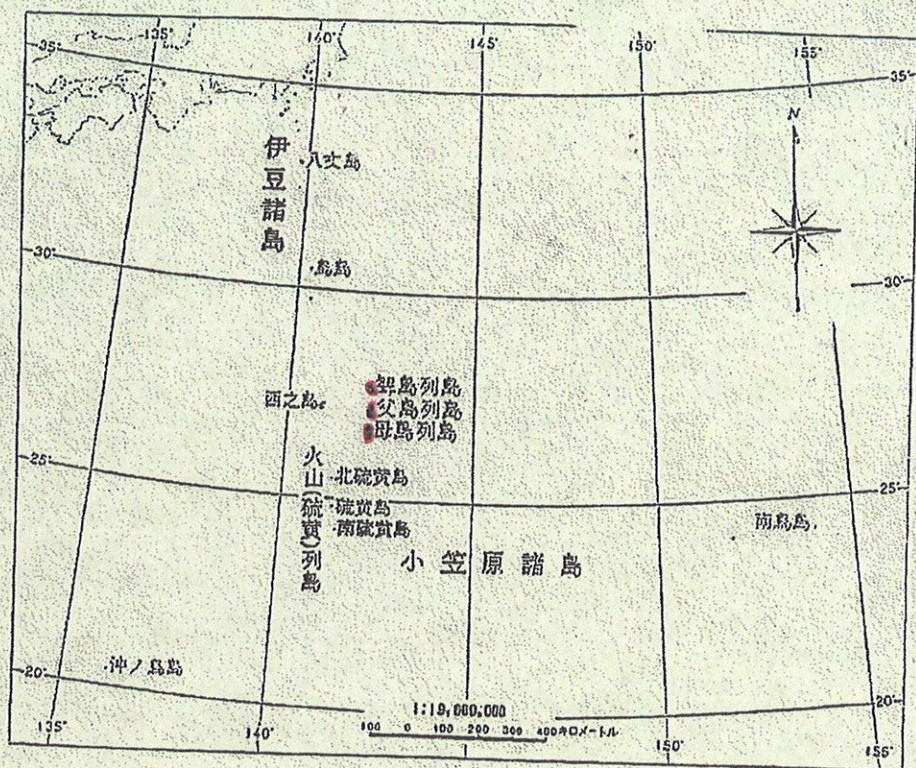

国指定小笠原群島鳥獸保護区 位置図

凡 例	
	鳥獸保護区(特別保護地区)