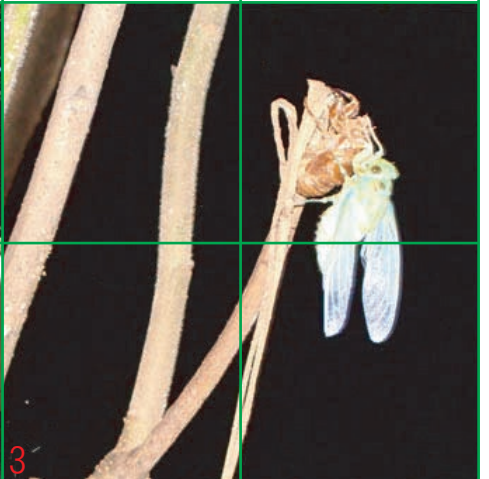

母

新
と
自

宿
子
然

御
の
教

苑
森
室

1

2

3

4

5

6

1. 春の森たんけん
新宿御苑の生き物展示
平成22年4月29日(木)
●母と子の森を歩き、自然を探検して楽しもう！

2. 初夏の森たんけん
平成22年6月6日(日)
●草木の緑も濃くなった初夏の森にはどんな生き物たちがいるのかな？トンボやチョウなどの昆虫や池の中の生き物たちの生活を観察してみよう。

3. 夜の森たんけん
平成22年8月7日(土)
※小学校3年生以上対象
●夏の夜の森を探検し、生き物たちの夜の活動を観察しよう。セミの羽化のドラマには誰もが感動することでしょう。

4. 草はらの虫をさがそう！
平成22年9月26日(日)
●秋の草はらにはどんな虫がすんでいるのかな？草はらを分け入って探してみよう。

5. 秋の森たんけん
木の実の工作
平成22年10月31日(日)
●秋の森を歩いて観察しよう。ドングリなど木の実がたくさん落ちていることでしょう。木の実を使って工作にチャレンジしてみよう！

6. 春をさがそう！
平成23年3月13日(日)
●春がもうすぐそばまで来ています。木や草、虫、野鳥、みんな春の活動の準備は始まっているのかな？

〈詳しくは裏面を見てね〉