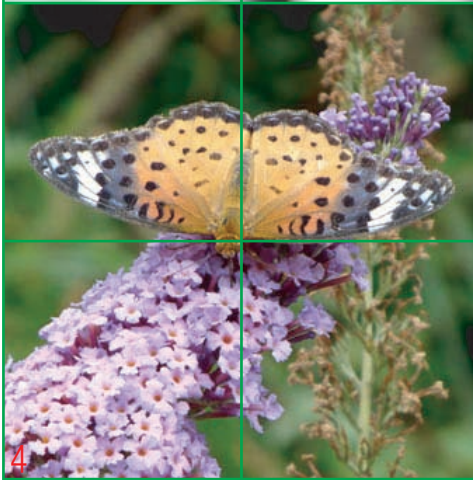

4

5

6

1. 春の森たんけん
新宿御苑の生き物展示
平成22年4月29日(木)
●母と子の森を歩き、自然を探検して楽しもう！

2. 初夏の森たんけん
平成22年6月6日(日)
●草木の緑も濃くなった初夏の森にはどんな生き物たちがいるのかな？トンボやチョウなどの昆虫や池の中の生き物たちの生活を観察してみよう。

3. 夜の森たんけん
平成22年8月7日(土)
※小学校3年生以上対象
●夏の夜の森を探検し、生き物たちの夜の活動を観察しよう。セミの羽化のドラマには誰もが感動することでしょう。

4. 草はらの虫をさがそう！
平成22年9月26日(日)
●秋の草はらにはどんな虫がすんでいるのかな？草はらを分け入って探してみよう。

5. 秋の森たんけん
木の実の工作
平成22年10月31日(日)
●秋の森を歩いて観察しよう。ドングリなど木の実がたくさん落ちていることでしょう。木の実を使って工作にチャレンジしてみよう！

6. 春をさがそう！
平成23年3月13日(日)
●春がもうすぐそばまで来ています。木や草、虫、野鳥、みんな春の活動の準備は始まっているのかな？