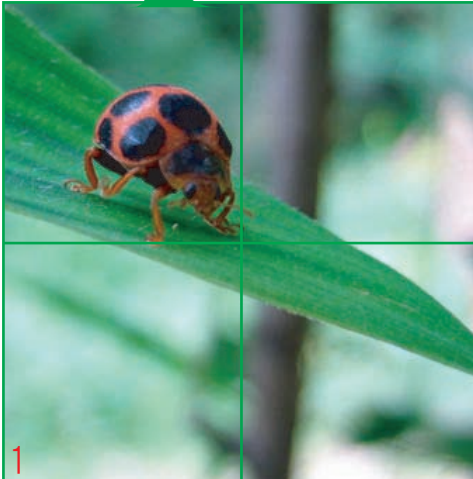

母

新
と
自

宿
子
然

御
の
教

苑
森
室

1

2

3

4

5

6

1. 春の森たんけん
新宿御苑の生き物展示
平成22年4月29日(木)
●母と子の森を歩き、自然を探検して楽しもう！

2. 初夏の森たんけん
平成22年6月6日(日)
●草木の緑も濃くなった初夏の森にはどんな生き物たちがいるのかな？トンボやチョウなどの昆虫や池の中の生き物たちの生活を観察してみよう。

3. 夜の森たんけん
平成22年8月7日(土)
※小学校3年生以上対象
●夏の夜の森を探検し、生き物たちの夜の活動を観察しよう。セミの羽化のドラマには誰もが感動することでしょう。

4. 草はらの虫をさがそう！
平成22年9月26日(日)
●秋の草はらにはどんな虫がすんでいるのかな？草はらを分け入って探してみよう。

5. 秋の森たんけん
木の実の工作
平成22年10月31日(日)
●秋の森を歩いて観察しよう。ドングリなど木の実がたくさん落ちていることでしょう。木の実を使って工作にチャレンジしてみよう！

6. 春をさがそう！
平成23年3月13日(日)
●春がもうすぐそばまで来ています。木や草、虫、野鳥、みんな春の活動の準備は始まっているのかな？

〈詳しくは裏面を見てね〉