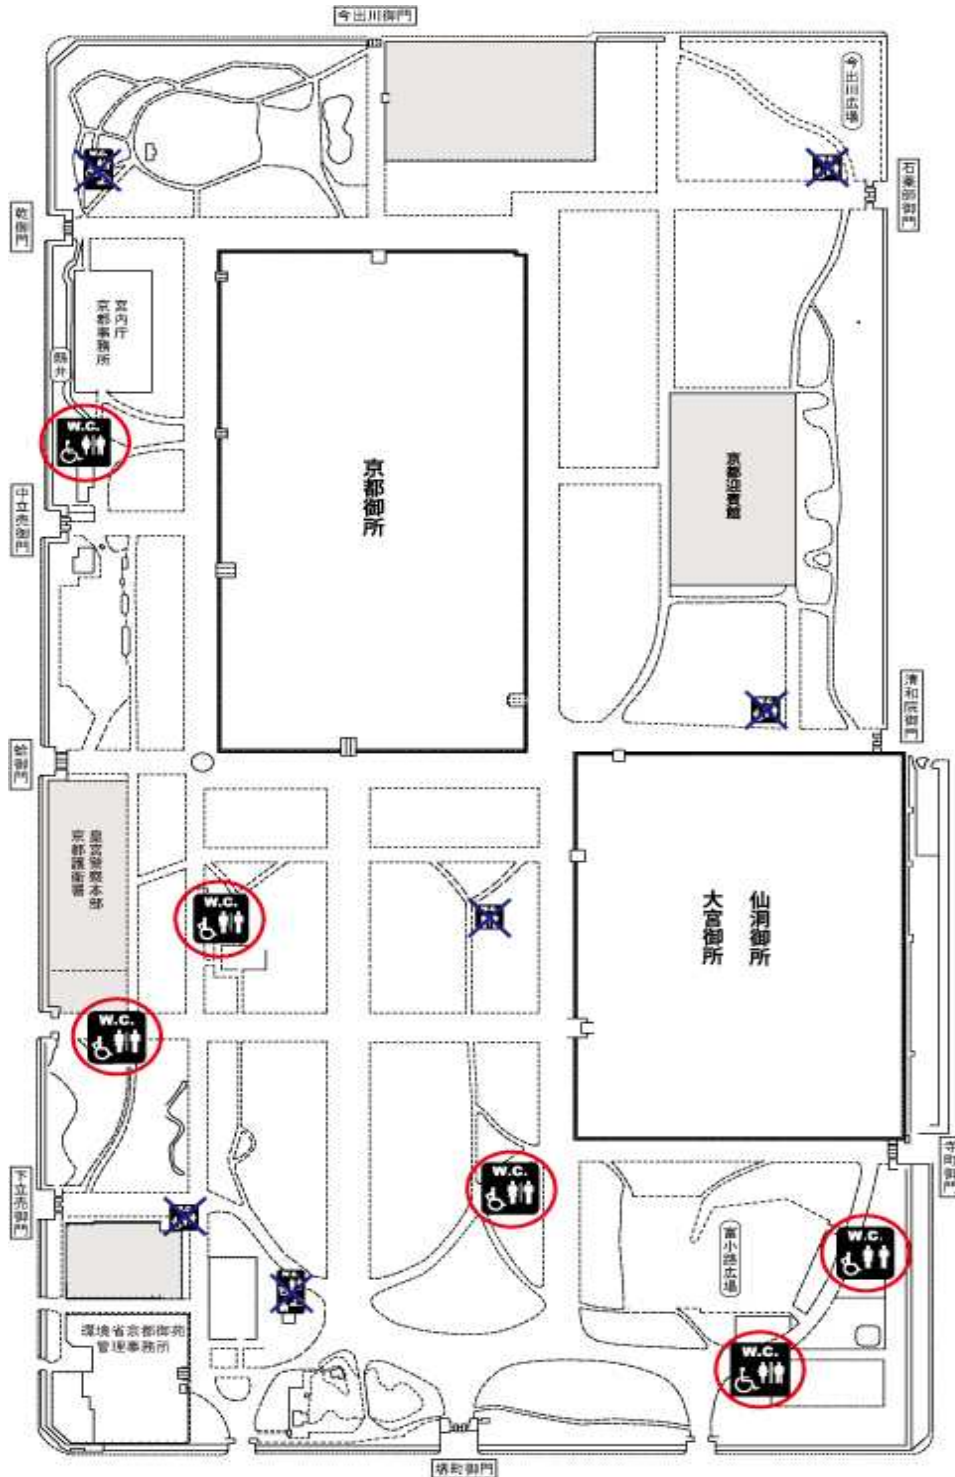

# お知らせ

電気設備点検のため、以下の期間、一部のトイレが使用不可となります。

**※12月28日(金)13時～12月29日(土)10時**  
ご不便をお掛けしますが、御理解・御協力のほど  
よろしくお願いいたします。

使用可能トイレ・案内図

○:使用可

×:使用不可

京都御苑管理事務所