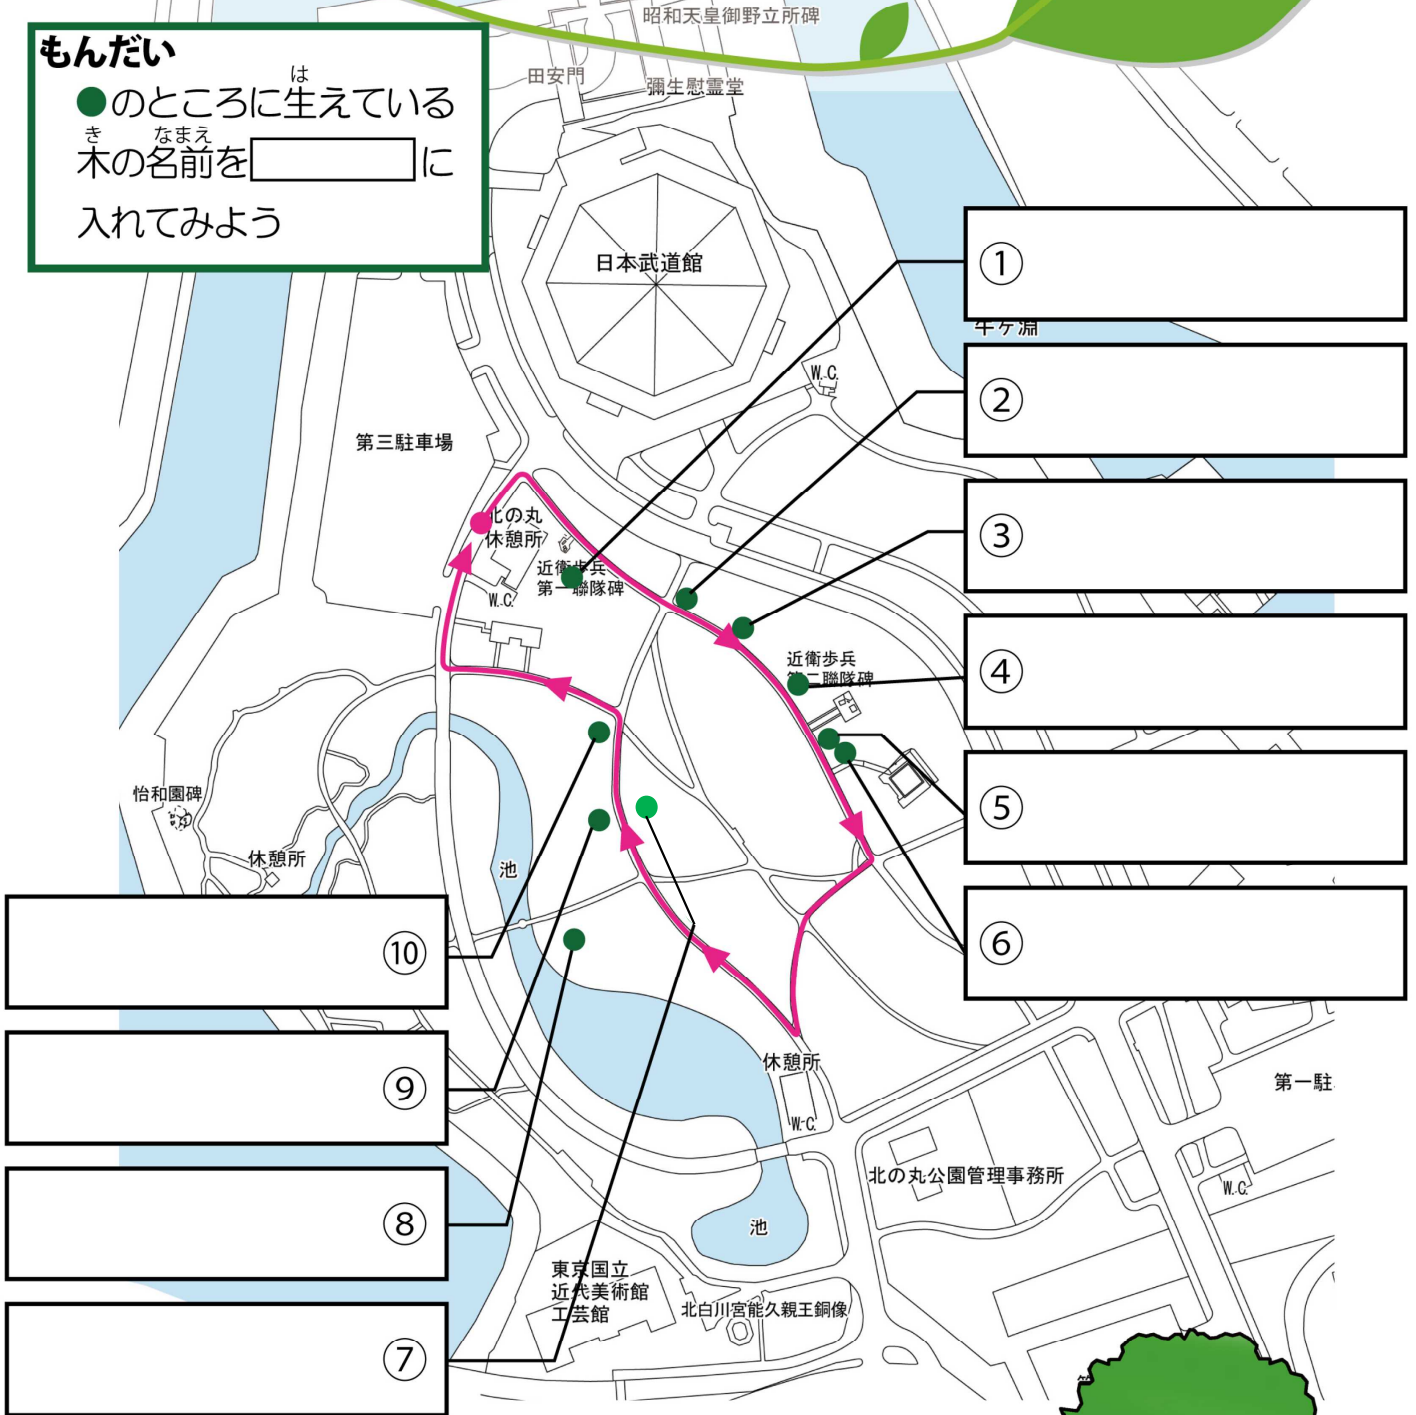

北の丸公園

グリーンアドベンチャー

子ども用

もんだい

●のところに生えている
木のなまえを に
入れてみよう

どのくらいきの木の
なまえ
名前なまえがわかるかな？

※グリーンアドベンチャーは、自然と生活文化の関わりを知ってもらうため、樹木のなまえをおぼ
でなく、実体験を通して観察する野外文化活動の一つです。(考案：(社)青少年交友協会)