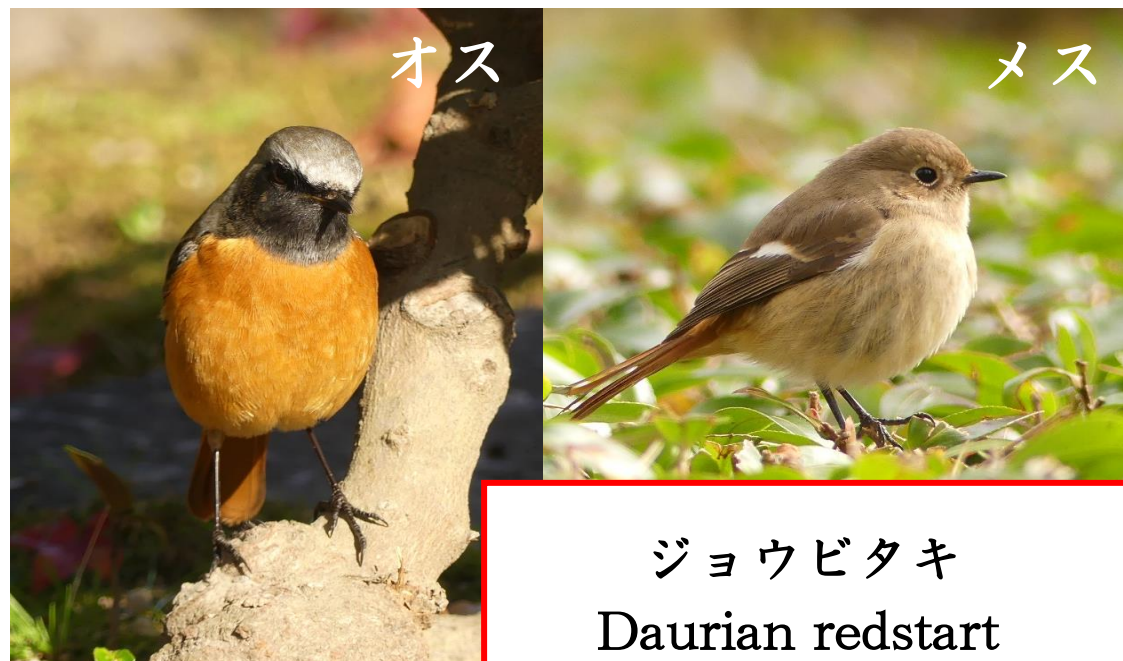

京都御苑だより

令和4年12月15日号

スイセン (閑院宮邸跡庭園)
Daffodil

スイセンが開花しました。爽やかな白い花びらに、中央のラッパ状の黄色がよく映えます。

ジョウビタキ
Daurian redstart

オスとメスで見分けやすい冬鳥のジョウビタキ。「ヒッ、ヒッ…」と鳴く声も特徴的です。

-  スイセン Daffodil
-  サザンカ Camellia sasanqua

新型コロナウイルス関連情報