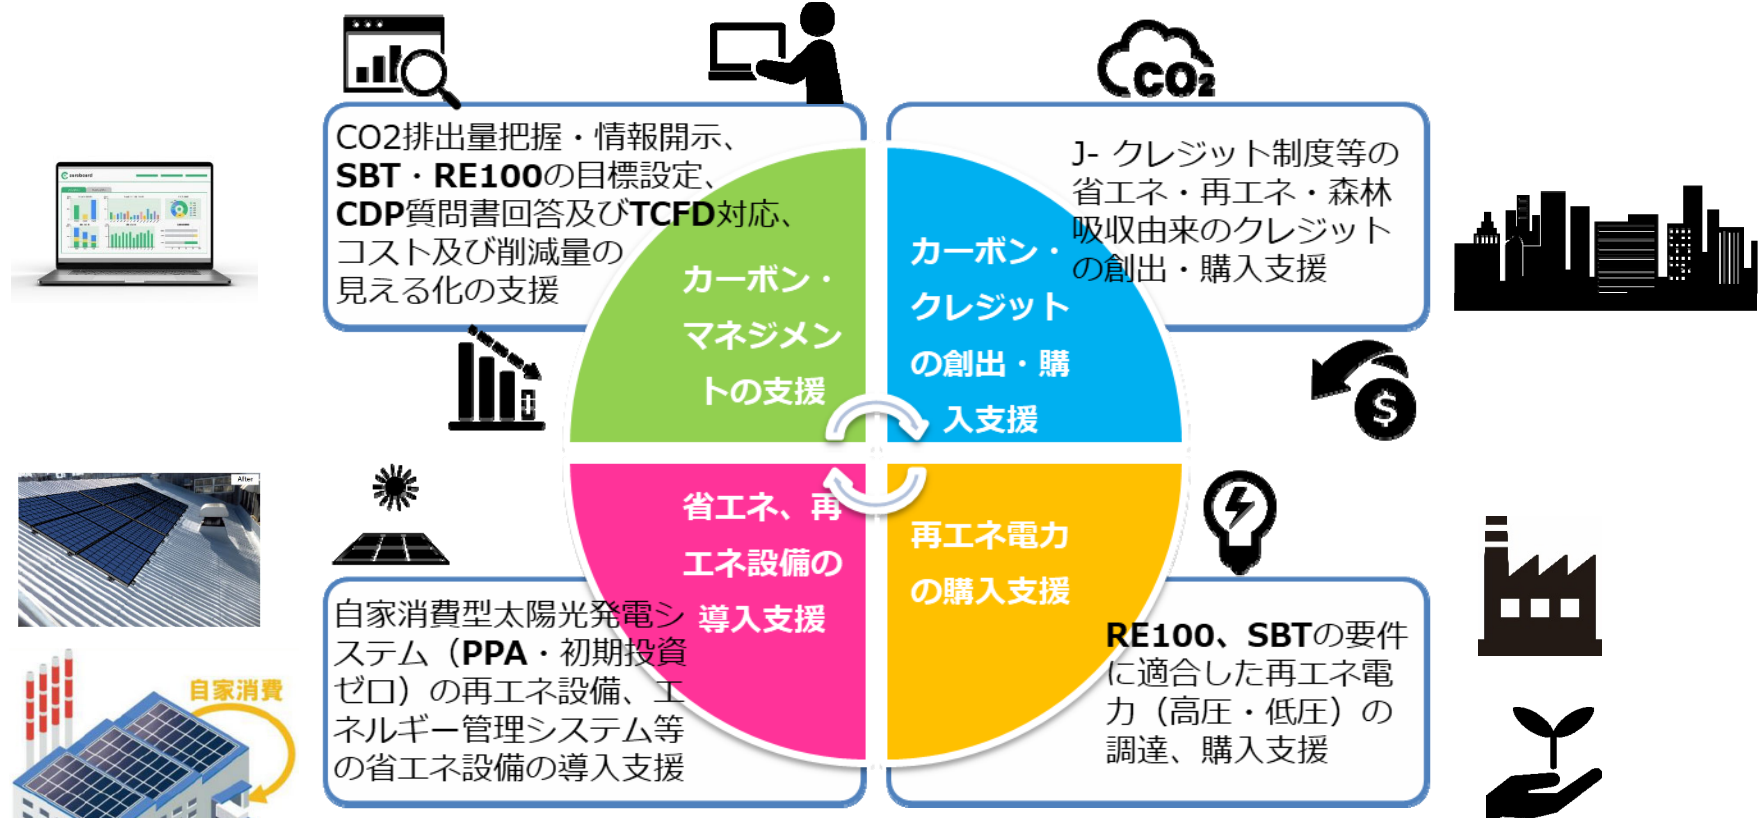

ebaの脱炭素経営ソリューションサービス

P・D・C・Aのサイクルで脱炭素

ebaのEHSSコンサルティングサービス

propharm ~ eba
Consulting

20年の経験、世界165ヶ国以上のオフィスと6,400名の専門スタッフのノウハウ・リソースやネットワークの活用が可能

森林再生・地域復興プロジェクト「プレゼントツリー」

大切な人へ、そして大切な地球へ。
Present Tree
<https://presenttree.jp/>