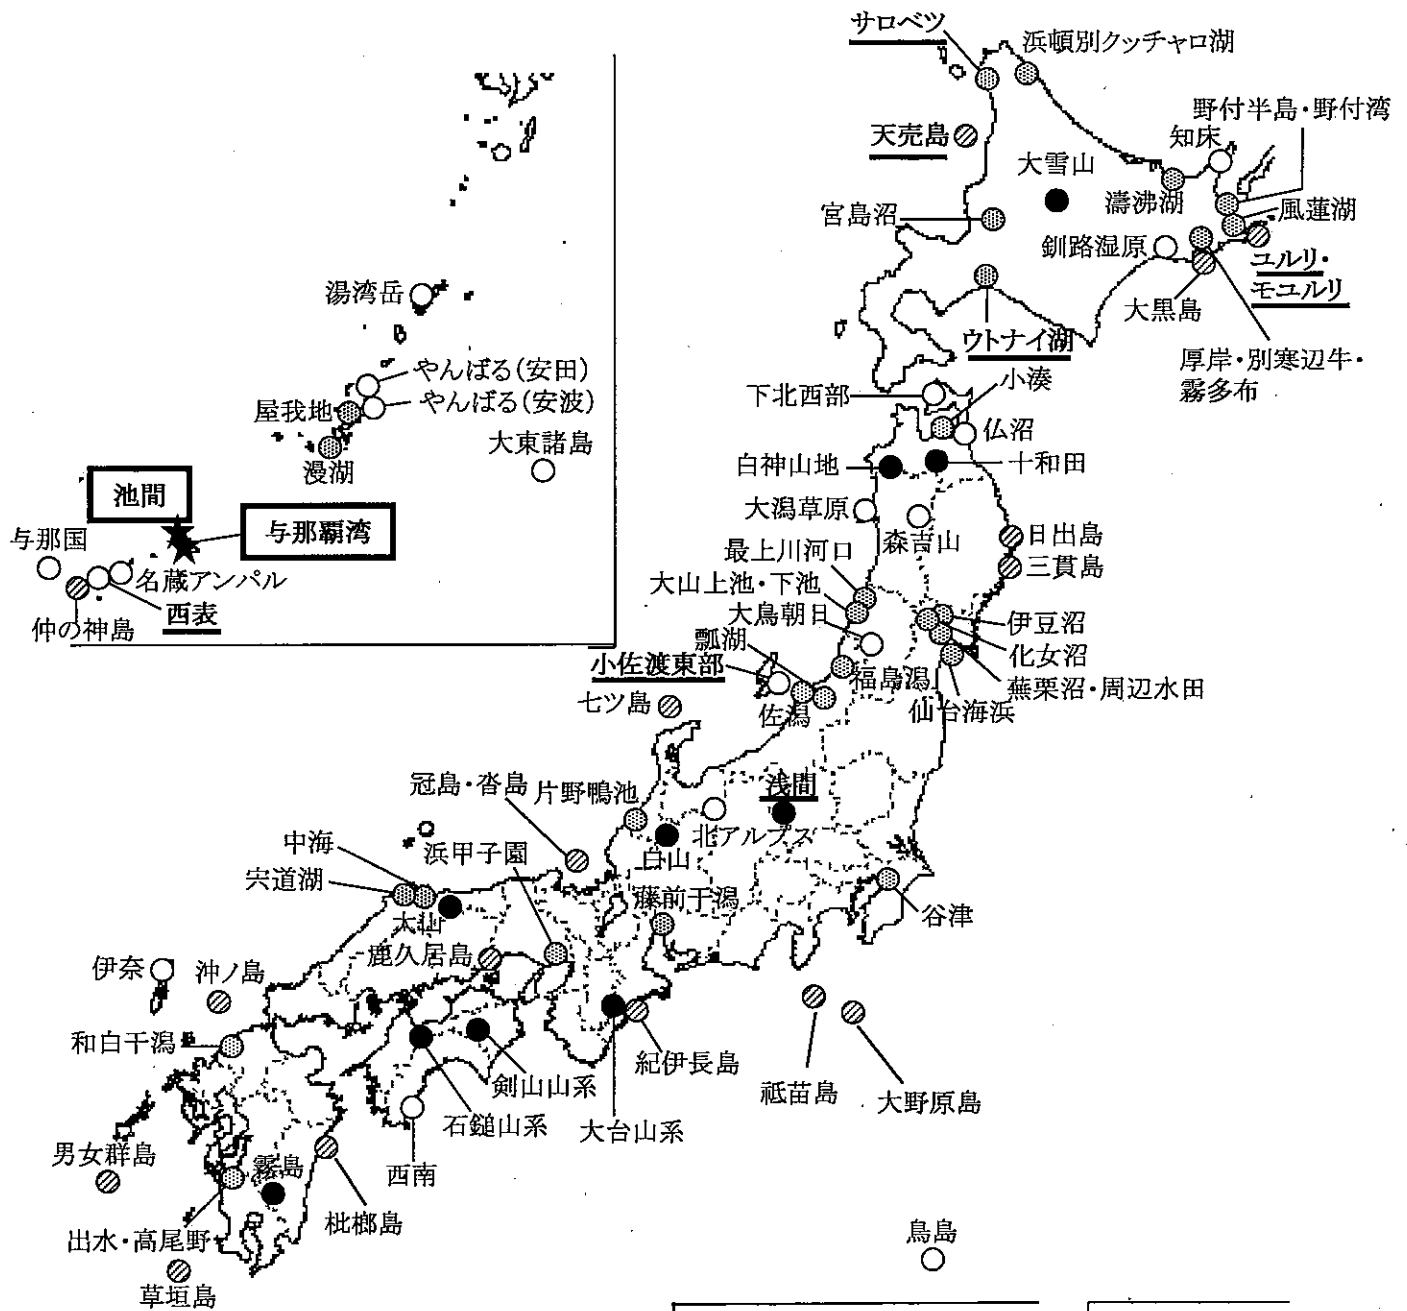

国指定鳥獣保護区指定状況

凡 例	
★	新規指定予定(2)
●	大規模生息地(10)
⊙	集団渡来地(28)
⊗	集団繁殖地(19)
○	希少鳥獣生息地(20)

新規指定
 更新

西之島 ⊗	小笠原群島 ○
北硫黄島 ⊗	
南鳥島 ⊗	